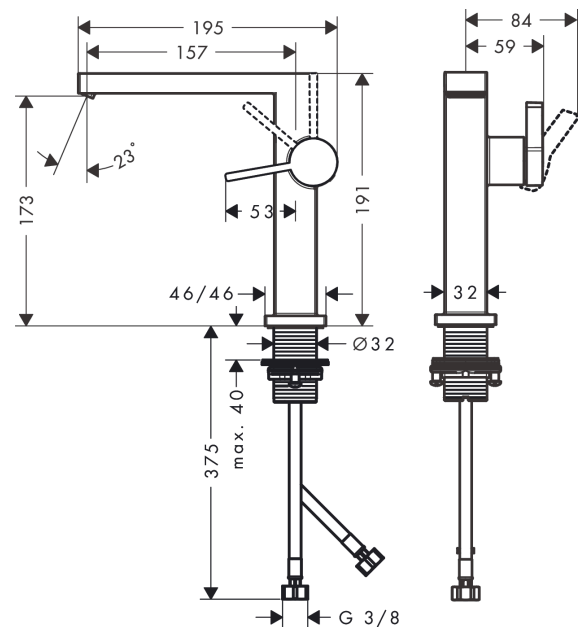

Maattekening