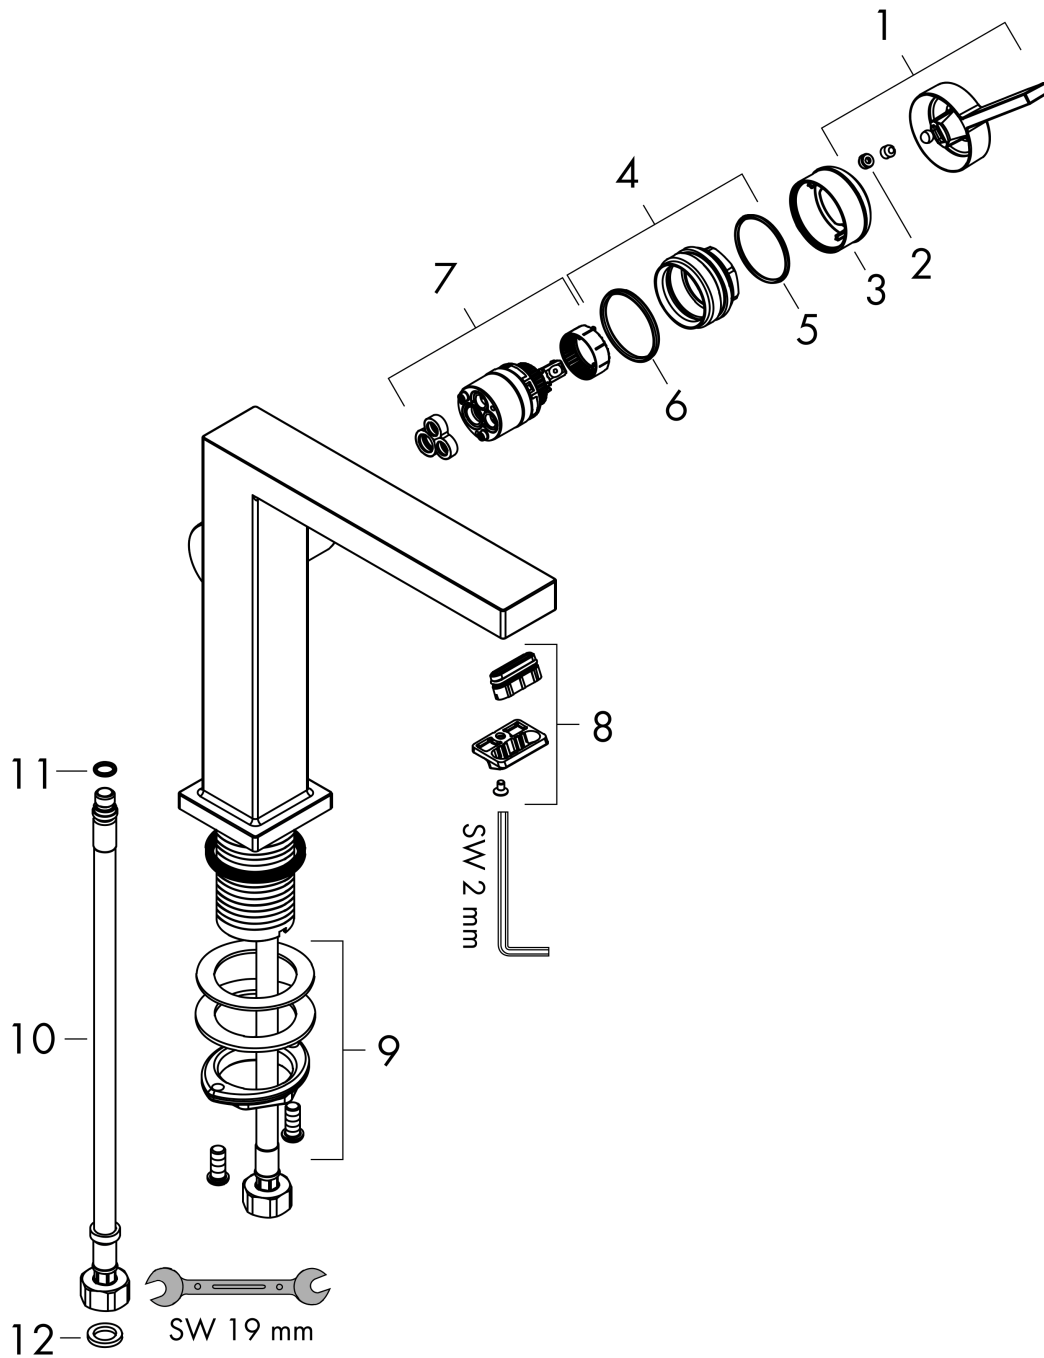

Tecturis E

ééngreeps wastafelkraan 150 Fine CoolStart zonder waste

Oppervlakte finish: **mat wit** Artikelnummer: **73041700**

Beschrijving

- ComfortZone 150
- voorsprong uitloop 157 mm
- uitloophoogte: 173 mm
- greepvariant: rechte greep
- vaste uitloop
- straalsoort: WaterfallStream
- maximale doorstroomhoeveelheid bij 3 bar: 4 l/min
- keramisch kardoes
- koud water met de greep in de middenpositie, bespaart energie en kosten
- EU taxonomie: max 6l/min - substantiële bijdrage (SC) mogelijk

Tecturis E
ééngreeps wastafelkraan 150 Fine CoolStart zonder waste
 Oppervlakte finish: **mat wit** Artikelnummer: **73041700**

Explosietekening

Bouwjaar: >09/23

Tecturis E**ééngreeps wastafelkraan 150 Fine CoolStart zonder waste**Oppervlakte finish: **mat wit** Artikelnummer: **73041700****Reserveonderdelenlijst**

Bouwjaar: >09/23

Regel	Beschrijving	Artikelnummer	Prijs incl. BTW	VE
1	greep	94997700	-	1
2	greepstop	93735700	-	1
3	rozet	94987700	-	1
4	moer	94996000	-	1
5	O-ring 28x1,5	98421000	-	1
6	O-ring 29x2	98391000	-	1
7	kardoes compl.	93760000	-	1
8	perlator compl.	94994700	-	-
9	schachtbevestigingsset compl. (Ø 32)	13961000	-	1
10	aansluitslang 450 mm M8x0,75 G3/8	97206000	-	1
11	O-ring 7x1,5	98422000	-	1
12	dichtingsset	95581000	-	1
a	-	87494700	-	1