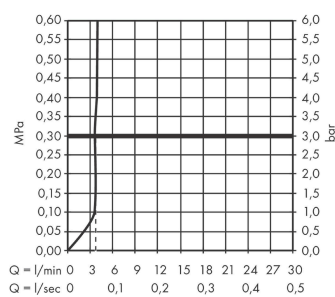

Tecturis E

ééngreeps wastafelkraan 150 Fine CoolStart zonder waste

Oppervlakte finish: **mat wit** Artikelnummer: **73041700**

Beschrijving

- ComfortZone 150
- voorsprong uitloop 157 mm
- uitloophoogte: 173 mm
- greepvariant: rechte greep
- vaste uitloop
- straalsoort: WaterfallStream
- maximale doorstroomhoeveelheid bij 3 bar: 4 l/min
- keramisch kardoes
- koud water met de greep in de middenpositie, bespaart energie en kosten
- EU taxonomie: max 6l/min - substantiële bijdrage (SC) mogelijk

Artikeldetails

Vrijblijvende advies
verkoopprijs excl. BTW 325,60 €

Vrijblijvende advies
verkoopprijs incl. BTW 393,98 €

Technologie

Designprijzen

Productfoto

Maattekening

Doorstroomdiagram