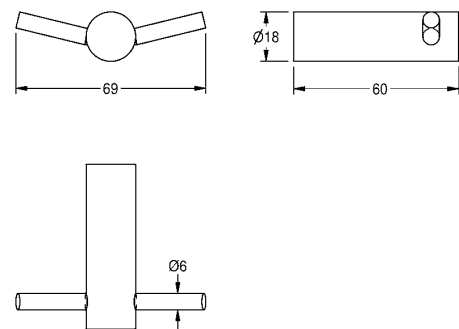

SKU 248007

PATÈRE SIMPLE

STRX694

Patère murale. Surface en inox satiné. Diamètre de l'embout de 17 mm.
Fixations incluses.

NUMÉRO D'ARTICLE

05179

EAN 7612210051791

DONNÉES TECHNIQUES

Matière	acier inoxydable
Code du matériel	1.4301 Acier Chrome Nickel V2A
Épaisseur de matière	18 mm
Finition de surface	finition satinée
Poids brut	0.2 kg
Type de fixation	fixation
Type de montage	montage mural
Nombre de crochets	2
Largeur totale	69 mm
Hauteur totale	18 mm
Profondeur totale	60 mm