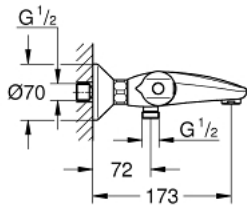

34 816 003 GROHTHERM 1000 THERMOSTATISCHE BADMENGKRAAN

PRODUCTOMSCHRIJVING

- wandmontage
- **GROHE CoolTouch**
- **GROHE StarLight** schitterende chroomafwerking
- **GROHE MetalGrip**: ergonomische metalen greep
- **GROHE SafeStop**: instelknop met veiligheidsblokkering bij 38°C
- **GROHE SafeStop Plus** optionele temperatuurbegrenzer op 43°C
- **GROHE TurboStat**: 2x sneller en 2x nauwkeuriger de gewenste temperatuur
- geïntegreerde afsluitkraan
- **GROHE Aquadimmer Eco** met meerdere functies:
  - geïntegreerde **GROHE EcoButton** (waterbesparende knop met eco-stop voor douche)
  - debietregeling
  - omstelling: bad/douche
  - douche-aansluiting onderaan, 1/2"
  - mousseur
  - geïntegreerde terugslagklep(pen) Belgaqua aanvaard
  - vuilfilters
  - terugstroombeveiliging
  - S-koppelingen
  - metalen rozet
- **GROHE EcoJoy** waterbesparende technologie
- **professionele versie**