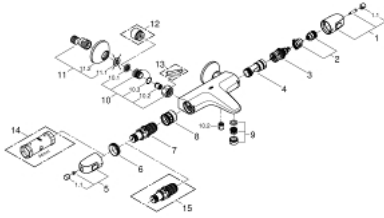

34 816 003 GROHTHERM 1000 THERMOSTATISCHE BADMENGKRAAN

RESERVEONDERDELEN

- 1: Afsluitgreep (Bestelnummer 47976000)
- 1.1: Afdekkapje (Bestelnummer 4797400M)
- 2: Aanslag (Bestelnummer 47977000)
- 3: Aquadimmer (Bestelnummer 12433000)
- 4: Waterdoorvoer (Bestelnummer 47751000)
- 5: Instelknop (Bestelnummer 47973000)
- 5.1: Afdekkapje (Bestelnummer 4797400M)
- 6: Bevestigingsring (Bestelnummer 47743000)
- 7: Thermo- element 1/2" voor alle opbouw Grohtherm 800, 1000, 2000, 3000 en douchesystemen (Bestelnummer 47439000)
- 8: Waterloop (Bestelnummer 47975000)
- 9: Mousseur (Bestelnummer 13952000)
- 10: Terugslagklep (Bestelnummer 47189000)
- 10.1: Vuilfilter (Bestelnummer 0726400M)
- 10.2: Terugslagklep (Bestelnummer 08565000)
- 10.3: O-Ring Ø17 x Ø2 (Bestelnummer 0305500M)
- 11: S-koppeling (Bestelnummer 12075000)
- 11.1: Dichting 1/2" (Bestelnummer 0138600M)
- 11.2: Rozet (Bestelnummer 0221000M)
- 12: Verlengstuk voor zichtbare bevestigingsmoeren (Bestelnummer 0713000 M)*
- 13: Moersleutel, plat 30 mm voor opbouwkraanwerk, 34 mm voor thermostatische elementen (Bestelnummer 19377000)*
- 14: Sleutel voor bovenstuk ¾ (Bestelnummer 19332000)*
- 15: GROHE TurboStat cartouche 1/2" (Bestelnummer 47175000)*