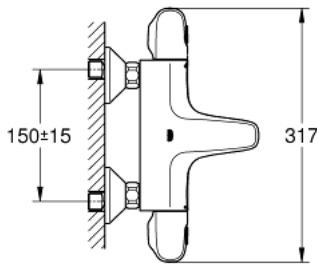

34 816 003 GROHTHERM 1000 THERMOSTATISCHE BADMENGKRAAN

PRODUCTOMSCHRIJVING

- wandmontage
- **GROHE CoolTouch**
- **GROHE StarLight** schitterende chroomafwerking
- **GROHE MetalGrip**: ergonomische metalen greep
- **GROHE SafeStop**: instelknop met veiligheidsblokkering bij 38°C
- **GROHE SafeStop Plus** optionele temperatuurbegrenzer op 43°C
- **GROHE TurboStat**: 2x sneller en 2x nauwkeuriger de gewenste temperatuur
- geïntegreerde afsluitkraan
- **GROHE Aquadimmer Eco** met meerdere functies:
  - geïntegreerde **GROHE EcoButton** (waterbesparende knop met eco-stop voor douche)
  - debietregeling
  - omstelling: bad/douche
  - douche-aansluiting onderaan, 1/2"
  - mousseur
  - geïntegreerde terugslagklep(pen) Belgaqua aanvaard
  - vuilfilters
  - terugstroombeveiliging
  - S-koppelingen
  - metalen rozet
- **GROHE EcoJoy** waterbesparende technologie
- **professionele versie**