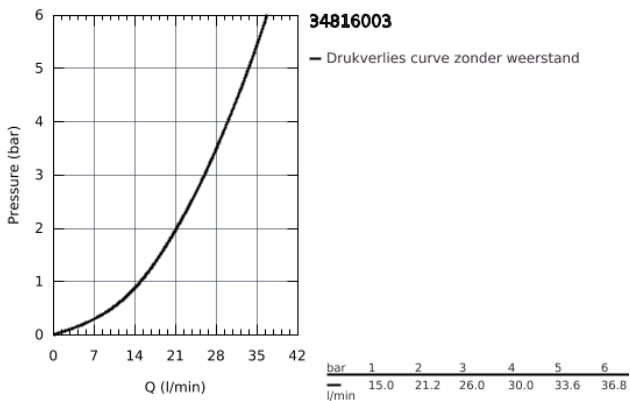

34 816 003 GROHTHERM 1000 THERMOSTATISCHE BADMENGKRAAN

PRODUCTOMSCHRIJVING

- wandmontage
- GROHE CoolTouch**
- GROHE StarLight** schitterende chroomafwerking
- GROHE MetalGrip**: ergonomische metalen greep
- GROHE SafeStop**: instelknop met veiligheidsblokkering bij 38°C
- GROHE SafeStop Plus** optionele temperatuurbegrenzer op 43°C
- GROHE TurboStat**: 2x sneller en 2x nauwkeuriger de gewenste temperatuur
- geïntegreerde afsluitkraan
- GROHE Aquadimmer Eco** met meerdere functies:
 - geïntegreerde **GROHE EcoButton** (waterbesparende knop met eco-stop voor douche)
 - debietregeling
 - omstelling: bad/douche
 - douche-aansluiting onderaan, 1/2"
 - mousseur
 - geïntegreerde terugslagklep(pen) Belgaqua aanvaard
 - vuilfilters
 - terugstroombeveiliging
 - S-koppelingen
 - metalen rozet
- GROHE EcoJoy** waterbesparende technologie
- professionele versie**