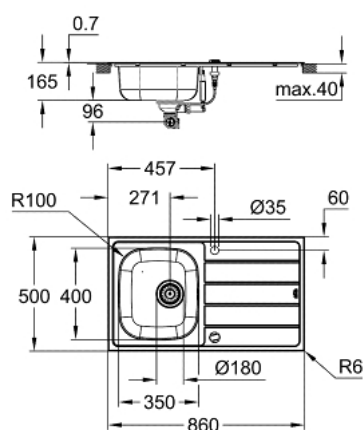

31 565 SD1 K200 EVIER ET MITIGEUR MONOCOMMANDE BUNDLE

DESCRIPTION DU PRODUIT

- constitué de :
- K200 évier en acier inox avec vidage (31 552 SD1)
- Eurosmart single lever sink mixer (33 281 003)
- bec bas
- monotrou
- **GROHE StarLight** : chrome éclatant et durable
- **GROHE SilkMove**: cartouche en céramique 35 mm
- avec limiteur de course intégrée
- limiteur de débit ajustable
- bec mobile
- zone de rotation 140°
- **GROHE Zero** circuits d'eau internes séparés – **sans plomb ni nickel**
- mousseur facile à remplacer avec une simple pièce de monnaie
- flexible(s) de raccordement souple(s)
- Rayon extérieur : R6 (encastré), rayon bac intérieur : R100
- **GROHE FastFixation** installation rapide

- En option : vidage automatique avec bouton poussoir (40 986 SD0)

- nombre de supports de montage inclus (encastré): 14

31 565 SD1 K200 EVIER ET MITIGEUR MONOCOMMANDE BUNDLE

PIÈCES DE RECHANGE

1: Vidage (Numéro de commande 42588SD0)

2: Bouton de vidage (Numéro de commande 42587SD0)