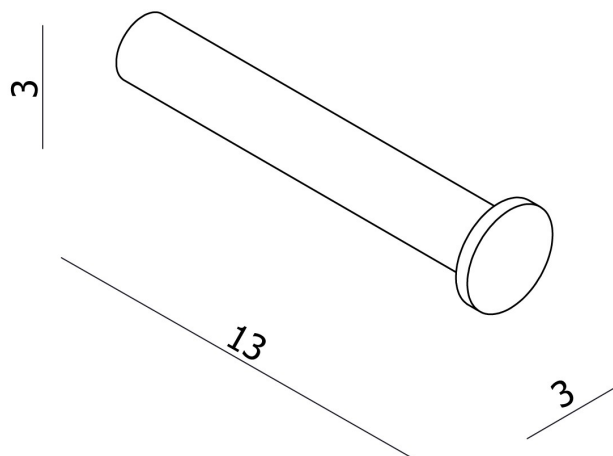

TILDE – PORTE-ROULEAU RÉSERVE

SKU 215560

- Dimensions:** Hauteur: 30 mm
Largeur: 30 mm
Profondeur: 130 mm
- Matériel:** Laiton
- Couleur:** Chromé
- Fixation:** Fixation murale
- Caractéristiques:** Set de fixation inclus