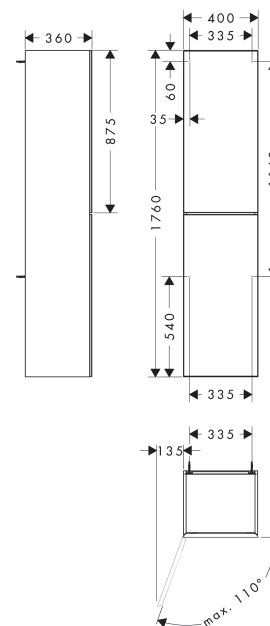

### Maattekening

**Xevolos E**

hoge kast Slate Matt Grey 400/360, scharnier links, Oppervlak front: Patterned Bronze

Oppervlak meubel: Slate Matt Grey Artikelnummer: 54220390

Oppervlak front: Patterned Bronze

**Explosietekening**

Bouwjaar: >09/23

**Xevolos E****hoge kast Slate Matt Grey 400/360, scharnier links, Oppervlak front: Patterned Bronze**Oppervlak meubel: **Slate Matt Grey** Artikelnummer: **54220390**Oppervlak front: **Patterned Bronze****Reserveonderdelenlijst**