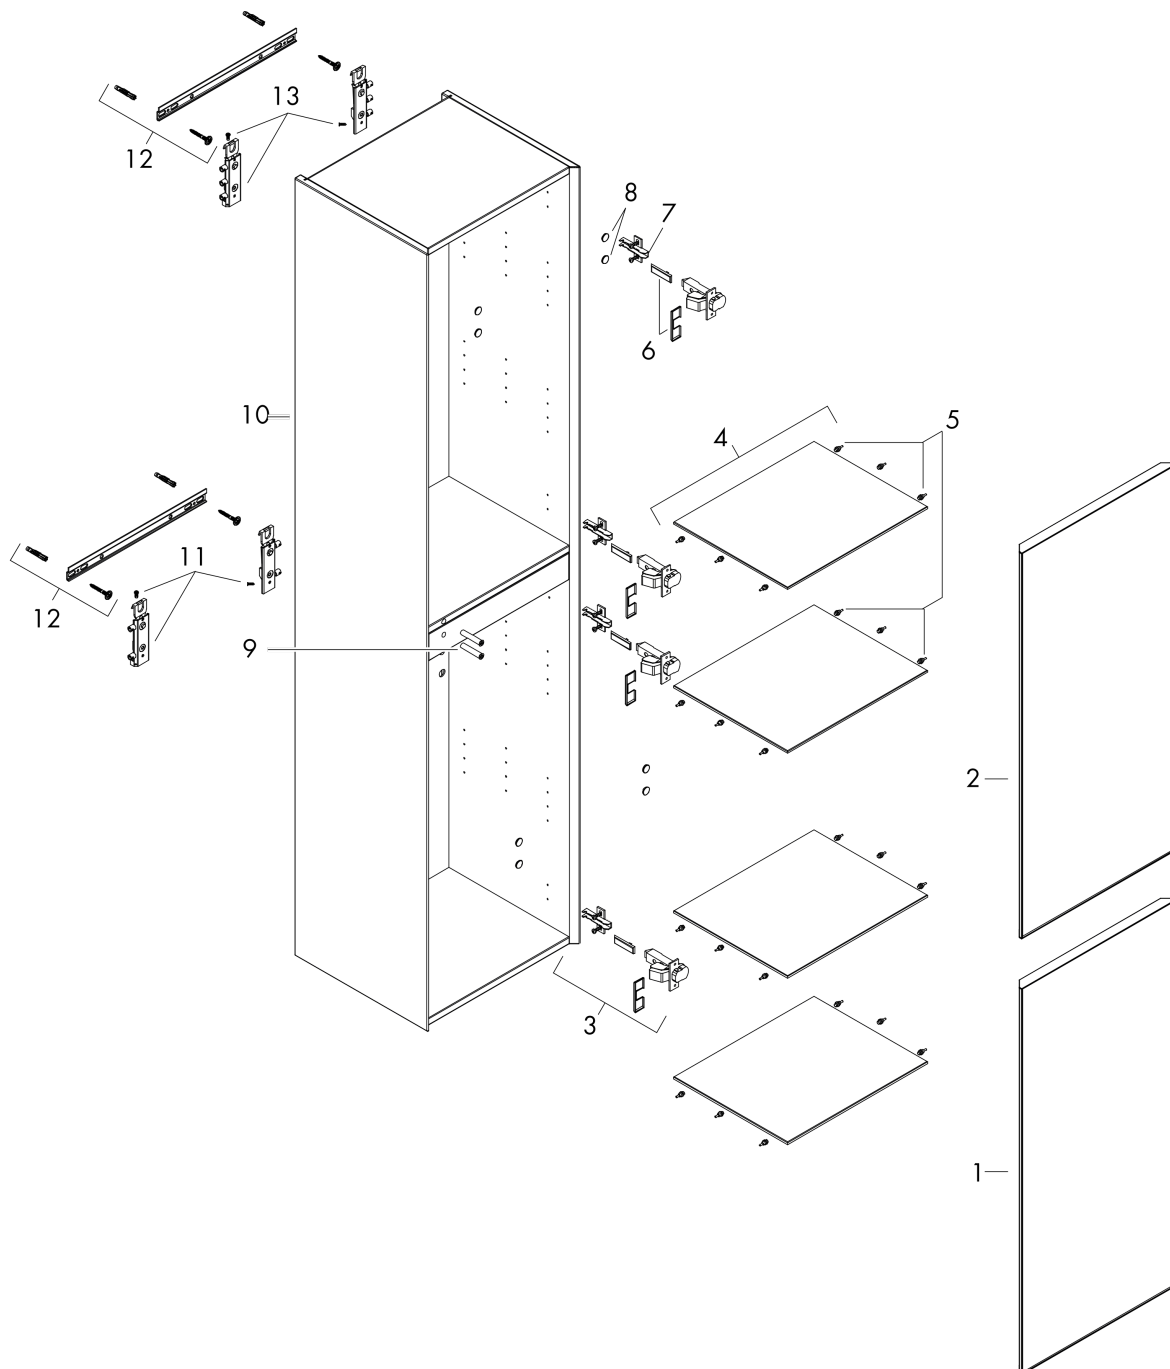

Xevolos E

hoge kast Slate Matt Grey 400/360, scharnier links, Oppervlak front: Patterned Bronze

Oppervlak meubel: Slate Matt Grey Artikelnummer: 54220390

Oppervlak front: Patterned Bronze

Explosietekening

Bouwjaar: >09/23

Xevolos E

hoge kast Slate Matt Grey 400/360, scharnier links, Oppervlak front: Patterned Bronze

Oppervlak meubel: **Slate Matt Grey** Artikelnummer: **54220390**

Oppervlak front: **Patterned Bronze**

Reserveonderdelenlijst

Bouwjaar: >09/23

Regel	Beschrijving	Artikelnummer	Prijs incl. BTW	VE
1	meubelfront	87326390	2.080,47 €	1
2	meubelfront	87298390	2.080,47 €	1
3	deurscharnier cpl.	87299000	55,90 €	1
4	glasplaat	87154000	55,90 €	1
5	wandhouder	87155000	8,11 €	1
6	afdekkap	87300000	-	1
7	bevestigingsset deurscharnier	87933000	-	1
8	afdekkap	87146000	2,90 €	1
9	magneet	87183000	55,90 €	1
10	meubelromp	87596000	2.080,47 €	1
11	montageset	87144000	22,39 €	1
12	montageset	87170000	44,65 €	1
13	montageset	87145000	44,65 €	1