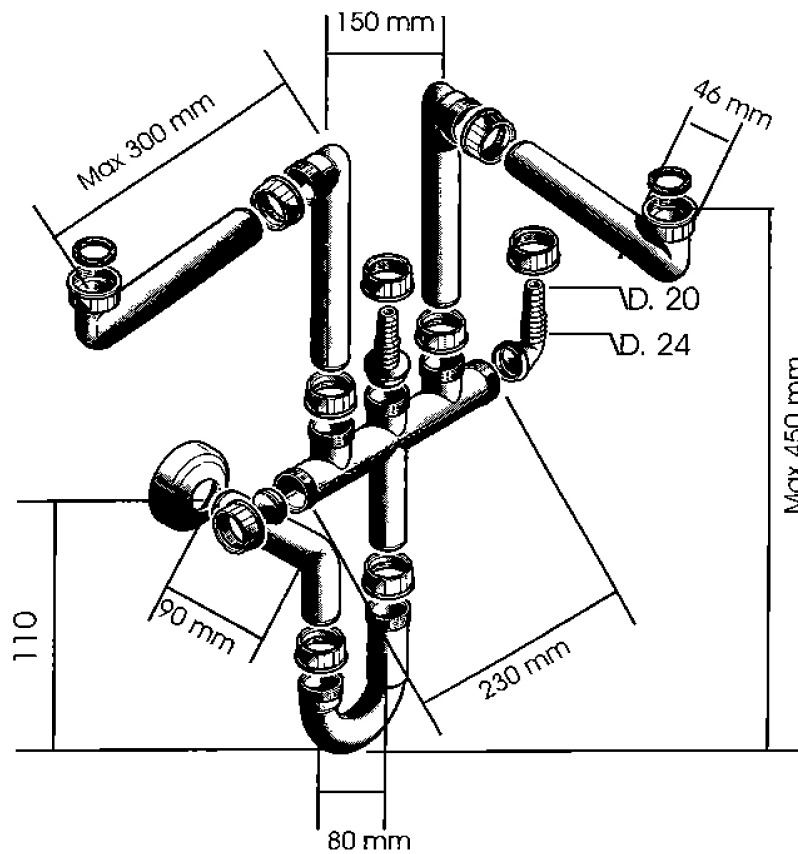

**SIFON**

**SKU 249113**

- plaatsbesparend sifon voor spoeltafel
- dubbel
- grijs
- aansluiting 6/4

SIFON

SKU 249113