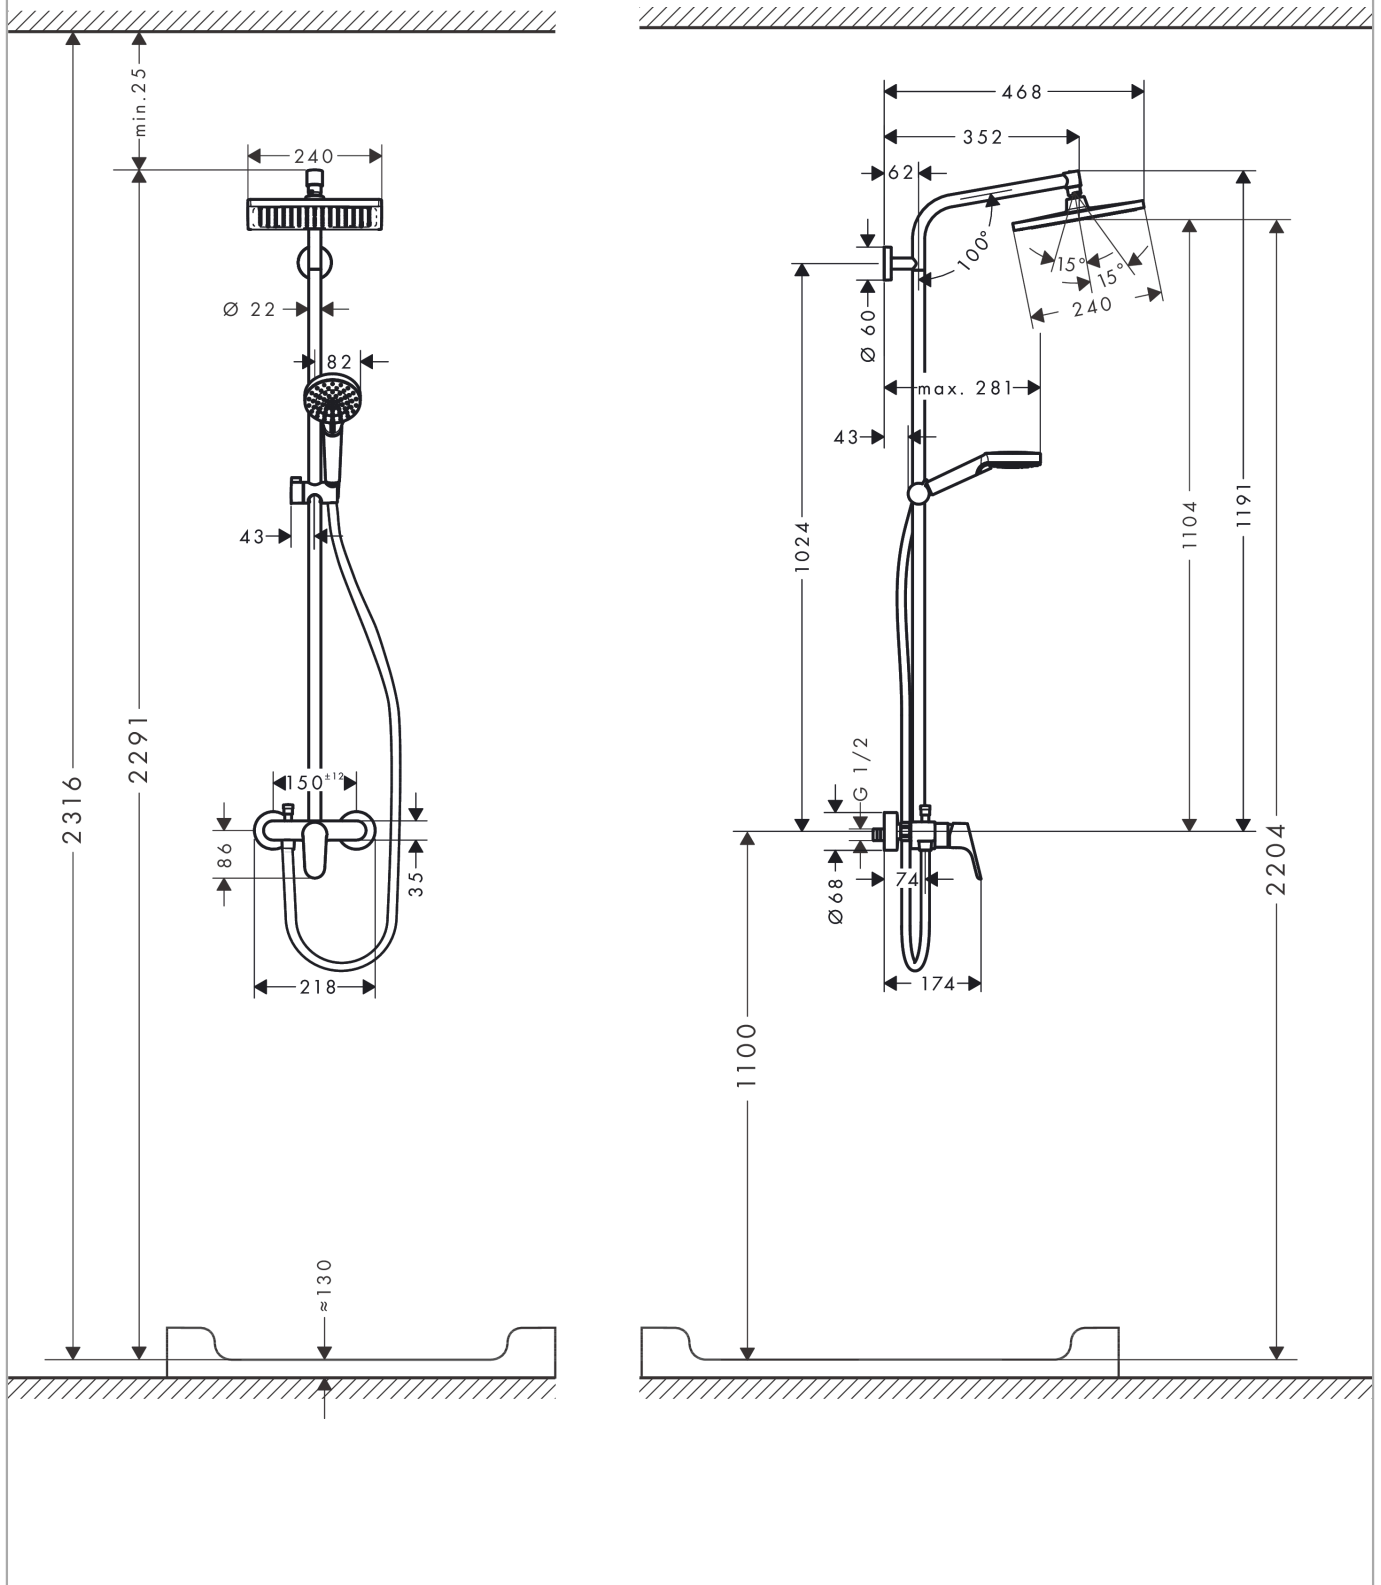

Crometta E
showerpipe 240 1jet met ééngreeps douchemengkraan
 Oppervlakte finish: **chromom** Artikelnummer: **27284000**

Beschrijving

- bestaat uit: Hoofddouche, handdouche, ééngreeps douchemengkraan, Doucheslang, schuifstuk, glijstang
- Hoofddouche Crometta E 240
- afmeting hoofddouche: 240 x 240 mm
- straalsoort hoofddouche: Rain
- oppervlak straalplaat: chromom
- straalsoort handdouche: Rain, IntenseRain
- doorstroomhoeveelheid van handdouche bij 3 bar: 13 l/min
- maximale doorstroomhoeveelheid bij 3 bar: 15 l/min
- minimale bedrijfsdruk: 1,8 bar
- maximale bedrijfsdruk: 10 bar
- kogelgewricht: hoek hoofddouche verstelbaar
- hellingshoek handdouchehouder kan worden aangepast met 45°
- hoogte van buis kan worden verkort
- diameter glijstang: 22 mm
- in hoogte verstelbare handdouchehouder
- lengte douchearm hoofddouche: 350 mm
- hartafstand 150 ± 12 mm
- keramisch kardoos
- temperatuurbegrenzing niet instelbaar
- SafetyFunctie: maximale warmwatertemperatuur vooraf instelbaar
- 3 functies
- EPD Showerpipes

Artikeldetails

| | |
|---|----------|
| Vrijblijvende advies verkoopprijs excl. BTW | 521,35 € |
| Vrijblijvende advies verkoopprijs incl. BTW | 630,83 € |

Technologie

Productfoto

Maattekening

Crometta E
showerpipe 240 1jet met ééngreeps douchemengkraan
 Oppervlakte finish: **chrom** Artikelnummer: **27284000**

Doorstroomdiagram

Crometta E
showerpipe 240 1jet met ééngreeps douchemengkraan
 Oppervlakte finish: **chrom** Artikelnummer: **27284000**

Inbouwvoorbeeld

Crometta E
showerpipe 240 1jet met ééngreeps douchemengkraan
 Oppervlakte finish: **chrom** Artikelnummer: **27284000**