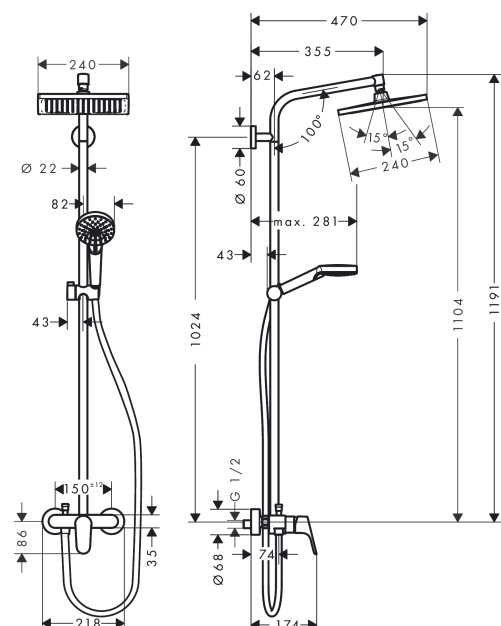

Crometta E
showerpipe 240 1jet met ééngreeps douchemengkraan
 Oppervlakte finish: **chromom** Artikelnummer: **27284000**

Beschrijving

- bestaat uit: Hoofddouche, handdouche, ééngreeps douchemengkraan, Doucheslang, schuifstuk, glijstang
- Hoofddouche Crometta E 240
- afmeting hoofddouche: 240 x 240 mm
- straalsoort hoofddouche: Rain
- oppervlak straalplaat: chromom
- straalsoort handdouche: Rain, IntenseRain
- doorstroomhoeveelheid van handdouche bij 3 bar: 13 l/min
- maximale doorstroomhoeveelheid bij 3 bar: 15 l/min
- minimale bedrijfsdruk: 1,8 bar
- maximale bedrijfsdruk: 10 bar
- kogelgewricht: hoek hoofddouche verstelbaar
- hellingshoek handdouchehouder kan worden aangepast met 45°
- hoogte van buis kan worden verkort
- diameter glijstang: 22 mm
- in hoogte verstelbare handdouchehouder
- lengte douchearm hoofddouche: 350 mm
- hartafstand 150 ± 12 mm
- keramisch kardoos
- temperatuurbegrenzing niet instelbaar
- SafetyFunctie: maximale warmwatertemperatuur vooraf instelbaar
- 3 functies
- EPD Showerpipes

Artikeldetails

| | |
|---|----------|
| Vrijblijvende advies verkoopprijs excl. BTW | 521,35 € |
| Vrijblijvende advies verkoopprijs incl. BTW | 630,83 € |

Technologie

Productfoto

Maattekening

Crometta E
showerpipe 240 1jet met ééngreeps douchemengkraan
 Oppervlakte finish: **chrom** Artikelnummer: **27284000**