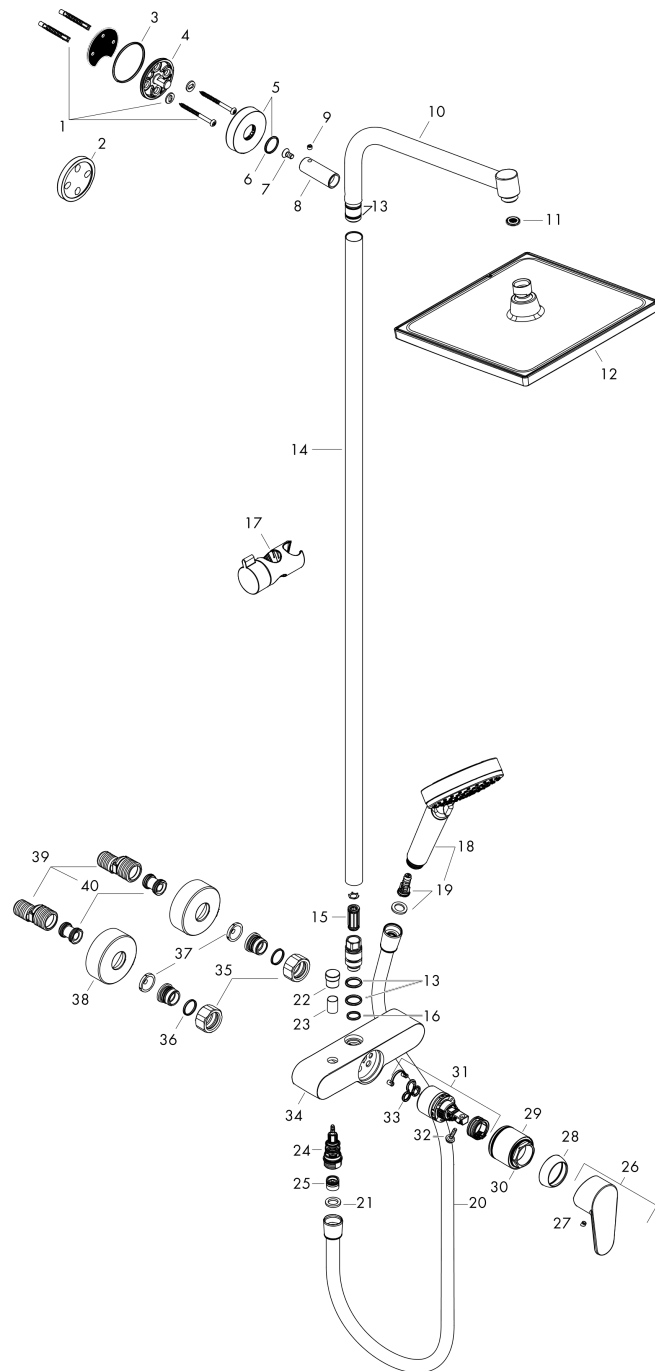

Crometta E
showerpipe 240 1jet met ééngreeps douchemengkraan
Oppervlakte finish: **chrom** Artikelnummer: **27284000**

Explosietekening

Bouwjaar: >04/16

Crometta E
showerpipe 240 1jet met ééngreeps douchemengkraan
Oppervlakte finish: **chrom** Artikelnummer: **27284000**

Reserveonderdelenlijst

Bouwjaar: >04/16

Regel	Beschrijving	Artikelnummer	Prijs incl. BTW	VE
1	bevestigingsmateriaal	96179000	-	1
2	opvulschijf 7 mm	95239000	-	1
3	O-Ring 50x2	98187000	-	1
4	muurflans	95688000	-	1
5	rozet Ø 60 mm	95692000	-	1
6	O-ring 20x2	98165000	-	1
7	schroef	92137000	-	1
8	huls	92166000	-	1
9	inbusschroef M6x5	98447000	-	1
10	douche-arm	93072000	-	1
11	zeefdichting	94246000	-	1
12	Hoofdouche	26726000	-	1
13	O-ring 15x2,5	98131000	-	1
14	stijgbuis 1000 mm	96743000	-	1
15	slagdemper	95009000	-	1
16	O-ring 12x2,25	98382000	-	1
17	schuifstuk cpl.	92366000	-	1
18	Handdouche	26330400	-	1
19	filter	97708000	-	1
20	doucheslang Isiflex'B 1,60 m	28276000	-	1
21	dichting	98058000	-	1
22	trekknop	97981000	-	1
23	huls	97979000	-	1
24	omstelling (inverse)	95657000	-	1
25	terugslagklep	97980000	-	1
26	greep	98532000	-	1
27	greepstop	96338000	-	1
28	afdekkap	97406000	-	1
29	moer	97977000	-	1
30	O-Ring 32x2	98193000	-	1
31	kardoes compl.	92730000	-	1
32	borgschroef	95140000	-	1
33	dichting	95008000	-	1
34	funktieblok compl. zonder greep	93674000	-	1
35	moeren set	96157000	-	1
36	O-ring 17x1,5	98137000	-	1
37	zeefdichting	96922000	-	1
38	rozet Ø 68 mm	96467000	-	1
39	S-koppelingenset (±12 mm)	94140000	-	1
40	slagdemper	96429000	-	1