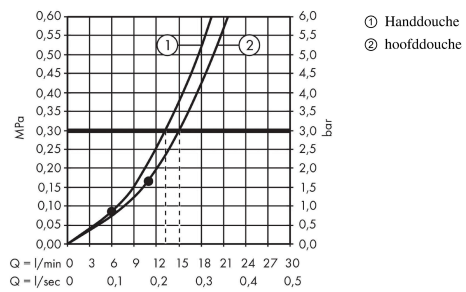

Crometta E
showerpipe 240 1jet met ééngreeps douchemengkraan
Oppervlakte finish: **chrom**   Artikelnummer: **27284000**

Doorstroomdiagram