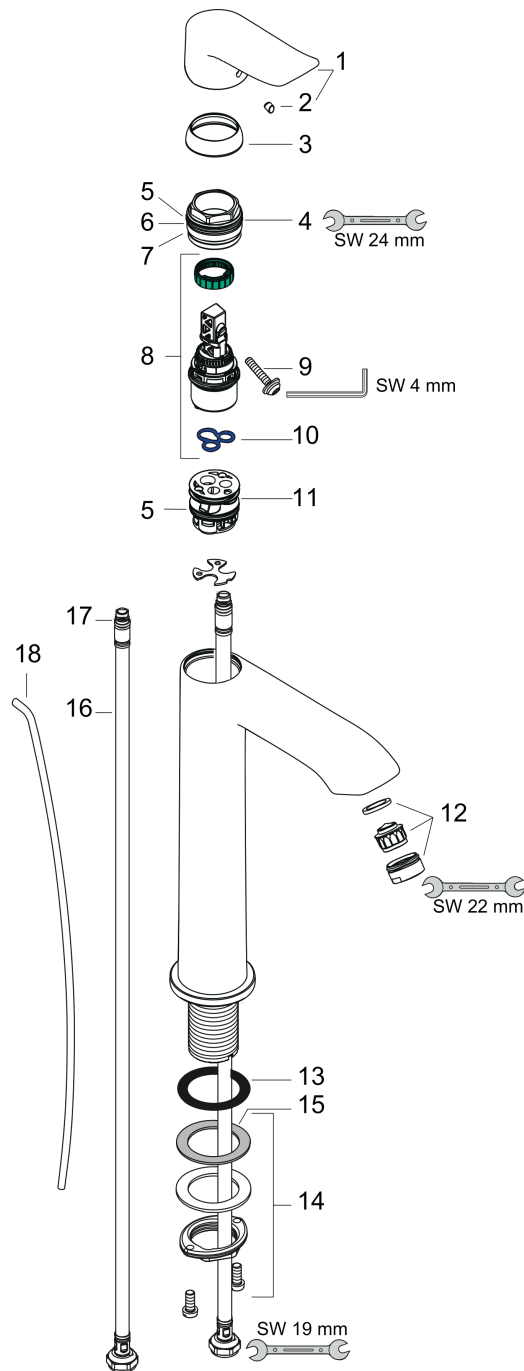

**Metris****ééngreeps wastafelmengkraan 200 met trekwaste**Oppervlakte finish: **chrom** Artikelnummer: **31183000****Beschrijving**

- ComfortZone 200
- voorsprong uitloop 141 mm
- uitloophoogte: 193 mm
- greepvariant: rechte greep
- vaste uitloop
- straalsoort: normale straal
- maximale doorstroomhoeveelheid bij 3 bar: 5 l/min
- keramisch kardoes
- pop-up afvoergarnituur G 1¼
- materiaal afvoergarnituur: Metaal
- EU taxonomie: max 6l/min - substantiële bijdrage (SC) mogelijk
- Kiwa K6161\_Mechanical Mixers EN817
- EPD Basin Faucets

Oppervlakte finish: **chrom** Artikelnummer: **31183000**

**Doorstroomdiagram**

**Metris**

**ééngreeps wastafelmengkraan 200 met trekwaste**

Oppervlakte finish: **chrom** Artikelnummer: **31183000**

**Explosietekening**

Bouwjaar: >04/17

**Metris****ééngreeps wastafelmengkraan 200 met trekwaste**Oppervlakte finish: **chrom** Artikelnummer: **31183000****Reserveonderdelenlijst**

Bouwjaar: &gt;04/17

<b>Regel</b>	<b>Beschrijving</b>	<b>Artikelnummer</b>	<b>Prijs incl. BTW</b>	<b>VE</b>
1	greep	95520000	-	1
2	greepstop	96338000	-	1
3	afdekkap	98863000	-	1
4	moer	98864000	-	1
5	O-ring 23x2	98398000	-	1
6	O-ring 27x1,5	92527000	-	1
7	O-ring 25x1,5	98146000	-	1
8	kardoes compl.	97685000	-	1
9	borgschroef	95140000	-	1
10	dichting	98865000	-	1
11	kardoesadapter	98866000	-	1
12	perlator M24x1 (5 l/min)	13185000	-	1
13	vlakdichting	98749000	-	1
14	schachtbevestigingsset compl. (Ø 32)	13961000	-	1
15	stelring	97548000	-	1
16	aansluitslang 600 mm M8x0,75 G3/8	96556000	-	1
17	O-ring 6,6x1,6	93019000	-	1
18	trekstang	96657000	-	1
a	afvoergarnituur	94139000	-	1
b	schachtverlenging	13898000	-	1