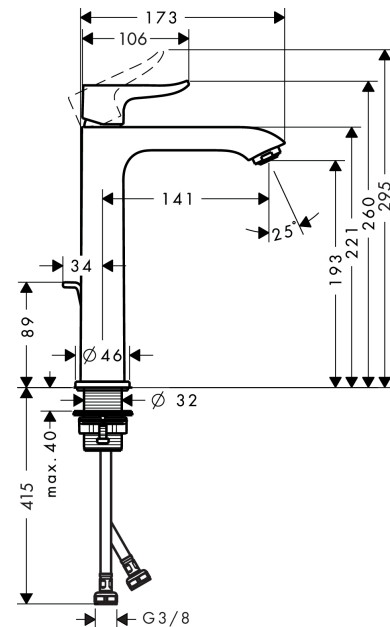

Maattekening