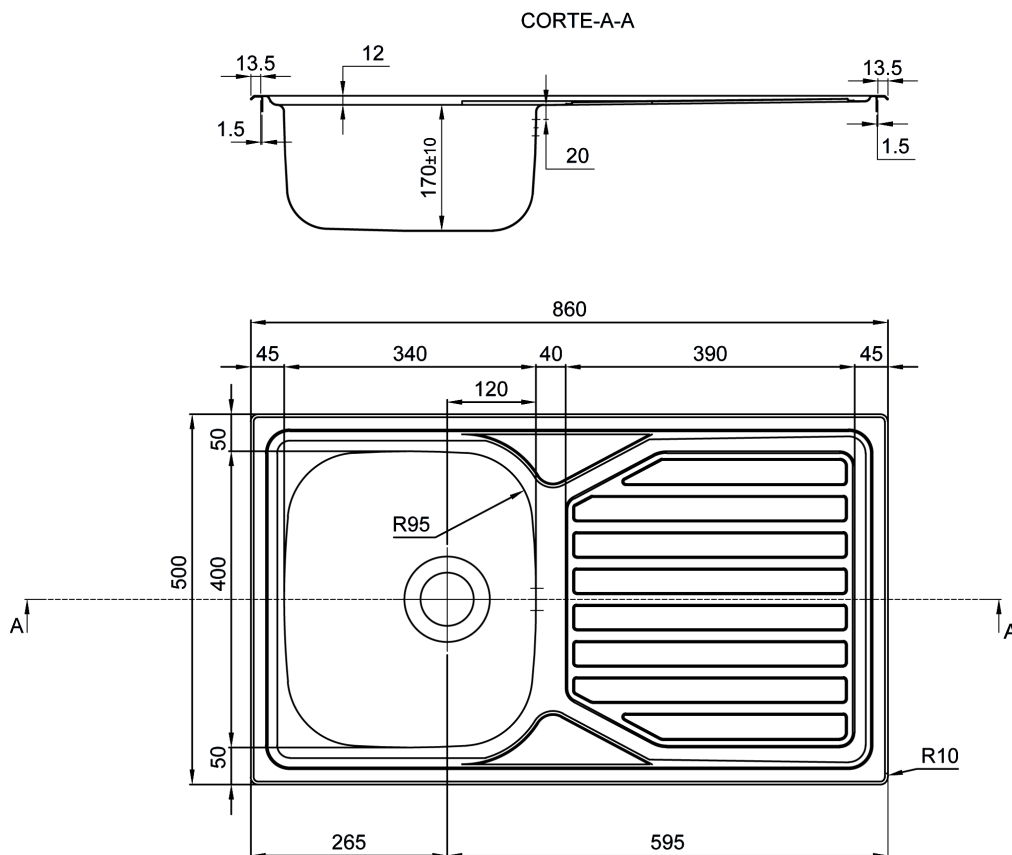

MEDOC

SKU 241727

PHOTO

PLAN

07.2016

F241727F

Les dimensions, ainsi que l'assortiment peuvent subir des modifications sans avis préalable.

Type évier	Évier à encastrer avec 1 bassin
Matériel évier	Acier inoxydable AISI 304 – 18/10
Épaisseur	0,6 mm
Dimension armoire	450 mm
Réversible	Oui
Radius	R10 – Easy Clean
Trou robinet Ø	Sans
Trop-plein intégré	Y compris garniture d'écoulement et trop-plein
Crépine	Avec crépine 3 1/2"
Fixation	Avec 8 clips de fixation inclus
Poids net	2,89 kg
Garantie	5 ans