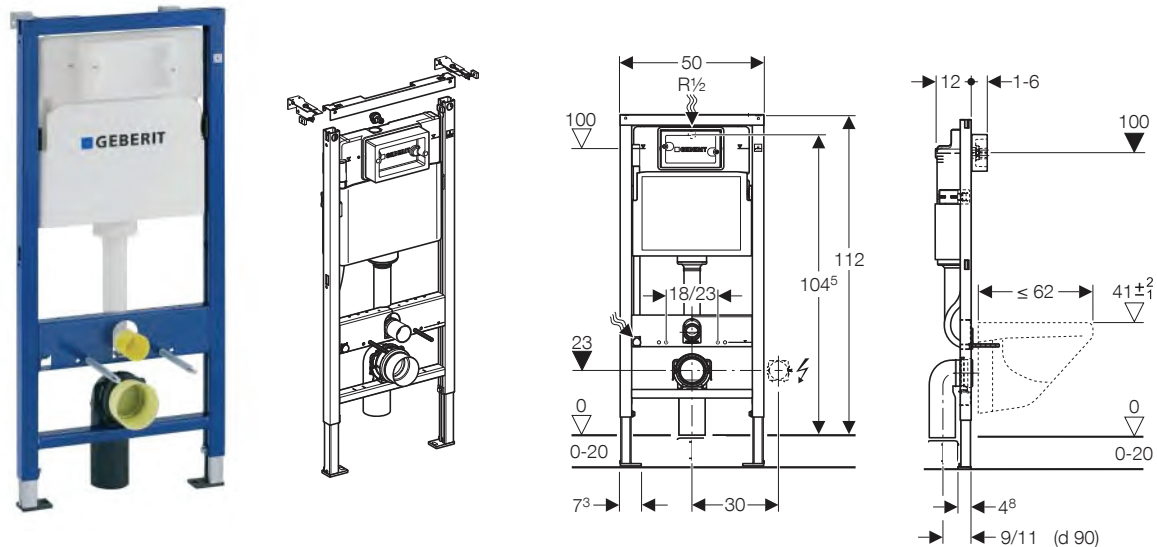

Geberit Duofix

Geberit Duofix element voor hang-wc, H112, met Delta reservoir 12 cm

met:

- inbouwspiegelreservoir met 2-toetsen-spoeltechniek, voor spoeling met 7,5 / 6 l of 3,5 l of voor spoel-stop-spoeling
- afzonderlijk, traploos in hoogte regelbare voetsteunen, voor een vloeropbouw van 0 - 20 cm
- 2 complete bevestigingen M 12 voor de bevestiging van de wc-pot, tussenafstand 18 of 23 cm
- stopkraan
- aansluiting aan de watertoevoer in R 1/2"
- wachtbuis, in de linkerzijde van het element, waarin naderhand een flexibel voor de watertoevoer - van een anale douche- kan geïnstalleerd worden
- spoelbocht, toe- en afvoermanchet
- afvoerbocht Ø 90
- ruwbouwbescherming voor de service-opening
- set voor bevestiging tegen een muur

art. nr.

458.113.00.1

sku 087935

Geberit bedieningsplaat Delta 21 met 2 toetsen

kunststof

kleur

art. nr.

alpien wit

115.125.11.1

sku 085378

mat verchromd

115.125.46.1

sku 085379