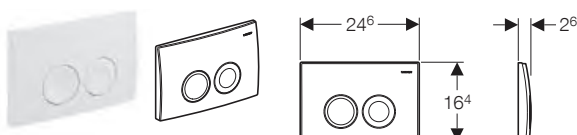

Geberit Duofix

Geberit Duofix element voor hang-wc, H112, met Delta reservoir 12 cm

met:

- inbouwspiegelreservoir met 2-toetsen-spoeltechniek, voor spoeling met 7,5 / 6 l of 3,5 l of voor spoel-stop-spoeling
- afzonderlijk, traploos in hoogte regelbare voetsteunen, voor een vloeropbouw van 0 - 20 cm
- 2 complete bevestigingen M 12 voor de bevestiging van de wc-pot, tussenafstand 18 of 23 cm
- stopkraan
- aansluiting aan de watertoevoer in R 1/2"
- wachtbuis, in de linkerzijde van het element, waarin naderhand een flexibel voor de watertoevoer - van een anale douche- kan geïnstalleerd worden
- spoelbocht, toe- en afvoermanchet
- afvoerbocht Ø 90
- ruwbouwbescherming voor de service-opening
- set voor bevestiging tegen een muur

art. nr.

458.113.00.1

sku 087935

Geberit bedieningsplaat Delta 21 met 2 toetsen

kunststof

kleur

art. nr.

alpien wit