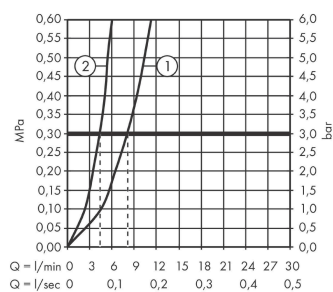

Artikeldetails

Vrijblijvende advies verkoopprijs excl. BTW 484,60 €

Vrijblijvende advies verkoopprijs incl. BTW 586,37 €

Technologie

Designprijzen

reddot winner 2020

Productfoto

Maattekening

Doorstroomdiagram

Talis M54

ééngreeps keukenmengkraan 210 met uittrekbare vuistdouche, 2 straalsoorten

Oppervlakte finish: rvs look Artikelnummer: 72800800

Explosietekening

Bouwjaar: >04/20

Talis M54**ééngreeps keukenmengkraan 210 met uittrekbare vuistdouche, 2 straalsoorten**Oppervlakte finish: **rvs look** Artikelnummer: **72800800****Reserveonderdelenlijst**