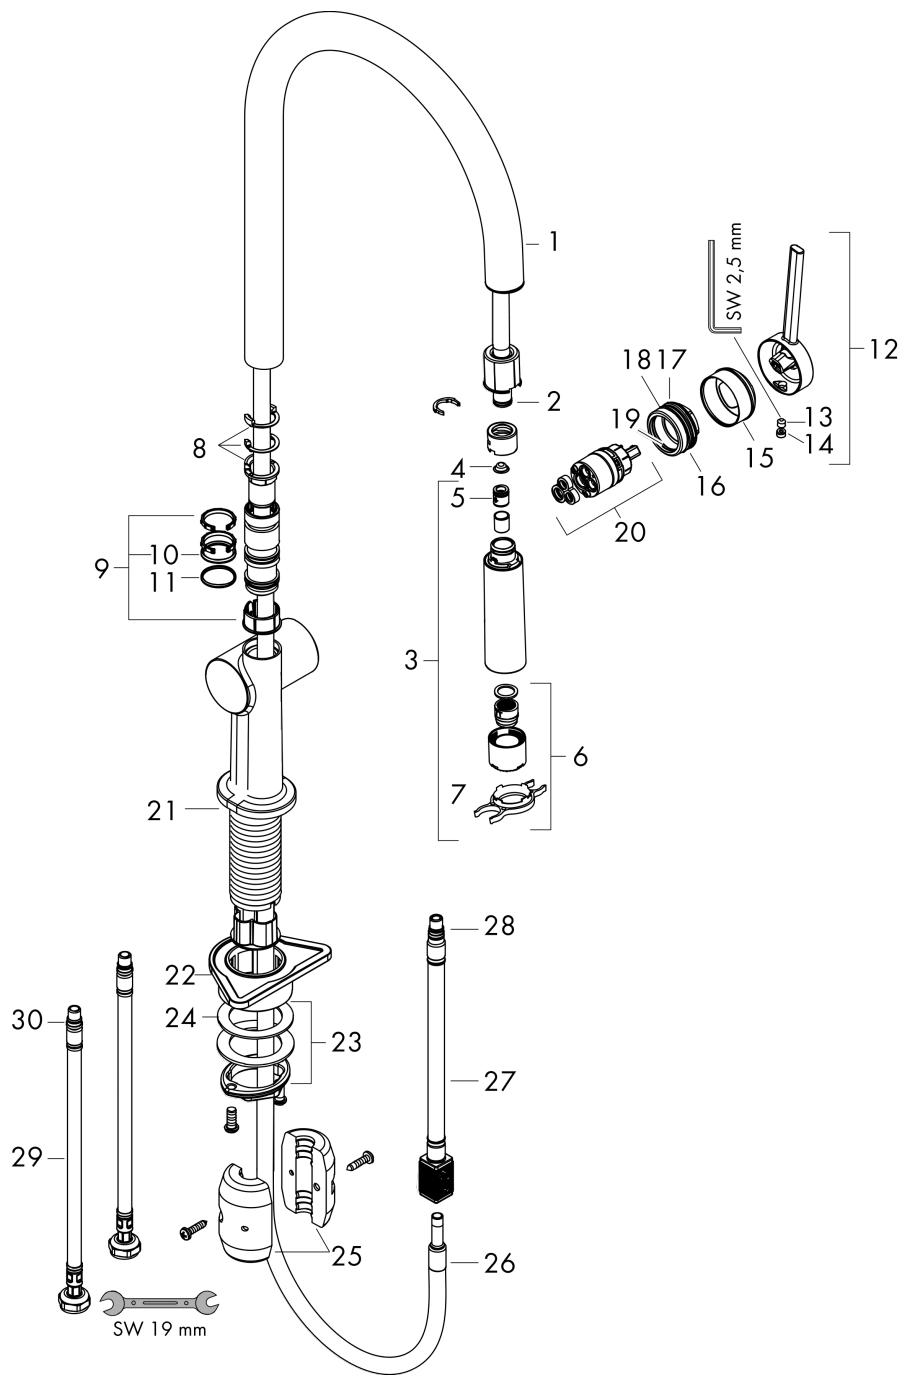

Talis M54

ééngreeps keukenmengkraan 210 met uittrekbare vuistdouche, 2 straalsoorten

Oppervlakte finish: rvs look Artikelnummer: 72800800

Beschrijving

- draaibereik instelbaar in 4 standen: 60°, 110°, 150° or 360°
- laminaire straal, douchestraal
- douchestraal is vast te zetten, wisseling van straal door één druk op de knop en straal wordt uitgezet door het sluiten van de greep.
- maximale doorstroomhoeveelheid bij 3 bar: 8 l/min
- keramisch kardoes
- eenvoudige montage dankzij de G 3/8 flexibele aansluitslangen
- Uittrek lengte tot 50 cm
- boren van een kraangat Ø 35 vereist

Doorstroomdiagram

Talis M54

ééngreeps keukenmengkraan 210 met uittrekbare vuistdouche, 2 straalsoorten

Oppervlakte finish: rvs look Artikelnummer: 72800800

Explosietekening

Bouwjaar: >04/20

Talis M54**ééngreeps keukenmengkraan 210 met uittrekbare vuistdouche, 2 straalsoorten**Oppervlakte finish: **rvs look** Artikelnummer: **72800800****Reserveonderdelenlijst**

Bouwjaar: >04/20

Regel	Beschrijving	Artikelnummer	Prijs incl. BTW	VE
1	uitloop compl.	93739800	-	1
2	O-ring 8x2	98112000	-	1
3	vuistdouche	93741800	-	1
4	zeef	98516000	-	1
5	terugslagklep DW 10	96456000	-	1
6	straalschijf	93342000	-	1
7	servicesleutel	95910000	-	1
8	aanslagringset (60° / 110° / 150°)	94911000	-	1
9	stelringset	98365000	-	1
10	O-ring 19x2	98426000	-	1
11	O-ring 20x1,5	98197000	-	1
12	greep	93736800	-	1
13	inbusschroef M5x5	98446000	-	1
14	greepstop	93735610	-	1
15	afdekkap	93737800	-	1
16	moer	93738000	-	1
17	O-ring 25x1,5	98146000	-	1
18	O-ring 30x1,5	98433000	-	1
19	O-ring 29x2	98391000	-	1
20	kardoes compl.	93740000	-	1
21	O-ring 35x3	98052000	-	1
22	bevestigingsmateriaal	97523000	-	1
23	schachtbevestigingsset compl. (Ø 34)	95049000	-	1
24	stelring	97548000	-	1
25	gewicht	92500000	-	1
26	slang	93745000	-	1
27	slang	93744000	-	1
28	O-ring 7x1,5	98422000	-	1
29	aansluitslang 900 mm M8x0,75 G3/8	93746000	-	1
30	O-ring 6,6x1,6	93019000	-	1
a	adapterset	93395000	-	1