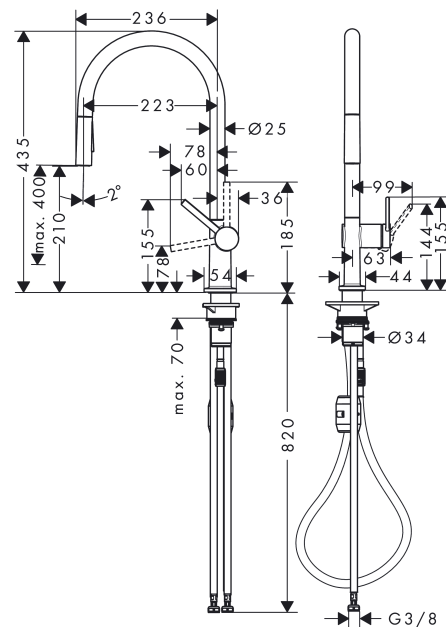

Talis M54

ééngreeps keukenmengkraan 210 met uittrekbare vuistdouche, 2 straalsoorten

Oppervlakte finish: rvs look Artikelnummer: 72800800

Beschrijving

- draaibereik instelbaar in 4 standen: 60°, 110°, 150° or 360°
- laminaire straal, douchestraal
- douchestraal is vast te zetten, wisseling van straal door één druk op de knop en straal wordt uitgezet door het sluiten van de greep.
- maximale doorstroomhoeveelheid bij 3 bar: 8 l/min
- keramisch kardoes
- eenvoudige montage dankzij de G 3/8 flexibele aansluitslangen
- Uittrek lengte tot 50 cm
- boren van een kraangat Ø 35 vereist

Doorstroomdiagram

Talis M54

ééngreeps keukenmengkraan 210 met uittrekbare vuistdouche, 2 straalsoorten

Oppervlakte finish: rvs look Artikelnummer: 72800800

Explosietekening

Bouwjaar: >04/20

Talis M54**ééngreeps keukenmengkraan 210 met uittrekbare vuistdouche, 2 straalsoorten**Oppervlakte finish: **rvs look** Artikelnummer: **72800800****Reserveonderdelenlijst**

Bouwjaar: >04/20

Regel	Beschrijving	Artikelnummer	Prijs incl. BTW	VE
1	uitloop compl.	93739800	-	1
2	O-ring 8x2	98112000	-	1
3	vuistdouche	93741800	-	1
4	zeef	98516000	-	1
5	terugslagklep DW 10	96456000	-	1
6	straalschijf	93342000	-	1
7	servicesleutel	95910000	-	1
8	aanslagringset (60° / 110° / 150°)	94911000	-	1
9	stelringset	98365000	-	1
10	O-ring 19x2	98426000	-	1
11	O-ring 20x1,5	98197000	-	1
12	greep	93736800	-	1
13	inbusschroef M5x5	98446000	-	1
14	greepstop	93735610	-	1
15	afdekkap	93737800	-	1
16	moer	93738000	-	1
17	O-ring 25x1,5	98146000	-	1
18	O-ring 30x1,5	98433000	-	1
19	O-ring 29x2	98391000	-	1
20	kardoes compl.	93740000	-	1
21	O-ring 35x3	98052000	-	1
22	bevestigingsmateriaal	97523000	-	1
23	schachtbevestigingsset compl. (Ø 34)	95049000	-	1
24	stelring	97548000	-	1
25	gewicht	92500000	-	1
26	slang	93745000	-	1
27	slang	93744000	-	1
28	O-ring 7x1,5	98422000	-	1
29	aansluitslang 900 mm M8x0,75 G3/8	93746000	-	1
30	O-ring 6,6x1,6	93019000	-	1
a	adapterset	93395000	-	1