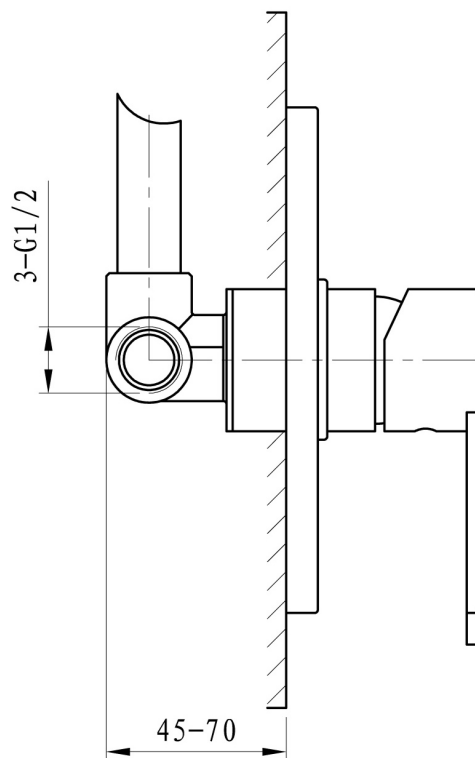

**LANA – MITIGEUR DOUCHE – À ENCASTRER**

**SKU 157144**

---

**LANA – MITIGEUR DOUCHE – À ENCASTRER**

**SKU 157144**

- Matériel:                   laiton
- Couleur:                   chromé
- Fixation:                   à encastrer
- Caractéristiques:       - mitigeur pour douche  
                                  - modèle mural  
                                  - sans bec d'écoulement
- Option:                    - bec d'écoulement (sku 157145)