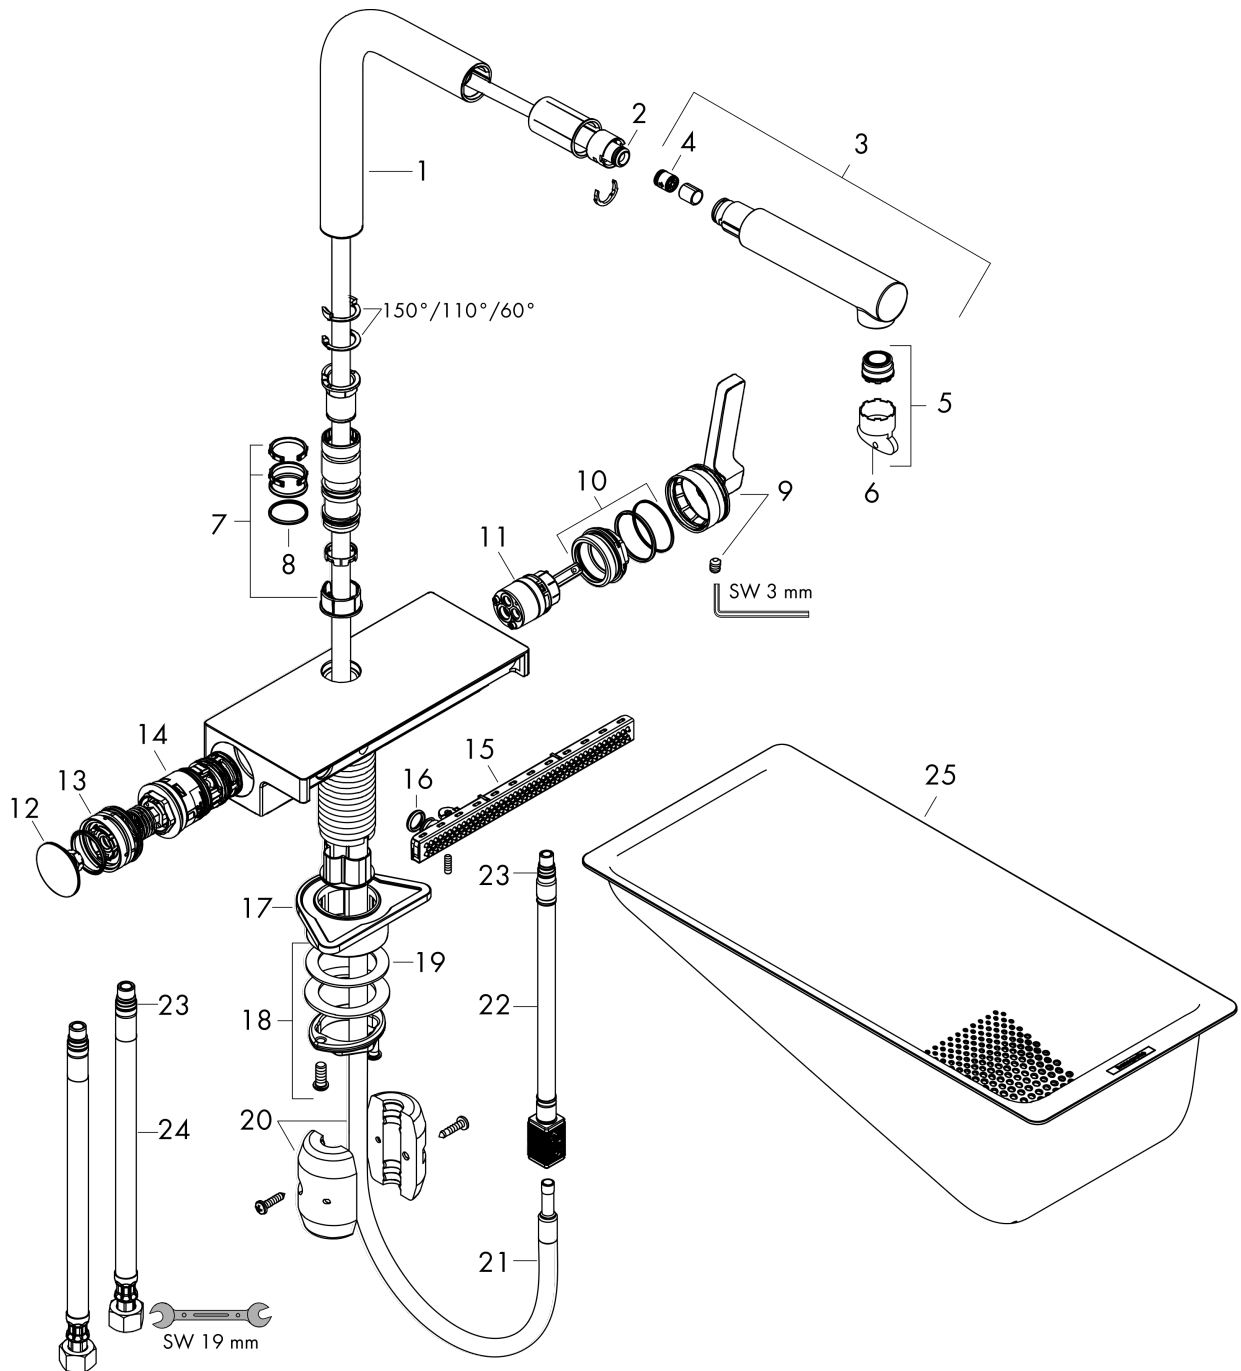

### Beschrijving

- bestaat uit: ééngreeps keukenmengkraan, multifunctionele zeef
- draaibereik 60°, 110° of 150°, instelbaar in 3 standen
- laminaire straal, SatinFlow
- wisselen tussen de SatinFlow en de uittrekbare uitloop met één druk op de knop
- MagFit magnetische douchehouder
- maximale doorstroomhoeveelheid bij 3 bar: 7 l/min
- keramisch kardoes
- eenvoudige montage dankzij de G 3/8 flexibele aansluitslangen
- Uittrek lengte tot 50 cm
- boren van een kraangat Ø 35 vereist, Advies: boor het kraangat maximaal 50 mm vanaf de achterwand van de spoelbak

### Maattekening

**Aquno Select M81**

**ééngreeps keukenkraan 250, uittrekbare uitloop, 2jet**

Oppervlakte finish: **rvs look** Artikelnummer: **73836800**

**Doorstroomdiagram**

**Aquno Select M81**  
**ééngreeps keukenkraan 250, uittrekbare uitloop, 2jet**  
 Oppervlakte finish: rvs look    Artikelnummer: 73836800

**Explosietekening**

Bouwjaar: >12/19

**Aquno Select M81****ééngreeps keukenkraan 250, uittrekbare uitloop, 2jet**Oppervlakte finish: **rvs look** Artikelnummer: **73836800****Reserveonderdelenlijst**

Bouwjaar: &gt;12/19

Regel	Beschrijving	Artikelnummer	Prijs incl. BTW	VE
1	uitloop compl.	94098800	-	1
2	O-ring 8x2	98112000	-	1
3	vuistdouche	93751800	-	1
4	terugslagklep DW 10	96456000	-	1
5	straalschijf	93748000	-	1
6	servicesleutel	93750000	-	1
7	stelringset	98365000	-	1
8	O-ring 19x2	98426000	-	1
9	greep	93776800	-	1
10	moer	92926000	-	1
11	kardoes compl.	93183000	-	1
12	deksel	93777800	-	1
13	veer met huls	93782000	-	1
14	omstelling compl.	93558000	-	1
15	straalschijf compl.	93781800	-	1
16	O-ring 10x2	98170000	-	1
17	bevestigingsmateriaal	97523000	-	1
18	schachtbevestigingsset compl. (speciaal)	93253000	-	1
19	stelring	97548000	-	1
20	gewicht	92500000	-	1
21	slang 1,50 m	93816000	-	1
22	aansluitslang 400 mm M10x1	92914000	-	1
23	O-ring 8x1,75	97827000	-	1
24	aansluitslang 900 mm M10x1 G3/8	93780000	-	1
25	-	40963000	-	1