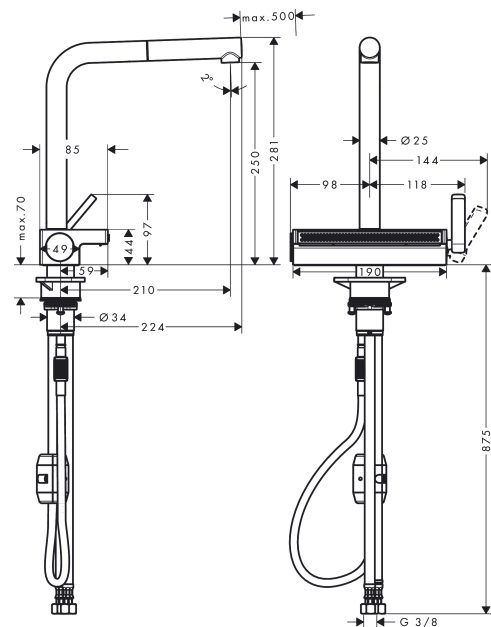

### Beschrijving

- bestaat uit: ééngreeps keukenmengkraan, multifunctionele zeef
- draaibereik 60°, 110° of 150°, instelbaar in 3 standen
- laminaire straal, SatinFlow
- wisselen tussen de SatinFlow en de uittrekbare uitloop met één druk op de knop
- MagFit magnetische douchehouder
- maximale doorstroomhoeveelheid bij 3 bar: 7 l/min
- keramisch kardoes
- eenvoudige montage dankzij de G 3/8 flexibele aansluitslangen
- Uittrek lengte tot 50 cm
- boren van een kraangat Ø 35 vereist, Advies: boor het kraangat maximaal 50 mm vanaf de achterwand van de spoelbak

### Technologie

### Maattekening

**Aquno Select M81**

**ééngreeps keukenkraan 250, uittrekbare uitloop, 2jet**

Oppervlakte finish: **rvs look** Artikelnummer: **73836800**

**Doorstroomdiagram**

**Aquno Select M81**  
**ééngreeps keukenkraan 250, uittrekbare uitloop, 2jet**  
 Oppervlakte finish: rvs look    Artikelnummer: 73836800