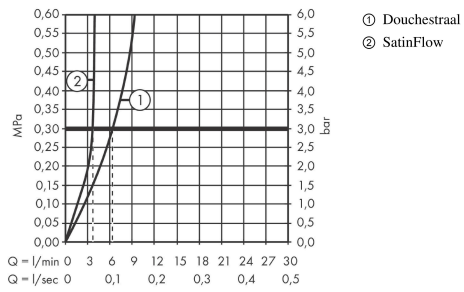

### Maattekening

**Aquno Select M81**

**ééngreeps keukenkraan 250, uittrekbare uitloop, 2jet**

Oppervlakte finish: **rvs look** Artikelnummer: **73836800**

**Doorstroomdiagram**

**Aquno Select M81**  
**ééngreeps keukenkraan 250, uittrekbare uitloop, 2jet**  
 Oppervlakte finish: rvs look    Artikelnummer: 73836800