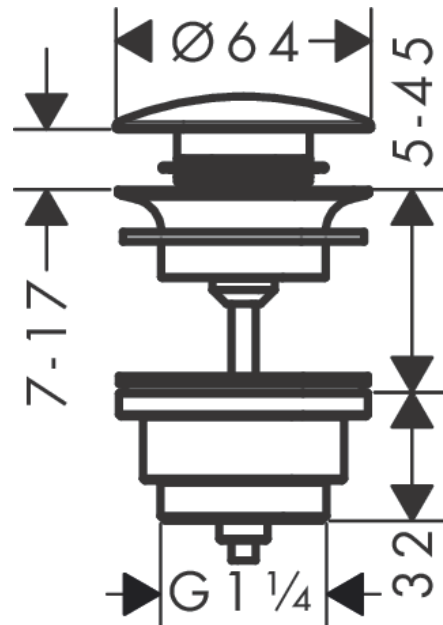

afvoergarnituur afvoerplug voor wastafel- en bidetmengkranen

Oppervlak: **mat zwart** Artikelnummer: **50100670**

Beschrijving

- bediening met drukstop
- voor wastafels met overloop
- Aansluitgrootte: G 1 ¼
- met overloop

Artikeldetails

Vrijblijvende advies
verkoopprijs excl. BTW 91,10 €

Vrijblijvende advies
verkoopprijs incl. BTW 110,23 €

Designprijzen

Productfoto

Maattekening