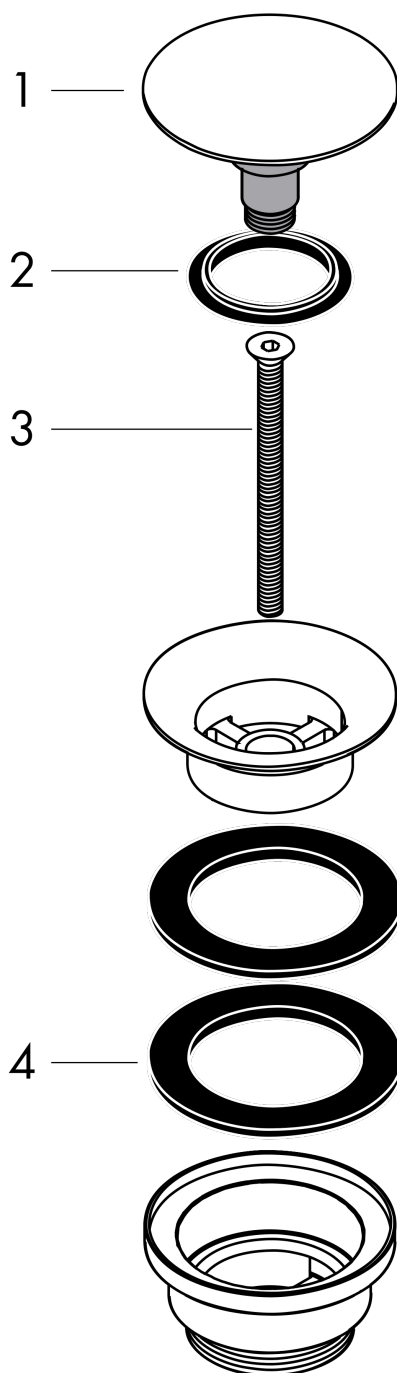

afvoergarnituur afvoerplug voor wastafel- en bidetmengkranen

Oppervlak: **mat zwart** Artikelnummer: **50100670**

Beschrijving

- bediening met drukstop
- voor wastafels met overloop
- Aansluitgrootte: G 1 ¼
- met overloop

Artikeldetails

Vrijblijvende advies
verkoopprijs excl. BTW 91,10 €

Vrijblijvende advies
verkoopprijs incl. BTW 110,23 €

Designprijzen

Productfoto

Maattekening

afvoergarnituur afvoerplug voor wastafel- en bidetmengkranen

Oppervlak: mat zwart Artikelnummer: 50100670

Explosietekening

Bouwjaar: >06/20

afvoergarnituur afvoerplug voor wastafel- en bidetmengkranenOppervlak: **mat zwart** Artikelnummer: **50100670****Reserveonderdelenlijst**