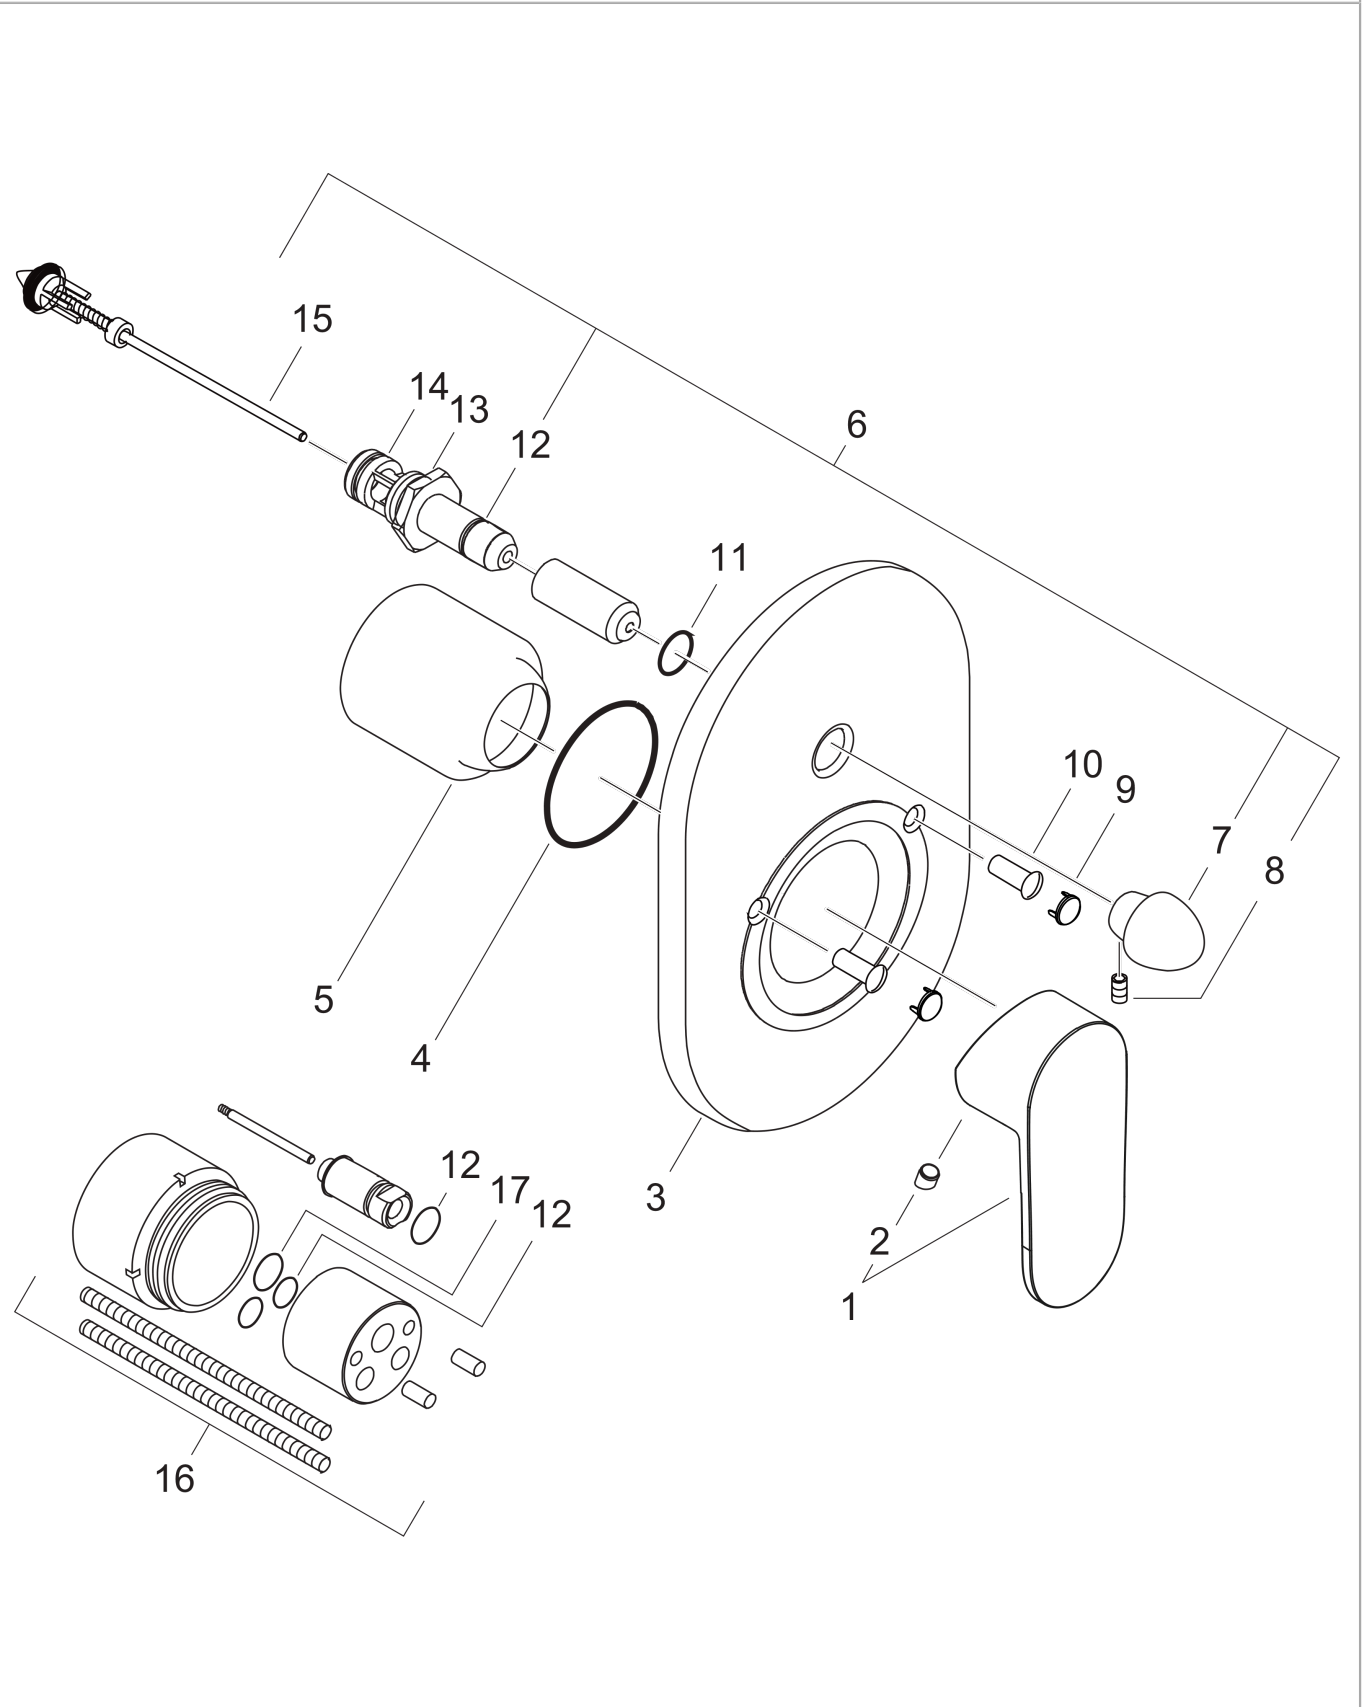

Vernis Blend

ééngreeps badmengkraan inbouw

Oppervlakte finish: **chromom** Artikelnummer: **71449000**

Beschrijving

- maximale doorstroomhoeveelheid bij 3 bar: 30,7 l/ min
- keramisch kardoes
- temperatuurbegrenzing instelbaar
- omstelling met automatische reset
- inbouwdeel
- wandmontage

Artikeldetails

Vrijblijvende advies verkoopprijs excl. BTW	38,85 €
Vrijblijvende advies verkoopprijs incl. BTW	47,01 €

Productfoto

Maattekening

Doorstroombdiagram

Vernis Blend
ééngreeps badmengkraan inbouw
 Oppervlakte finish: **chrom** Artikelnummer: **71449000**

Explosietekening

Bouwjaar: >04/21

Vernis Blend**ééngreeps badmengkraan inbouw**Oppervlakte finish: **chrom** Artikelnummer: **71449000****Reserveonderdelenlijst**

Bouwjaar: >04/21

Regel	Beschrijving	Artikelnummer	Prijs incl. BTW	VE
1	greep	93715000	-	1
2	greepstop	96338000	-	1
3	rozet badmengkraan	95011000	-	1
4	O-ring 48x3	95508000	-	1
5	kogelrozet	96348000	-	1
6	omstelling cpl. m. huls en trekknop	95015000	-	1
7	trekknop	93937000	-	1
8	inbusschroef M4x10	97667000	-	1
9	afdekkap	95433000	-	1
10	holle schroef	96065000	-	1
11	O-ring 14x3	98130000	-	1
12	O-ring 10x1,5	98123000	-	1
13	O-ring 16x2,5	98134000	-	1
14	O-ring 13x2	98128000	-	1
15	omstelling compl.	96937000	-	1
16	verlengset 28 mm bad	32498000	-	1
a	Basisset	31741180	-	1