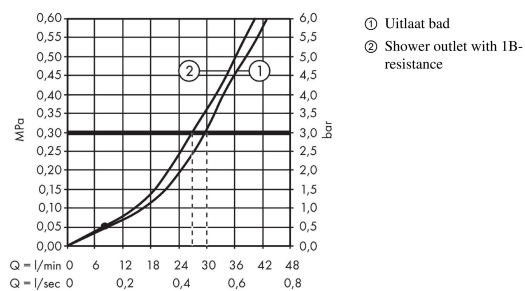

Vernis Blend

ééngreeps badmengkraan inbouw

Oppervlakte finish: **chromom** Artikelnummer: **71449000**

Beschrijving

- maximale doorstroomhoeveelheid bij 3 bar: 30,7 l/ min
- keramisch kardoes
- temperatuurbegrenzing instelbaar
- omstelling met automatische reset
- inbouwdeel
- wandmontage

Artikeldetails

Vrijblijvende advies verkoopprijs excl. BTW	38,85 €
Vrijblijvende advies verkoopprijs incl. BTW	47,01 €

Productfoto

Maattekening

Doorstroombdiagram

Vernis Blend
ééngreeps badmengkraan inbouw
 Oppervlakte finish: **chrom** Artikelnummer: **71449000**