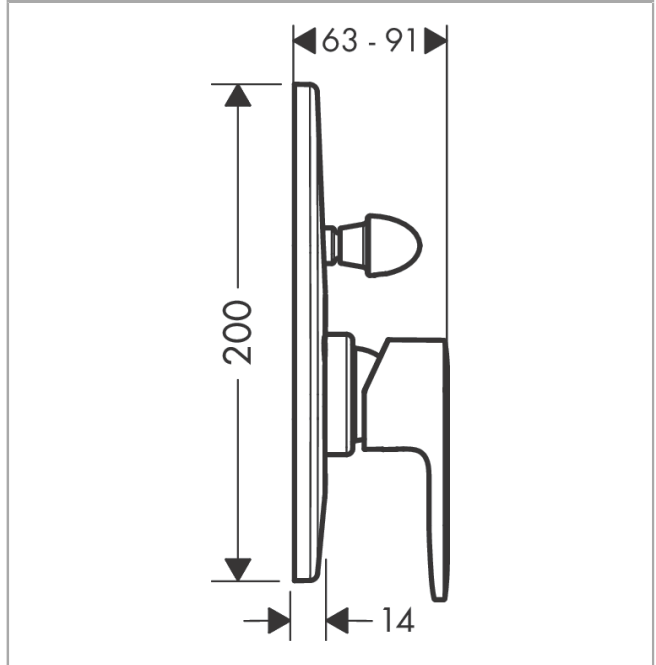

Maattekening