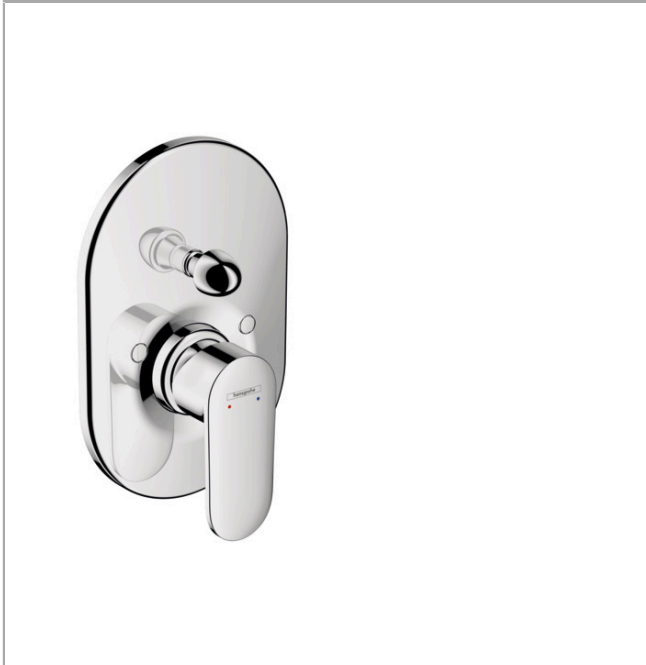

Vernis Blend

ééngreeps badmengkraan inbouw

Oppervlakte finish: **chromom** Artikelnummer: **71449000**

Beschrijving

- maximale doorstroomhoeveelheid bij 3 bar: 30,7 l/ min
- keramisch kardoes
- temperatuurbegrenzing instelbaar
- omstelling met automatische reset
- inbouwdeel
- wandmontage

Artikeldetails

Vrijblijvende advies verkoopprijs excl. BTW	38,85 €
Vrijblijvende advies verkoopprijs incl. BTW	47,01 €

Productfoto

Maattekening

Doorstroombdiagram

Vernis Blend
ééngreeps badmengkraan inbouw
 Oppervlakte finish: **chrom** Artikelnummer: **71449000**

Explosietekening

Bouwjaar: >04/21

Vernis Blend**ééngreeps badmengkraan inbouw**Oppervlakte finish: **chrom** Artikelnummer: **71449000****Reserveonderdelenlijst**

Bouwjaar: >04/21

Regel	Beschrijving	Artikelnummer	Prijs incl. BTW	VE
1	greep	93715000	-	1
2	greepstop	96338000	-	1
3	rozet badmengkraan	95011000	-	1
4	O-ring 48x3	95508000	-	1
5	kogelrozet	96348000	-	1
6	omstelling cpl. m. huls en trekknop	95015000	-	1
7	trekknop	93937000	-	1
8	inbusschroef M4x10	97667000	-	1
9	afdekkap	95433000	-	1
10	holle schroef	96065000	-	1
11	O-ring 14x3	98130000	-	1
12	O-ring 10x1,5	98123000	-	1
13	O-ring 16x2,5	98134000	-	1
14	O-ring 13x2	98128000	-	1
15	omstelling compl.	96937000	-	1
16	verlengset 28 mm bad	32498000	-	1
a	Basisset	31741180	-	1