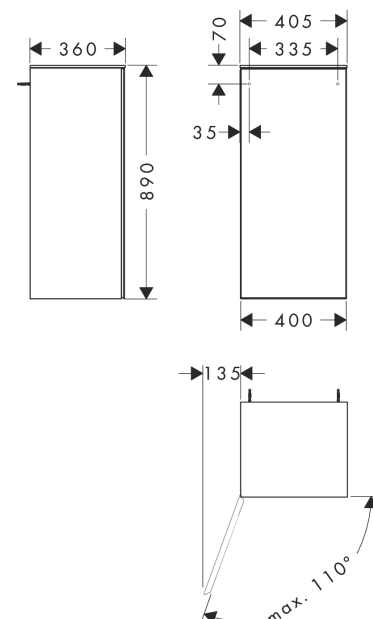

Maattekening