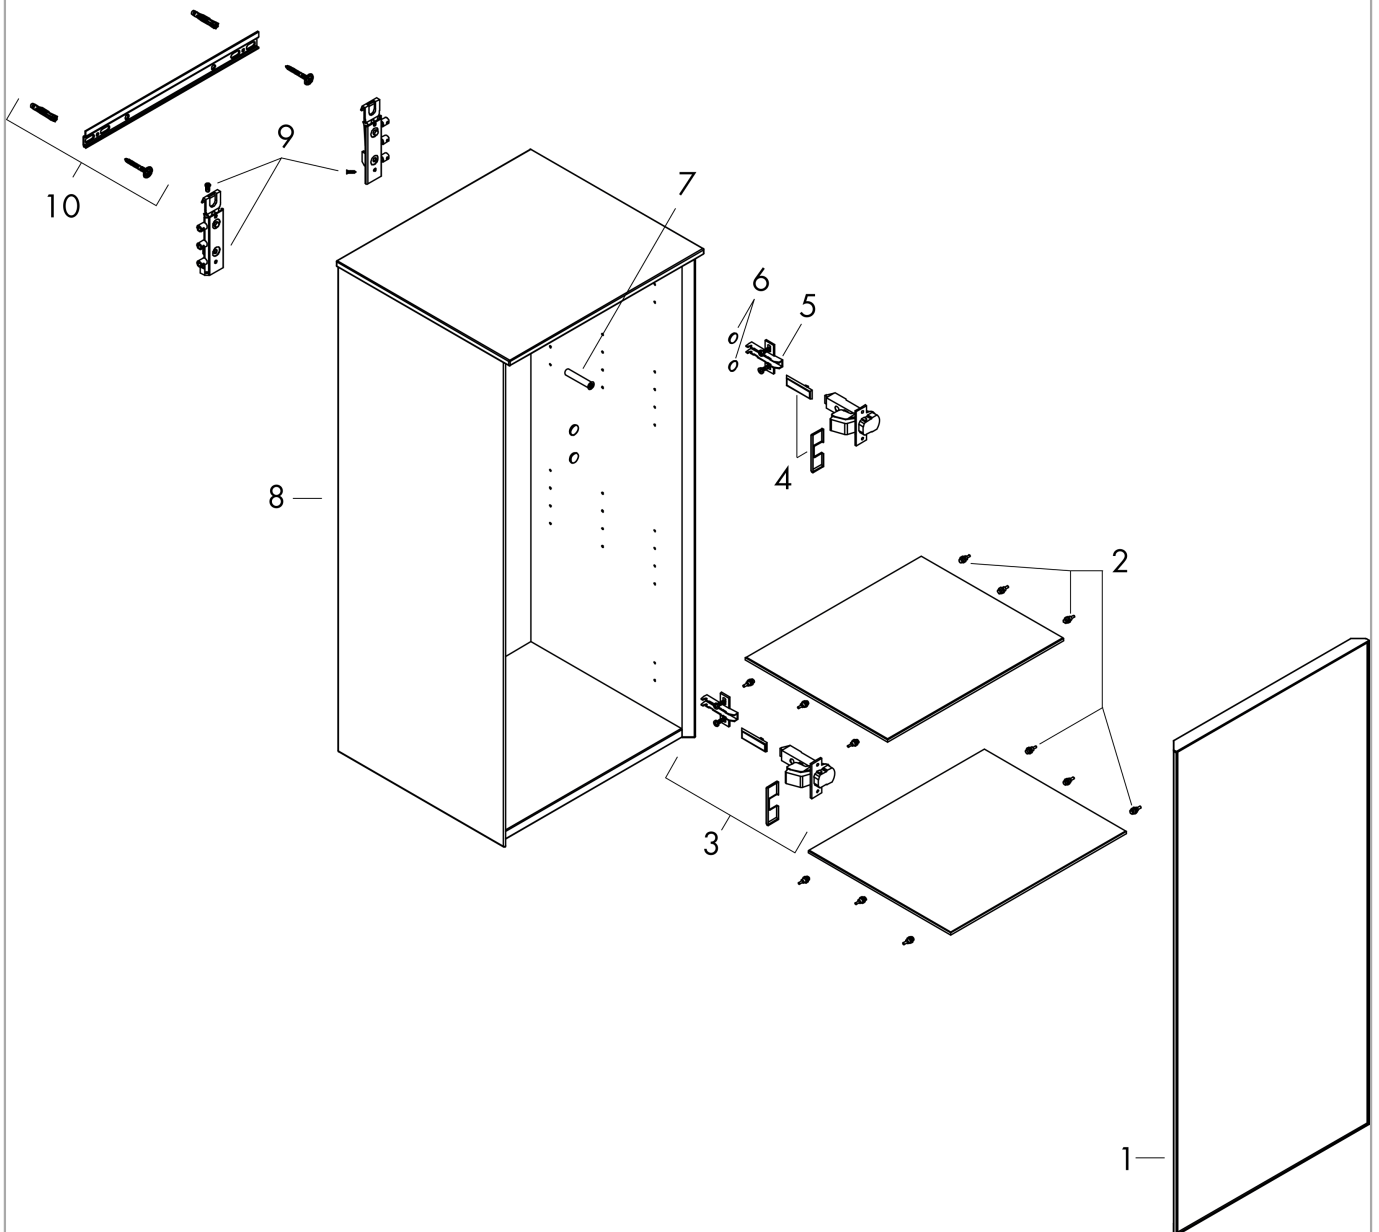

Xevolos E

middelhoge kast Sand Matt Beige 400/360, scharnier links, Oppervlak front: Patterned Bronze

Oppervlak meubel: **Sand Matt Beige** Artikelnummer: **54213390**

Oppervlak front: **Patterned Bronze**

Explosietekening

Bouwjaar: >09/23

Xevolos E

middelhoge kast Sand Matt Beige 400/360, scharnier links, Oppervlak front: Patterned Bronze

Oppervlak meubel: **Sand Matt Beige** Artikelnummer: **54213390**

Oppervlak front: **Patterned Bronze**

Reserveonderdelenlijst

Bouwjaar: >09/23

Regel	Beschrijving	Artikelnummer	Prijs incl. BTW	VE
1	meubelfront	87297390	2.080,47 €	1
2	wandhouder	87155000	8,11 €	1
3	deurscharnier cpl.	87299000	55,90 €	1
4	afdekkap	87300000	-	1
5	bevestigingsset deurscharnier	87933000	-	1
6	afdekkap	87146000	2,90 €	1
7	magneet	87183000	55,90 €	1
8	meubelromp	87294000	2.080,47 €	1
9	montageset	87145000	44,65 €	1
10	montageset	87144000	22,39 €	1