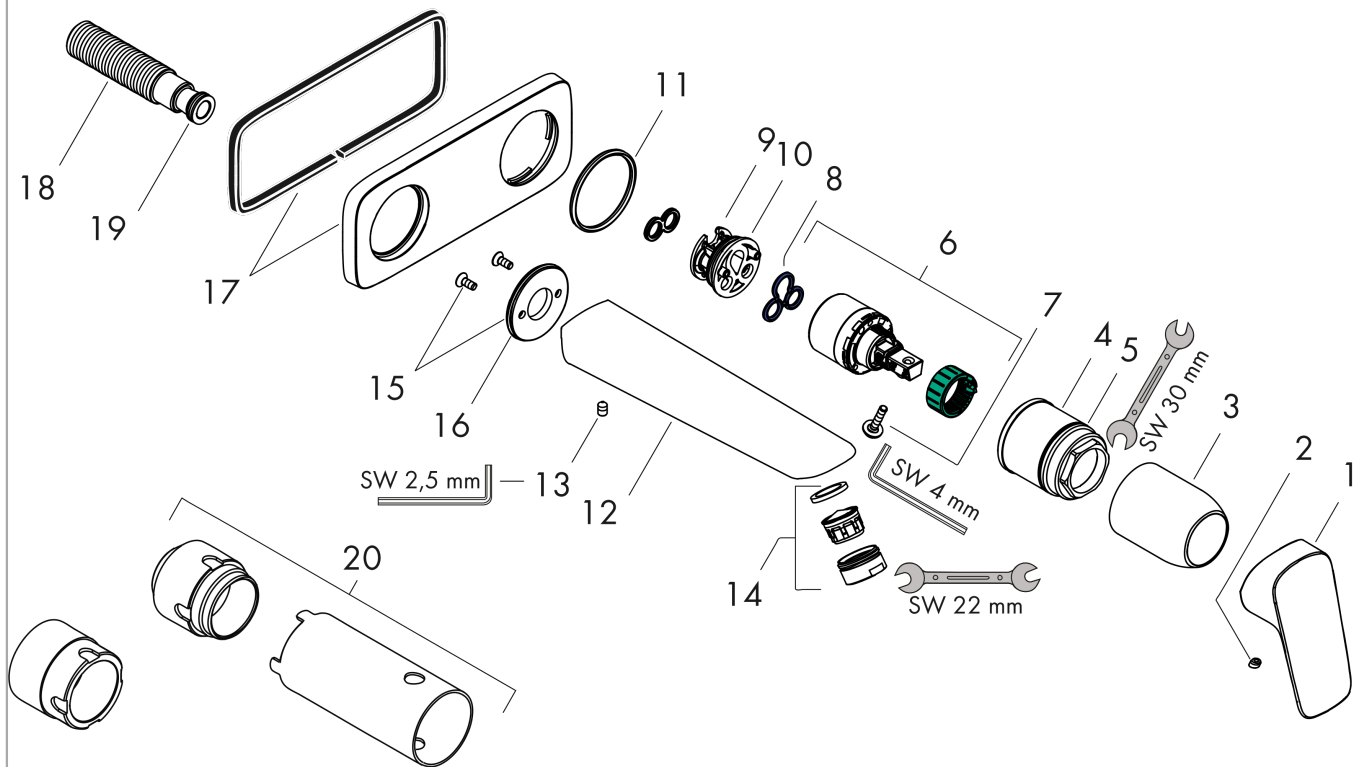

Logis

ééngreeps wastafelmengkraan afbouwdeel voor wandmontage, plaat, voorsprong 195 mm en afvoerplug

Oppervlakte finish: **chromom** Artikelnummer: **71220000**

Beschrijving

- voorsprong uitloop 195 mm
- greepvariant: rechte greep
- vaste uitloop
- straalsoort: normale straal
- maximale doorstroomhoeveelheid bij 3 bar: 5 l/min
- keramisch kardoos
- zonder wastegarnituur, met afvoerplug (art.nr. 50001)
- materiaal afvoergarnituur: Metaal
- de greep kan rechts of links worden geplaatst, afhankelijk van de montage van het inbouwdeel
- EU taxonomie: max 6l/min - substantiële bijdrage (SC) mogelijk
- EPD Basin Faucets

ééngreeps wastafelmengkraan afbouwdeel voor wandmontage, plaat, voorsprong 195 mm en afvoerplug

Oppervlakte finish: **chrom** Artikelnummer: **71220000****Inbouwvoorbeeld**

Logis

ééngreeps wastafelmengkraan afbouwdeel voor wandmontage, plaat, voorsprong 195 mm en afvoerplug

Oppervlakte finish: **chrom** Artikelnummer: **71220000**

Explosietekening

Bouwjaar: >01/15

Logis

ééngreeps wastafelmengkraan afbouwdeel voor wandmontage, plaat, voorsprong 195 mm en afvoerplug

Oppervlakte finish: **chrom** Artikelnummer: **71220000**

**Reserveonderdelenlijst**

Bouwjaar: >01/15

Regel	Beschrijving	Artikelnummer	Prijs incl. BTW	VE
1	greep	92224000	-	1
2	greepstop	96338000	-	1
3	huls	98790000	-	1
4	moer	95622000	-	1
5	O-ring 39x1,5	98400000	-	1
6	kardoes compl.	92730000	-	1
7	borgschroef	95140000	-	1
8	dichting	95008000	-	1
9	kardoesadapter	95779000	-	1
10	O-ring 26x2	98147000	-	1
11	O-ring 43x3	98418000	-	1
12	uitloop compl.	92240000	-	1
13	inbusschroef M5x8	92851000	-	1
14	perlator M24x1 (5 l/min)	92372000	-	1
15	rozet	95642000	-	1
16	O-Ring 30x2	98186000	-	1
17	rozet	92239000	-	1
18	aansluiting G½	95626000	-	1
19	O-ring 13x2	98128000	-	1
20	verlengset 25 mm voor 13622180	31971000	-	1
a	afvoer	50001000	-	1
b	Inbouwdelen	13622180	-	1