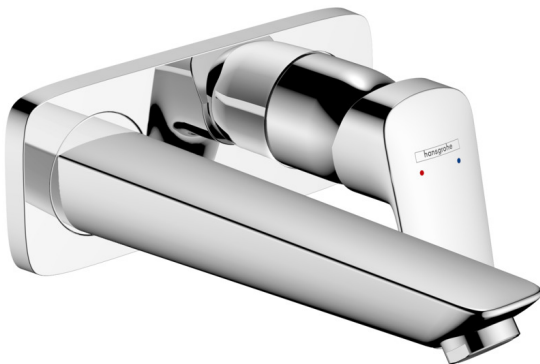

Logis

ééngreeps wastafelmengkraan afbouwdeel voor wandmontage, plaat, voorsprong 195 mm en afvoerplug

Oppervlakte finish: **chromom** Artikelnummer: **71220000**

Beschrijving

- voorsprong uitloop 195 mm
- greepvariant: rechte greep
- vaste uitloop
- straalsoort: normale straal
- maximale doorstroomhoeveelheid bij 3 bar: 5 l/min
- keramisch kardoos
- zonder wastegarnituur, met afvoerplug (art.nr. 50001)
- materiaal afvoergarnituur: Metaal
- de greep kan rechts of links worden geplaatst, afhankelijk van de montage van het inbouwdeel
- EU taxonomie: max 6l/min - substantiële bijdrage (SC) mogelijk
- EPD Basin Faucets

Artikeldetails

Vrijblijvende advies verkoopprijs excl. BTW 180,10 €

Vrijblijvende advies verkoopprijs incl. BTW 217,92 €

Technologie

Productfoto