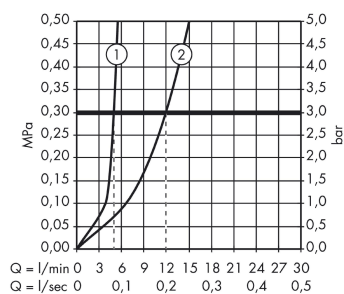

Artikeldetails

Vrijblijvende advies verkoopprijs excl. BTW 180,10 €

Vrijblijvende advies verkoopprijs incl. BTW 217,92 €

Technologie

Productfoto

Maattekening

Doorstroomdiagram

Logis