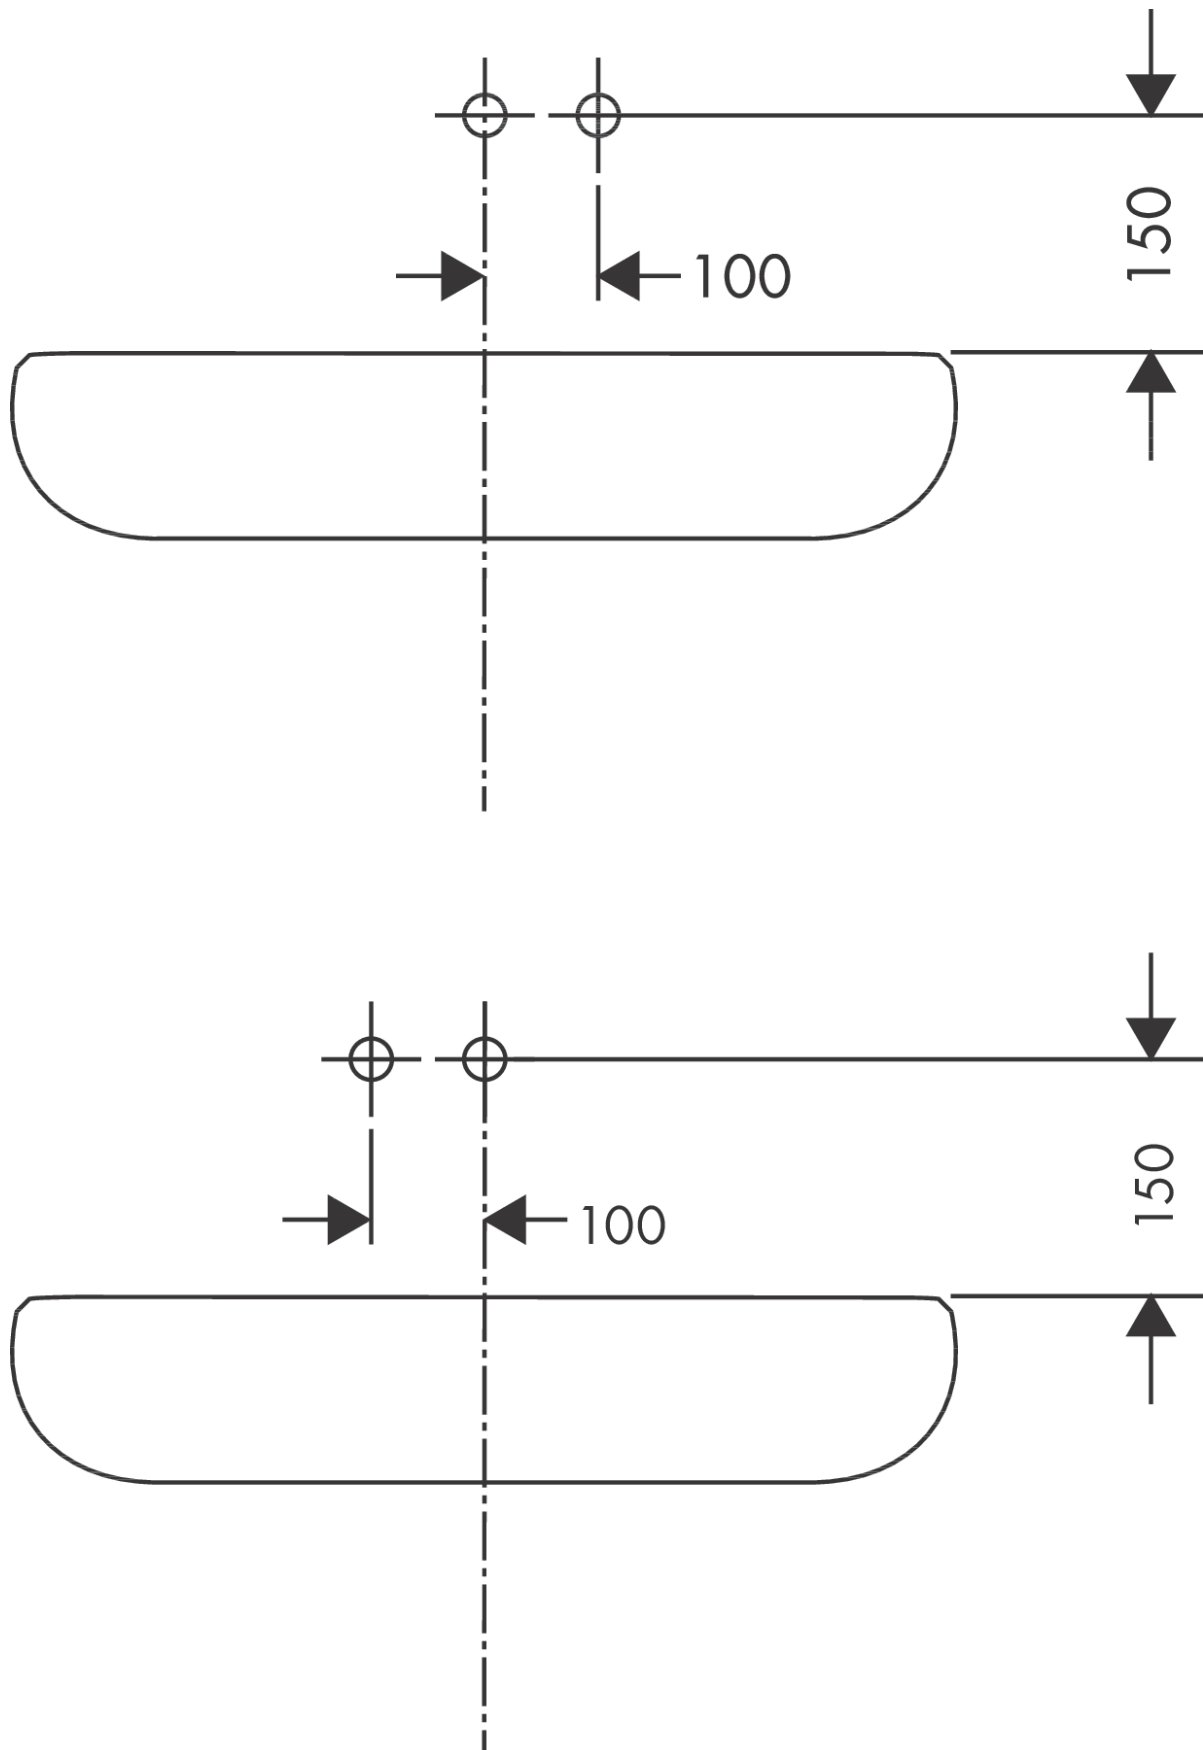

Logis

ééngreeps wastafelmengkraan afbouwdeel voor wandmontage, plaat, voorsprong 195 mm en afvoerplug

Oppervlakte finish: **chromom** Artikelnummer: **71220000**

Beschrijving

- voorsprong uitloop 195 mm
- greepvariant: rechte greep
- vaste uitloop
- straalsoort: normale straal
- maximale doorstroomhoeveelheid bij 3 bar: 5 l/min
- keramisch kardoos
- zonder wastegarnituur, met afvoerplug (art.nr. 50001)
- materiaal afvoergarnituur: Metaal
- de greep kan rechts of links worden geplaatst, afhankelijk van de montage van het inbouwdeel
- EU taxonomie: max 6l/min - substantiële bijdrage (SC) mogelijk
- EPD Basin Faucets

Artikeldetails

Vrijblijvende advies verkoopprijs excl. BTW 180,10 €

Vrijblijvende advies verkoopprijs incl. BTW 217,92 €

Technologie

Productfoto

Maattekening

Doorstroomdiagram

Logis

ééngreeps wastafelmengkraan afbouwdeel voor wandmontage, plaat, voorsprong 195 mm en afvoerplug

Oppervlakte finish: **chrom** Artikelnummer: **71220000****Inbouwvoorbeeld**

Logis

ééngreeps wastafelmengkraan afbouwdeel voor wandmontage, plaat, voorsprong 195 mm en afvoerplug

**Reserveonderdelenlijst**

Bouwjaar: >01/15

Regel	Beschrijving	Artikelnummer	Prijs incl. BTW	VE
1	greep	92224000	-	1
2	greepstop	96338000	-	1
3	huls	98790000	-	1
4	moer	95622000	-	1
5	O-ring 39x1,5	98400000	-	1
6	kardoes compl.	92730000	-	1
7	borgschroef	95140000	-	1
8	dichting	95008000	-	1
9	kardoesadapter	95779000	-	1
10	O-ring 26x2	98147000	-	1
11	O-ring 43x3	98418000	-	1
12	uitloop compl.	92240000	-	1
13	inbusschroef M5x8	92851000	-	1
14	perlator M24x1 (5 l/min)	92372000	-	1
15	rozet	95642000	-	1
16	O-Ring 30x2	98186000	-	1
17	rozet	92239000	-	1
18	aansluiting G½	95626000	-	1
19	O-ring 13x2	98128000	-	1
20	verlengset 25 mm voor 13622180	31971000	-	1
a	afvoer	50001000	-	1
b	Inbouwdelen	13622180	-	1