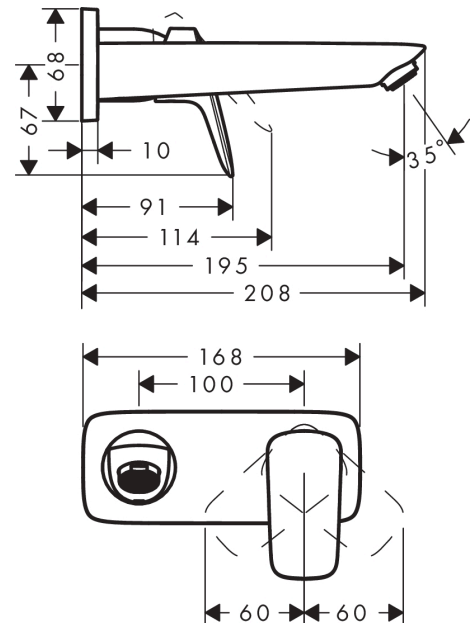

Logis

ééngreeps wastafelmengkraan afbouwdeel voor wandmontage, plaat, voorsprong 195 mm en afvoerplug

Oppervlakte finish: **chromom** Artikelnummer: **71220000**

Beschrijving

- voorsprong uitloop 195 mm
- greepvariant: rechte greep
- vaste uitloop
- straalsoort: normale straal
- maximale doorstroomhoeveelheid bij 3 bar: 5 l/min
- keramisch kardoos
- zonder wastegarnituur, met afvoerplug (art.nr. 50001)
- materiaal afvoergarnituur: Metaal
- de greep kan rechts of links worden geplaatst, afhankelijk van de montage van het inbouwdeel
- EU taxonomie: max 6l/min - substantiële bijdrage (SC) mogelijk
- EPD Basin Faucets

Artikeldetails

Vrijblijvende advies verkoopprijs excl. BTW 180,10 €

Vrijblijvende advies verkoopprijs incl. BTW 217,92 €

Technologie

Productfoto

Maattekening

Doorstroomdiagram

Logis

ééngreeps wastafelmengkraan afbouwdeel voor wandmontage, plaat, voorsprong 195 mm en afvoerplug

Oppervlakte finish: **chrom** Artikelnummer: **71220000****Inbouwvoorbeeld**

Logis

ééngreeps wastafelmengkraan afbouwdeel voor wandmontage, plaat, voorsprong 195 mm en afvoerplug

Oppervlakte finish: **chrom** Artikelnummer: **71220000**

Explosietekening

Bouwjaar: >01/15

Logis

ééngreeps wastafelmengkraan afbouwdeel voor wandmontage, plaat, voorsprong 195 mm en afvoerplug

Oppervlakte finish: **chrom** Artikelnummer: **71220000**