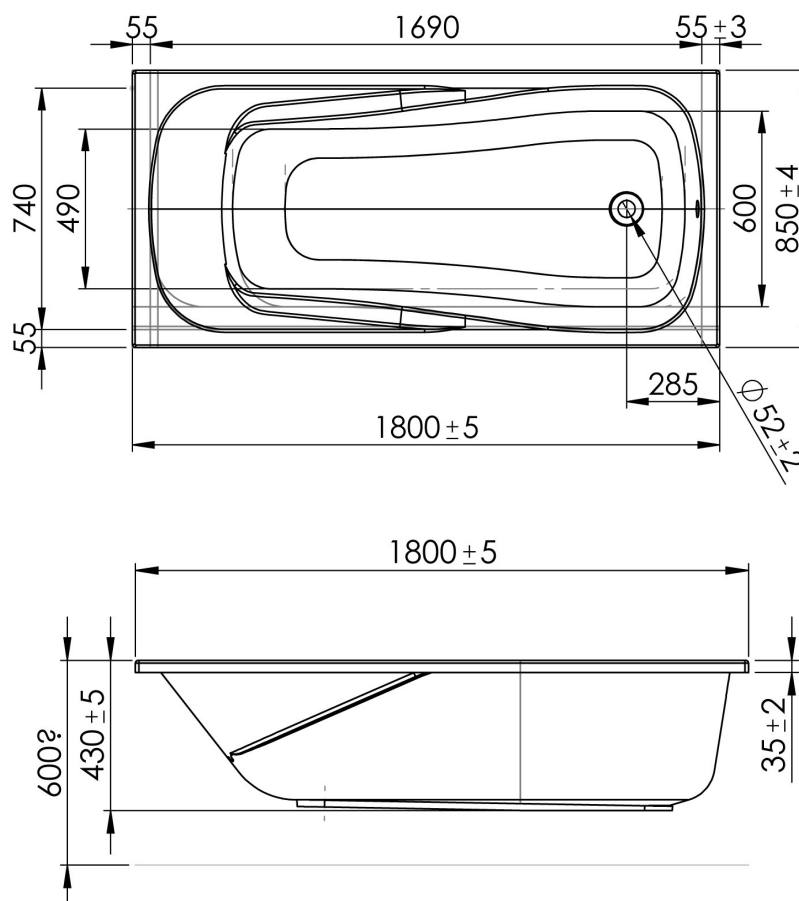

SERENO – INBOUWBAD – 180x85

SKU 119815

SERENO – INBOUWBAD – 180x85

SKU 119815

<u>Afmetingen:</u>	lengte: 1800 mm breedte: 850 mm hoogte: 430 mm
<u>Materiaal:</u>	acryl – 4 mm – NF gekeurd
<u>Kleur:</u>	wit
<u>Kenmerken:</u>	<ul style="list-style-type: none">– ergonomisch inbouwbad– mono– overloop diameter 52 mm– afvoer diameter 52 mm– inhoud: 235 liter– met glasvezel verstevigd en ingewerkte bodemversteviging– geleverd ZONDER potenstel– isolerend– makkelijk te reinigen– CE gekeurd
<u>Gewicht:</u>	25 kg
<u>Optie:</u>	<ul style="list-style-type: none">– badgreep: sku 119562– standaard sifon: sku 130025