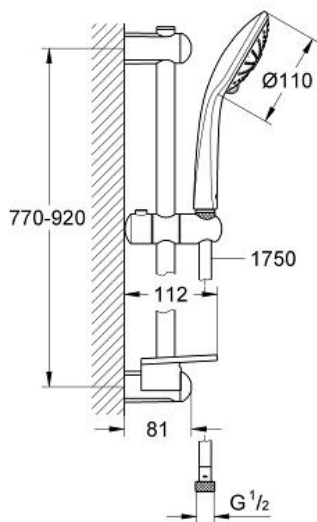

GROHE

Product Description:

Doucheset 3 stralen

Standard Specification:

bestaande uit:

- handdouche Euphoria Massage (27 221 000),
3 stralen: Rain, Massage, SmartRain
- glijstang 900 mm (27 500 000)
- doucheslang Silverflex 1750 mm (28 388 000)