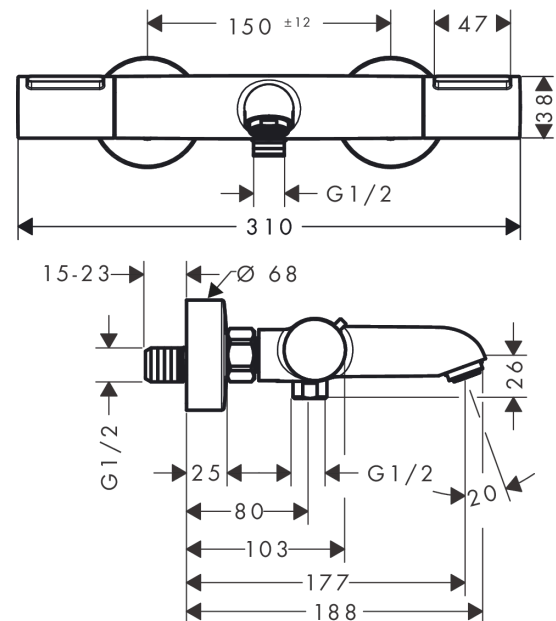

Maattekening