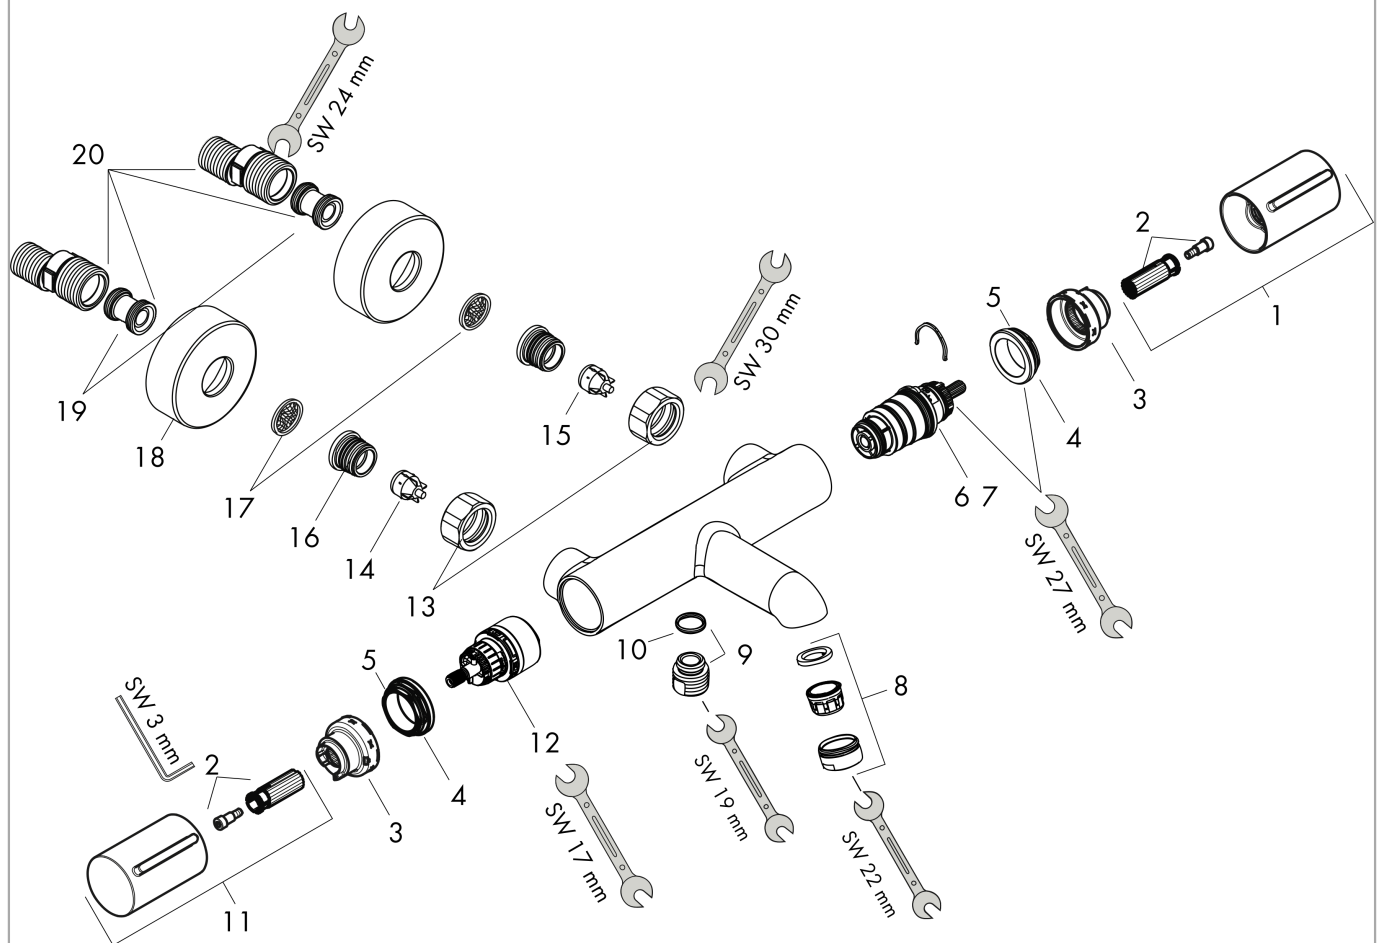

Ecostat Element Opbouw badthermostaat

Oppervlak: **mat zwart** Artikelnummer: **13347670**

Beschrijving

- voorsprong 177 mm
- temperatuur- en volumeregeling
- thermostaatkardoes, stop- en omstelkraan
- straalsoort uitloop: normale straal
- maximale doorstroomhoeveelheid bij 3 bar: 20 l/min
- doorstroomhoeveelheid voor baduitloop bij 3 bar: 20 l/min
- 1 bar
- SafetyStop bij 40°C
- temperatuurbegrenzing instelbaar
- met geïntegreerde zekerheidscombinatie EN 1717. Let op: alleen te gebruiken in combinatie met Exafill
- Metaal
- G $\frac{1}{2}$
- hartafstand: 150 ± 12 mm
- vuilfilter inbegrepen
- Kiwa K11292_Thermostatic Mixers EN1111

Oppervlak: **mat zwart** Artikelnummer: **13347670**

Doorstroomdiagram

Ecostat Element
Opbouw badthermostaat

Oppervlak: **mat zwart** Artikelnummer: **13347670**

Explosietekening

Bouwjaar: >04/24

Ecostat Element
Opbouw badthermostaatOppervlak: **mat zwart** Artikelnummer: **13347670****Reserveonderdelenlijst**

Bouwjaar: >04/24

Regel	Beschrijving	Artikelnummer	Prijs incl. BTW	VE
1	thermostaatgreep	87705670	44,89 €	1
2	greepadapter m. schroef	95843000	8,11 €	1
3	aanslagring	87708000	8,11 €	1
4	moer	98913000	17,91 €	1
5	O-ring 26x1,5	98390000	2,90 €	1
6	temperatuur regeleenheid	98282000	99,58 €	1
7	regeleenheid voor verwisselde aansluitingen	92373000	247,57 €	1
8	perlator M24x1 (30 l/min)	96512670	20,21 €	1
9	aansluiting	95392000	17,91 €	1
10	O-ring 14x2	98129000	2,90 €	1
11	greep	87704670	64,61 €	1
12	bovendeel met omstelling	98283000	70,30 €	1
13	moeren set	96157670	44,89 €	1
14	terugslagklep (drukbestendig tot 2 MPa)	93136000	27,95 €	1
15	terugslagklep	96737000	27,95 €	1
16	O-ring 17x1,5	98137000	2,90 €	1
17	zeefdichting	96922000	8,11 €	1
18	rozet Ø 68 mm	96467670	26,26 €	1
19	slagdemper	96429000	4,96 €	1
20	S-koppelingenset (±12 mm)	94140000	44,65 €	1
a	S-koppelingenset (±32 mm)	98592000	35,82 €	1
b	remschijf	92469000	8,11 €	1