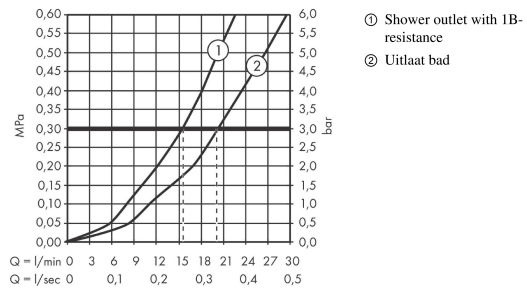

Ecostat Element
Opbouw badthermostaat

Oppervlak: **mat zwart** Artikelnummer: **13347670**

Doorstroomdiagram