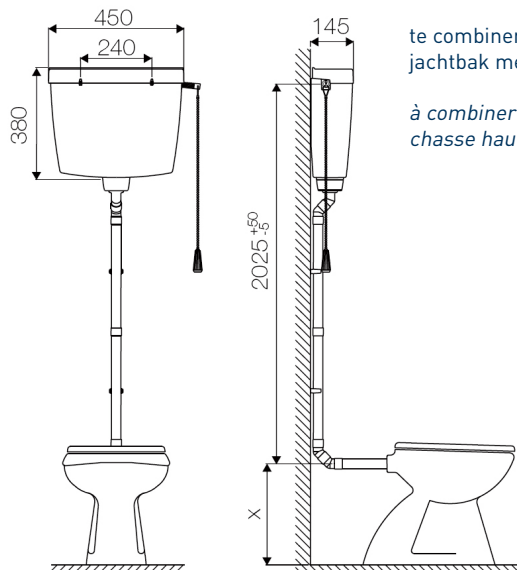

## VAN MARCKE GO

Ref.

Omschrijving / Description

081029

HOOGHANGENDE JACHTBAK / RÉSERVOIR POSITON HAUTE

- hoogwaardige kunststof
- trekking
- bediening met trekketing rechts
- te combineren met spoelbocht voor hooghangende jachtbak met ketting - Ø 32 mm (ref. 081031)
- gemakkelijk te monteren

- *matière synthétique de haute qualité*
- *par chaînette*
- *déclenchement par chaînette à droite*
- *à combiner avec coude de chasse pour réservoir de chasse haute avec chaînette - Ø 32 mm (réf. 081031)*
- *facile à monter*

te combineren met spoelbocht voor hooghangende jachtbak met ketting - Ø 32 mm (ref.081031)

*à combiner avec coude de chasse pour réservoir de chasse haute avec chaînette - Ø 32 mm (réf. 081031)*

Ref./Réf. 081029