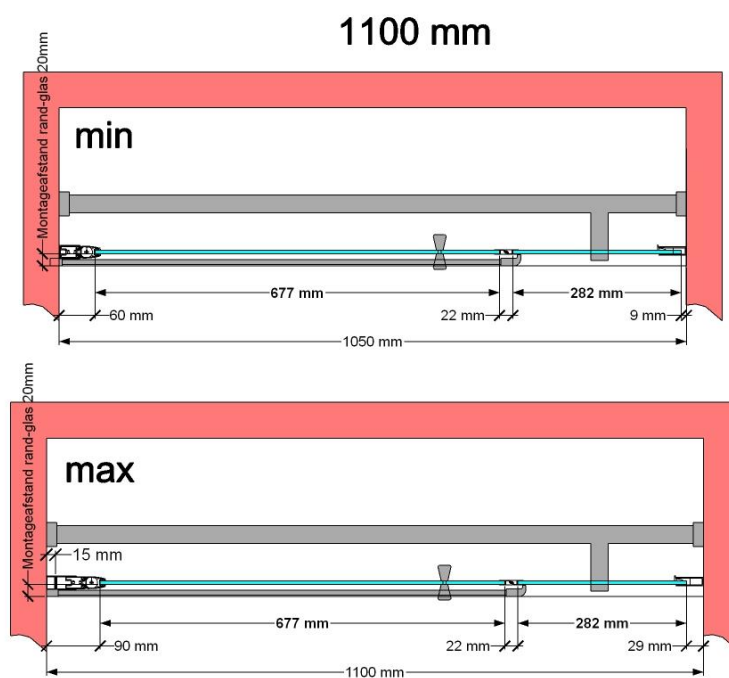

VAN MARCKE – PINA XL DESIGN – DRAAIDEUR – 110 CM

SKU 224581

AFBEELDING

MAATTEKENING

	SKU 224581
Type douchedeur	Draaideur
Hoogte	200 cm
Materiaal profiel	Aluminium
Uitvoering profiel	Chroom
Uitvoering glas	Helder veiligheidsglas
Dikte glas	6 mm
Behandeling glas	Easy Clean
Draairichting	Uitwendig
Inbouwmaat	1050 - 1100 mm
Instapbreedte	692mm
Omkeerbaar	Ja
Liftfunctie	Ja
Greep	Ja
Magnetische sluiting	Ja
Keuringen	CE
Garantie	5 jaar
Frameloze	Nee
Met bevestigingsmateriaal	Ja