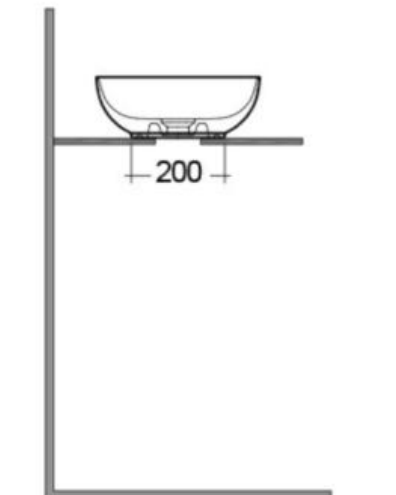

CASCATA – LAVABO À POSER - OVALE

SKU 018121

DIMENSIONS:

Longueur: 550 mm

Profondeur: 350 mm

Hauteur: 130 mm

Type lavabo	Lavabo à poser, ovale
Matériel	Porcelaine
Couleur	Blanc
Montage	Modèle à poser
Set de fixation	Non inclus
Trop-plein	Non
Ø trou de vidage	46 mm
Bonde de vidage	Non inclus
Certificats	Oui
Poids net	9 kg
Garantie	5 ans