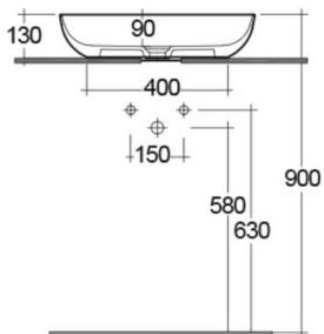

CASCATA – LAVABO À POSER - OVALE

SKU 018121

DIMENSIONS:

Longueur: 550 mm

Profondeur: 350 mm

Hauteur: 130 mm

Type lavabo	Lavabo à poser, ovale
Matériel	Porcelaine
Couleur	Blanc
Montage	Modèle à poser
Set de fixation	Non inclus
Trop-plein	Non
Ø trou de vidage	46 mm
Bonde de vidage	Non inclus
Certificats	Oui
Poids net	9 kg
Garantie	5 ans