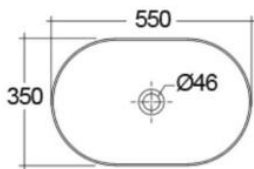

CASCATA – LAVABO À POSER - OVALE

SKU 018121

DIMENSIONS:

Longueur: 550 mm

Profondeur: 350 mm

Hauteur: 130 mm

Type lavabo	Lavabo à poser, ovale
Matériel	Porcelaine
Couleur	Blanc
Montage	Modèle à poser
Set de fixation	Non inclus
Trop-plein	Non
Ø trou de vidage	46 mm
Bonde de vidage	Non inclus
Certificats	Oui
Poids net	9 kg
Garantie	5 ans