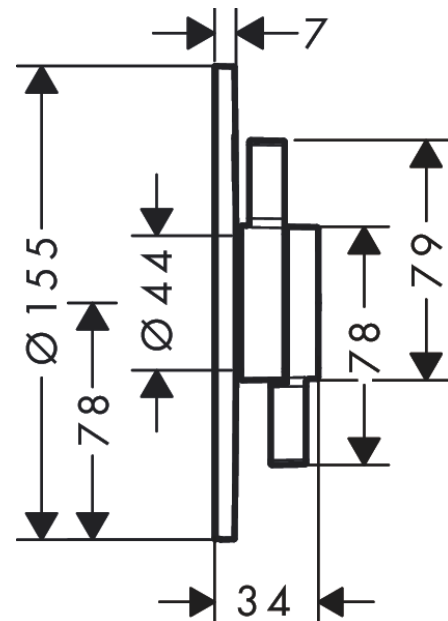

DuoTurn S**kraan inbouw voor 2 functies**Oppervlakte finish: **chrom** Artikelnummer: **75418000****Beschrijving**

- 2 functies
- volumecontrole en omstelling voor 2 functies
- maximale doorstroomhoeveelheid bij 3 bar: 29,5 l/min
- doorstroomhoeveelheid bovenste uitlaat: 29,5 l/min
- waterdoorstroom onderuitgang: 29,5 l/min
- keramisch kardoos voor temperatuurregeling, stop- en omstelkraan
- vlak rozet voor meer ruimte in de douche
- eenvoudige installatie dankzij voorgemonteerd functieblok
- grepen altijd op dezelfde hoogte ongeacht de installatiediepte van het inbouwdeel
- rozet kan worden uitgelijnd met +/- 3°
- materiaal rozet: kunststof
- materiaal grepen: Metaal
- minimale bedrijfsdruk: 1 bar
- maximale bedrijfsdruk: 10 bar
- mengkraan wordt geleverd met knoppen Rain klein, Rain groot, handdouche, Waterval, bad

Artikeldetails

Vrijblijvende advies
verkoopprijs excl. BTW 246,00 €

Vrijblijvende advies
verkoopprijs incl. BTW 297,66 €

Technologie**Designprijzen****Productfoto****Maattekening**

DuoTurn S

kraan inbouw voor 2 functies

Oppervlakte finish: **chrom** Artikelnummer: **75418000**

Doorstroomdiagram