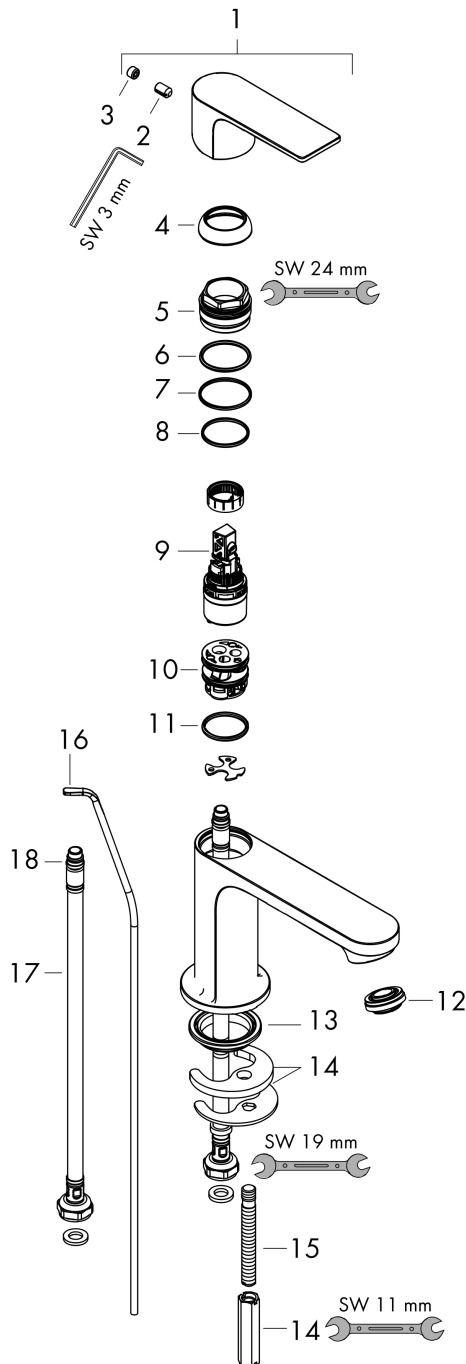

Rebris E

ééngreeps wastafelmengkraan 110 CoolStart EcoSmart+ met trekwaste

Oppervlakte finish: **chrom** Artikelnummer: **72589000**

Beschrijving

- ComfortZone 110
- voorsprong uitloop 133 mm
- uitloophoogte: 109 mm
- greepvariant: rechte greep
- vaste uitloop
- straalsoort: normale straal
- maximale doorstroomhoeveelheid bij 3 bar: 4 l/min
- keramisch kardoes
- pop-up afvoergarnituur G 1¼
- materiaal afvoergarnituur: synthetisch
- koud water met de greep in de middenpositie, bespaart energie en kosten
- EU taxonomie: max 6l/min - substantiële bijdrage (SC) mogelijk

ééngreeps wastafelmengkraan 110 CoolStart EcoSmart+ met trekwa

Oppervlakte finish: **chrom** Artikelnummer: **72589000**

Doorstroomdiagram

Rebris E

ééngreeps wastafelmengkraan 110 CoolStart EcoSmart+ met trekwaste

Oppervlakte finish: **chrom** Artikelnummer: **72589000**

Explosietekening

Bouwjaar: >06/22

Rebris E**ééngreeps wastafelmengkraan 110 CoolStart EcoSmart+ met trekwaste**Oppervlakte finish: **chrom** Artikelnummer: **72589000****Reserveonderdelenlijst**

Bouwjaar: >06/22

Regel	Beschrijving	Artikelnummer	Prijs incl. BTW	VE
1	greep	94645000	-	1
2	greepstop	95704000	-	1
3	inbusschroef M6x10 DIN 916	96029000	-	1
4	afdekkap	98863000	-	1
5	moer	98864000	-	1
6	O-ring 24x2	98388000	-	1
7	O-ring 27x1,5	92527000	-	1
8	O-ring 25x1,5	98146000	-	1
9	kardoes compl.	95973001	-	1
10	kardoesadapter	95975000	-	1
11	O-ring 23x2	98398000	-	1
12	perlator M24x1 (4,5 l/min)	94364001	-	1
13	dichting Ø 42	98722000	-	1
14	schachtbevestigingsset compl.	96016000	-	1
15	schroef M8 x 68	97736000	-	1
16	trekstang	96657000	-	1
17	aansluitslang 450 mm M8x0,75 G3/8	97206000	-	1
18	O-ring 6,6x1,6	93019000	-	1
a	afvoergarnituur	94139000	-	1