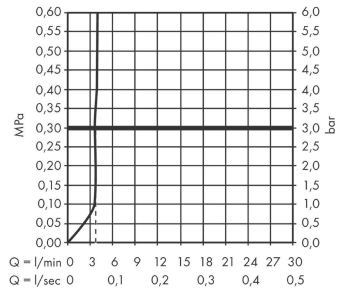

Rebris E

ééngreeps wastafelmengkraan 110 CoolStart EcoSmart+ met trekwa

Oppervlakte finish: **chrom** Artikelnummer: **72589000**

Doorstroomdiagram