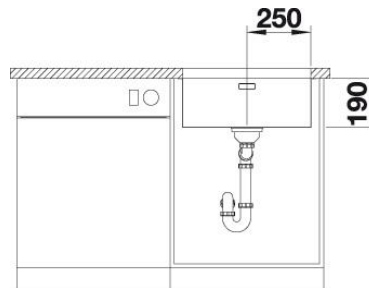

BLANCO ANDANO 500-U

Cuve à sous-monter - en acier inoxydable brillant

N° d'art. : 522 967

Dimensions

Evier 540 x 440 mm
Cuve 500 x 400 x 190 mm

Installation

Sous-évier min. 60 cm
Mesure de découpe 500 x 400 mm, R22

Matériau

18/10, DIN 1.4301, AISI 304, BS 302S17/304S15/16