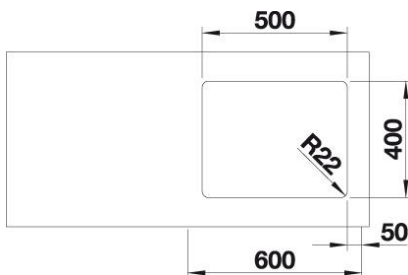

BLANCO ANDANO 500-U

Cuve à sous-monter - en acier inoxydable brillant

N° d'art. : 522 967

Dimensions

Evier 540 x 440 mm
Cuve 500 x 400 x 190 mm

Installation

Sous-évier min. 60 cm
Mesure de découpe 500 x 400 mm, R22

Matériau

18/10, DIN 1.4301, AISI 304, BS 302S17/304S15/16