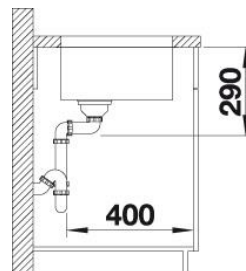

BLANCO ANDANO 500-U

Cuve à sous-monter - en acier inoxydable brillant

N° d'art. : 522 967

Dimensions

Evier 540 x 440 mm
Cuve 500 x 400 x 190 mm

Installation

Sous-évier min. 60 cm
Mesure de découpe 500 x 400 mm, R22

Matériau

18/10, DIN 1.4301, AISI 304, BS 302S17/304S15/16