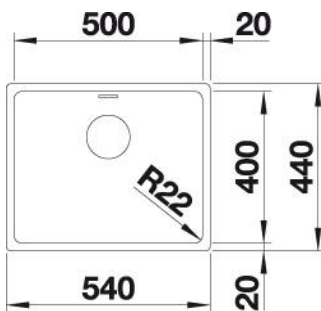

BLANCO ANDANO 500-U

Cuve à sous-monter - en acier inoxydable brillant

N° d'art. : 522 967

Dimensions

Evier 540 x 440 mm
Cuve 500 x 400 x 190 mm

Installation

Sous-évier min. 60 cm
Mesure de découpe 500 x 400 mm, R22

Matériau

18/10, DIN 1.4301, AISI 304, BS 302S17/304S15/16