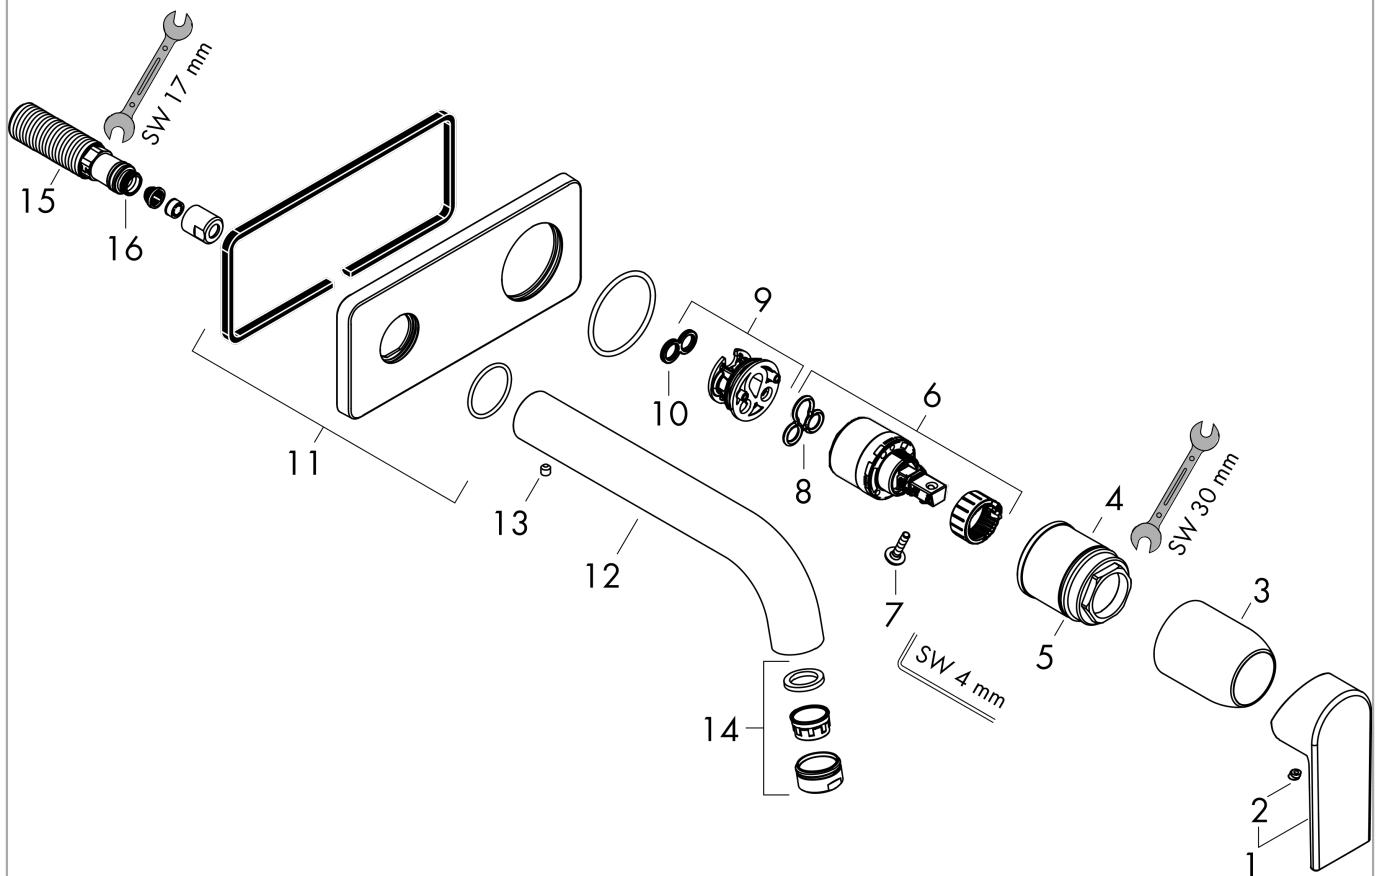

### Maattekening

### Doorstroomdiagram

**Vernis Shape**

**ééngreeps wastafelmengkraan inbouw voor wandmontage voorsprong 20,7 cm**

Oppervlakte finish: **chrom** Artikelnummer: **71578000**

**Explosietekening**

Bouwjaar: >06/21

**Vernis Shape****ééngreeps wastafelmengkraan inbouw voor wandmontage voorsprong 20,7 cm**Oppervlakte finish: **chrom** Artikelnummer: **71578000****Reserveonderdelenlijst**

Bouwjaar: &gt;06/21

<b>Regel</b>	<b>Beschrijving</b>	<b>Artikelnummer</b>	<b>Prijs incl. BTW</b>	<b>VE</b>
1	greep	93712000	-	1
2	greepstop	96338000	-	1
3	huls	98790000	-	1
4	moer	95622000	-	1
5	O-ring 39x1,5	98400000	-	1
6	kardoes compl.	92730000	-	1
7	borgschroef	95140000	-	1
8	dichting	95008000	-	1
9	kardoesadapter	95779000	-	1
10	O-ring 26x2	98147000	-	1
11	rozet	93713000	-	1
12	uitloop compl.	93710000	-	1
13	inbusschroef M5x5	98446000	-	1
14	perlator M24x1	92254000	-	1
15	aansluiting G½	93771000	-	1
16	O-ring 13x2	98128000	-	1
a	Inbouwdelen	13622180	-	1
b	afvoer	50001000	-	1
c	verlengset 25 mm voor 13622180	31971000	-	1