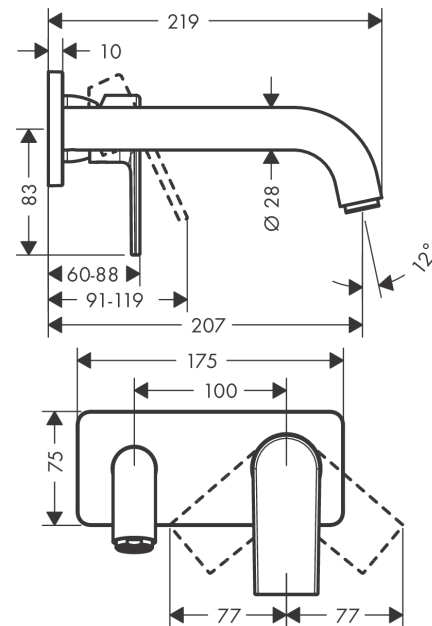

### Beschrijving

- voorsprong uitloop 207 mm
- greepvariant: rechte greep
- vaste uitloop
- straalsoort: normale straal
- maximale doorstroomhoeveelheid bij 3 bar: 5 l/min
- keramisch kardoes
- de greep kan rechts of links worden geplaatst, afhankelijk van de montage van het inbouwdeel
- EU taxonomie: max 6l/min - substantiële bijdrage (SC) mogelijk
- Kiwa K6161\_Mechanical Mixers EN817

### Maattekening

### Doorstroomdiagram

**Vernis Shape**

**ééngreeps wastafelmengkraan inbouw voor wandmontage voorsprong 20,7 cm**

Oppervlakte finish: **chrom** Artikelnummer: **71578000**

**Explosietekening**

Bouwjaar: >06/21