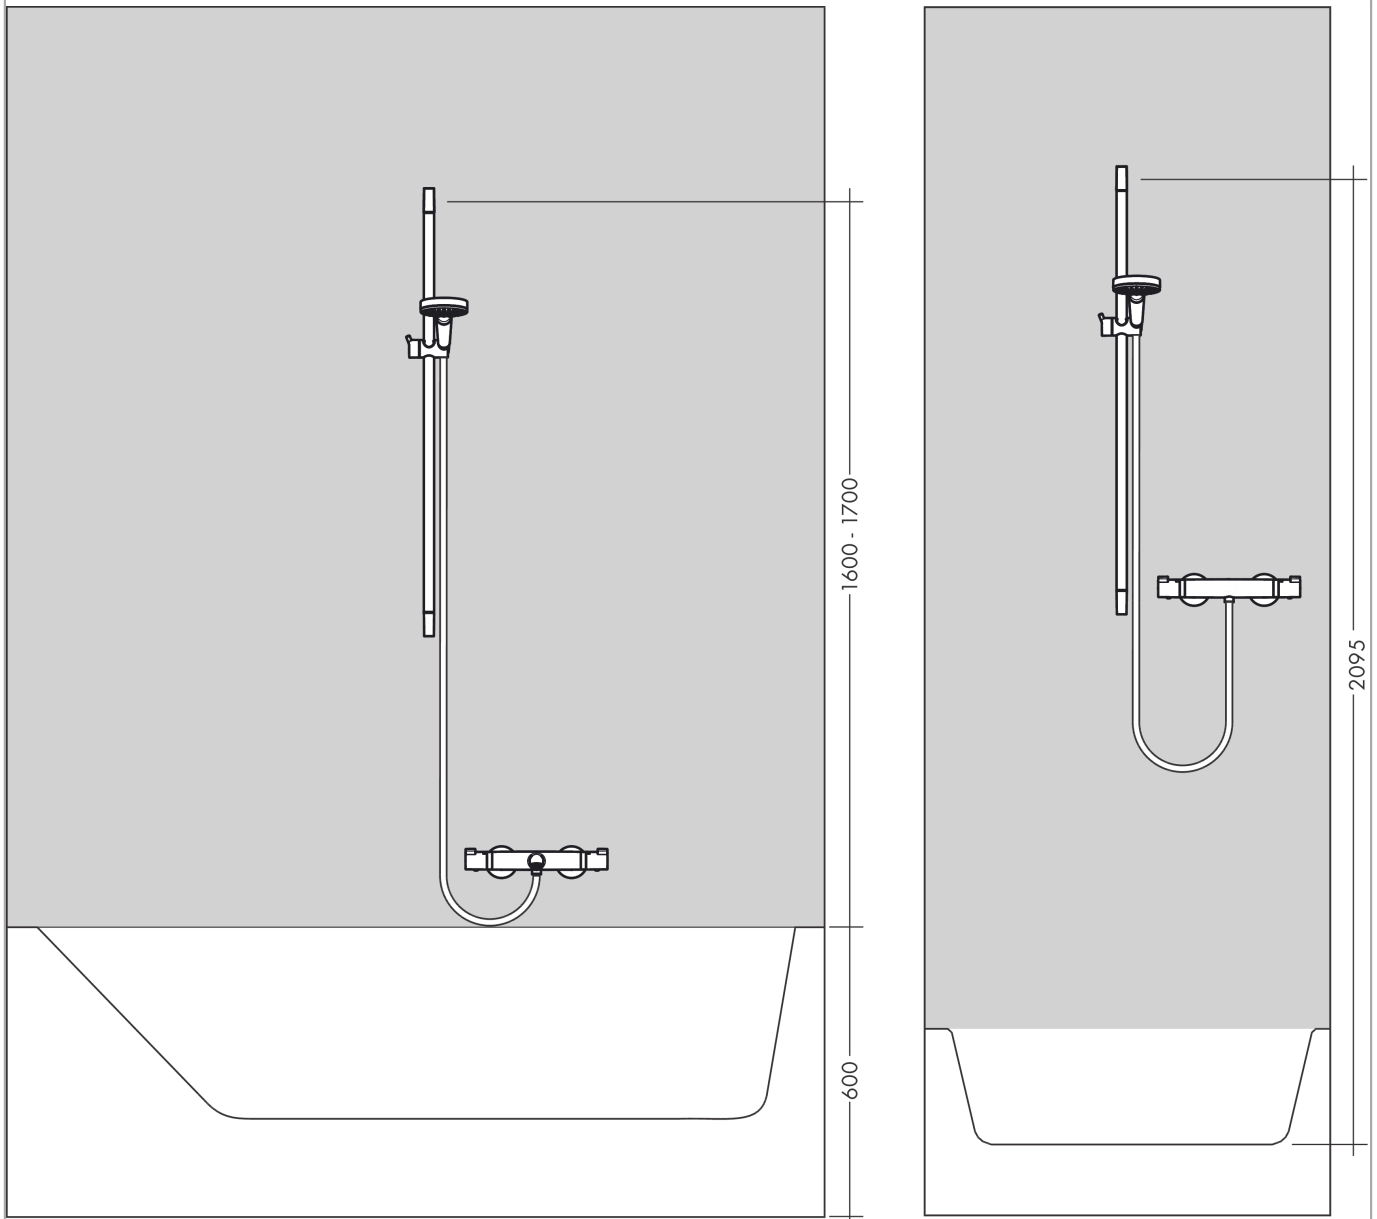

Croma Select E
doucheset Vario met Unica'Croma glijstang 65 cm
 Oppervlakte finish: **wit/chroom** Artikelnummer: **26582400**

Beschrijving

- bestaat uit: handdouche, glijstang, Doucheslang, schuifstuk
- diameter handdouche 110 mm
- TurboRain, IntenseRain, Rain
- handige straalkeuze via Select-knop
- traploos in hoogte verstelbaar
- hellingshoek handdouchehouder kan worden aangepast met 45°
- wandhouders gemaakt van kunststof
- profielbuis: ronde
- buislengte: 669 mm
- diameter glijstang: 22 mm
- boorafstand 625 mm
- draaikoppeling voorkomt dat de slang in de knoop raakt

Artikeldetails

Vrijblijvende advies verkoopprijs excl. BTW	122,35 €
Vrijblijvende advies verkoopprijs incl. BTW	148,04 €

Technologie

Productfoto

Maattekening

Croma Select E
doucheset Vario met Unica'Croma glijstang 65 cm
 Oppervlakte finish: **wit/chroom** Artikelnummer: **26582400**

Doorstroomdiagram

De verbruikswaarden werden in overeenstemming met de praktijk met de bijbehorende armaturen (thermostaat/mengkraan/inbouwventiel) gemeten.

Croma Select E
doucheset Vario met Unica'Croma glijstang 65 cm
Oppervlakte finish: **wit/chroom** Artikelnummer: **26582400**

Inbouwvoorbeeld

Croma Select E
doucheset Vario met Unica'Croma glijstang 65 cm
 Oppervlakte finish: **wit/chroom** Artikelnummer: **26582400**

Explosietekening

Bouwjaar: >11/14

Croma Select E
doucheset Vario met Unica'Croma glijstang 65 cm
 Oppervlakte finish: **wit/chroom** Artikelnummer: **26582400**