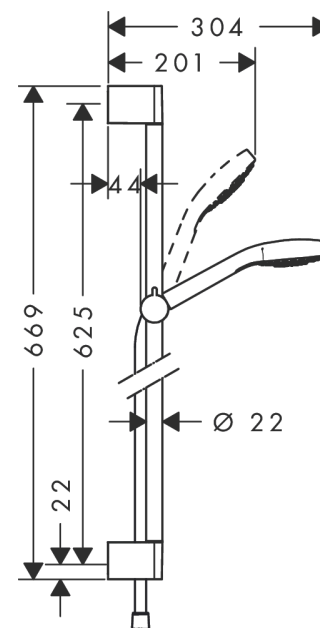

Croma Select E
doucheset Vario met Unica'Croma glijstang 65 cm
 Oppervlakte finish: **wit/chroom** Artikelnummer: **26582400**

Beschrijving

- bestaat uit: handdouche, glijstang, Doucheslang, schuifstuk
- diameter handdouche 110 mm
- TurboRain, IntenseRain, Rain
- handige straalkeuze via Select-knop
- traploos in hoogte verstelbaar
- hellingshoek handdouchehouder kan worden aangepast met 45°
- wandhouders gemaakt van kunststof
- profielbuis: ronde
- buislengte: 669 mm
- diameter glijstang: 22 mm
- boorafstand 625 mm
- draaikoppeling voorkomt dat de slang in de knoop raakt

Artikeldetails

Vrijblijvende advies verkoopprijs excl. BTW	122,35 €
Vrijblijvende advies verkoopprijs incl. BTW	148,04 €

Technologie

Productfoto

Maattekening

Croma Select E
doucheset Vario met Unica'Croma glijstang 65 cm
 Oppervlakte finish: **wit/chroom** Artikelnummer: **26582400**

Doorstroomdiagram

De verbruikswaarden werden in overeenstemming met de praktijk met de bijbehorende armaturen (thermostaat/mengkraan/inbouwventiel) gemeten.

Croma Select E
doucheset Vario met Unica'Croma glijstang 65 cm
Oppervlakte finish: **wit/chroom** Artikelnummer: **26582400**

Reserveonderdelenlijst

Bouwjaar: >11/14

Regel	Beschrijving	Artikelnummer	Prijs incl. BTW	VE
1	afdekkap	95217000	-	1
2	opvulschijf 7 mm	97450000	-	1
3	wandsteun	95218000	-	1
4	bevestigingsmateriaal	96179000	-	1
5	schuifstuk cpl.	92366000	-	1
6	Handdouche	26812400	-	1
7	filter	92421000	-	1
8	doucheslang Isiflex'B 1,60 m	28276000	-	1
9	dichting	98058000	-	1