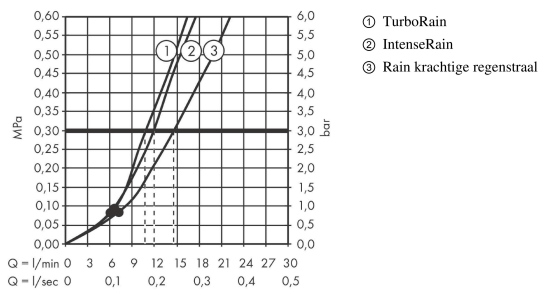

Croma Select E
doucheset Vario met Unica'Croma glijstang 65 cm
Oppervlakte finish: **wit/chroom**   Artikelnummer: **26582400**

Doorstroomdiagram

De verbruikswaarden werden in overeenstemming met de praktijk met de bijbehorende armaturen (thermostaat/mengkraan/inbouwventiel) gemeten.