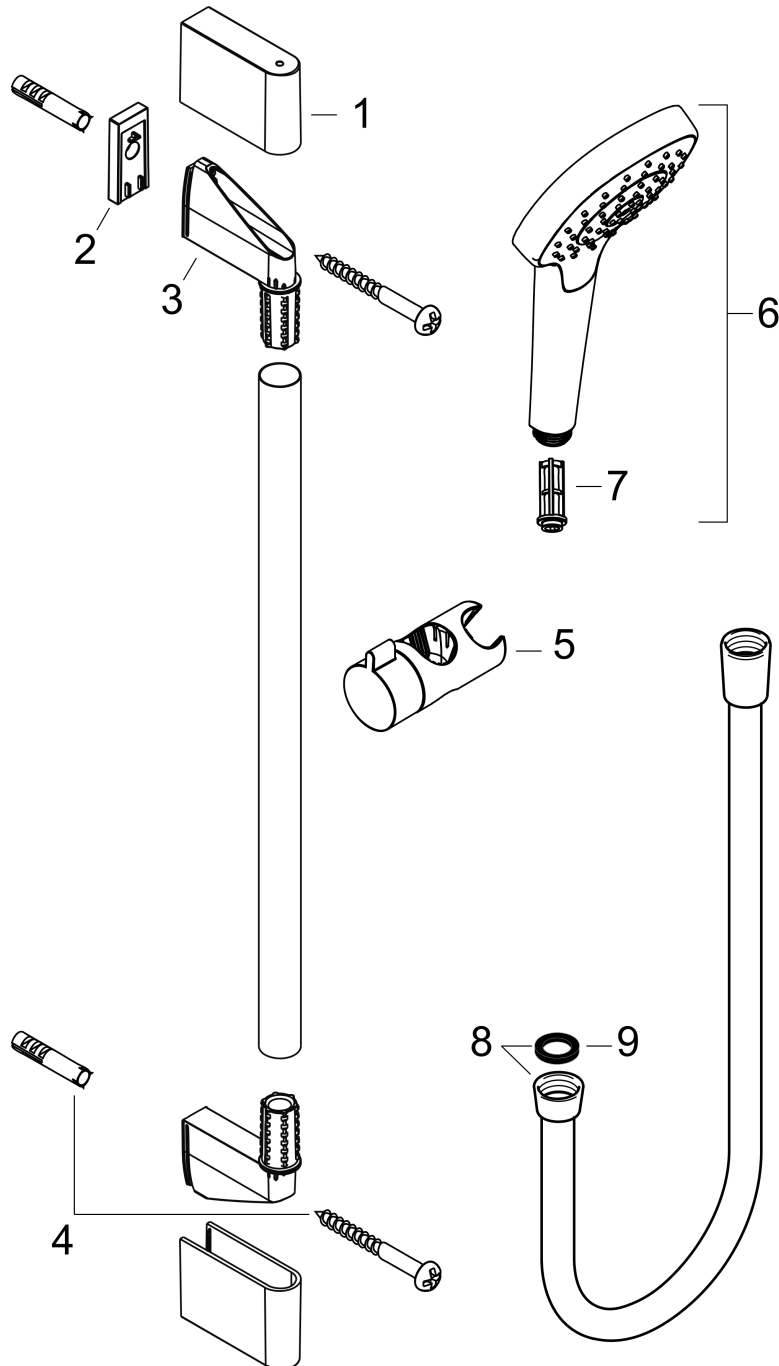

Croma Select E
doucheset Vario met Unica'Croma glijstang 65 cm
 Oppervlakte finish: **wit/chroom** Artikelnummer: **26582400**

Beschrijving

- bestaat uit: handdouche, glijstang, Doucheslang, schuifstuk
- diameter handdouche 110 mm
- TurboRain, IntenseRain, Rain
- handige straalkeuze via Select-knop
- traploos in hoogte verstelbaar
- hellingshoek handdouchehouder kan worden aangepast met 45°
- wandhouders gemaakt van kunststof
- profielbuis: ronde
- buislengte: 669 mm
- diameter glijstang: 22 mm
- boorafstand 625 mm
- draaikoppeling voorkomt dat de slang in de knoop raakt

Doorstroomdiagram

De verbruikswaarden werden in overeenstemming met de praktijk met de bijbehorende armaturen (thermostaat/mengkraan/inbouwventiel) gemeten.

Croma Select E
doucheset Vario met Unica'Croma glijstang 65 cm
Oppervlakte finish: **wit/chroom** Artikelnummer: **26582400**

Inbouwvoorbeeld

Croma Select E
doucheset Vario met Unica'Croma glijstang 65 cm
 Oppervlakte finish: **wit/chroom** Artikelnummer: **26582400**

Explosietekening

Bouwjaar: >11/14

Croma Select E
doucheset Vario met Unica'Croma glijstang 65 cm
 Oppervlakte finish: **wit/chroom** Artikelnummer: **26582400**

Reserveonderdelenlijst

Bouwjaar: >11/14

Regel	Beschrijving	Artikelnummer	Prijs incl. BTW	VE
1	afdekkap	95217000	-	1
2	opvulschijf 7 mm	97450000	-	1
3	wandsteun	95218000	-	1
4	bevestigingsmateriaal	96179000	-	1
5	schuifstuk cpl.	92366000	-	1
6	Handdouche	26812400	-	1
7	filter	92421000	-	1
8	doucheslang Isiflex'B 1,60 m	28276000	-	1
9	dichting	98058000	-	1