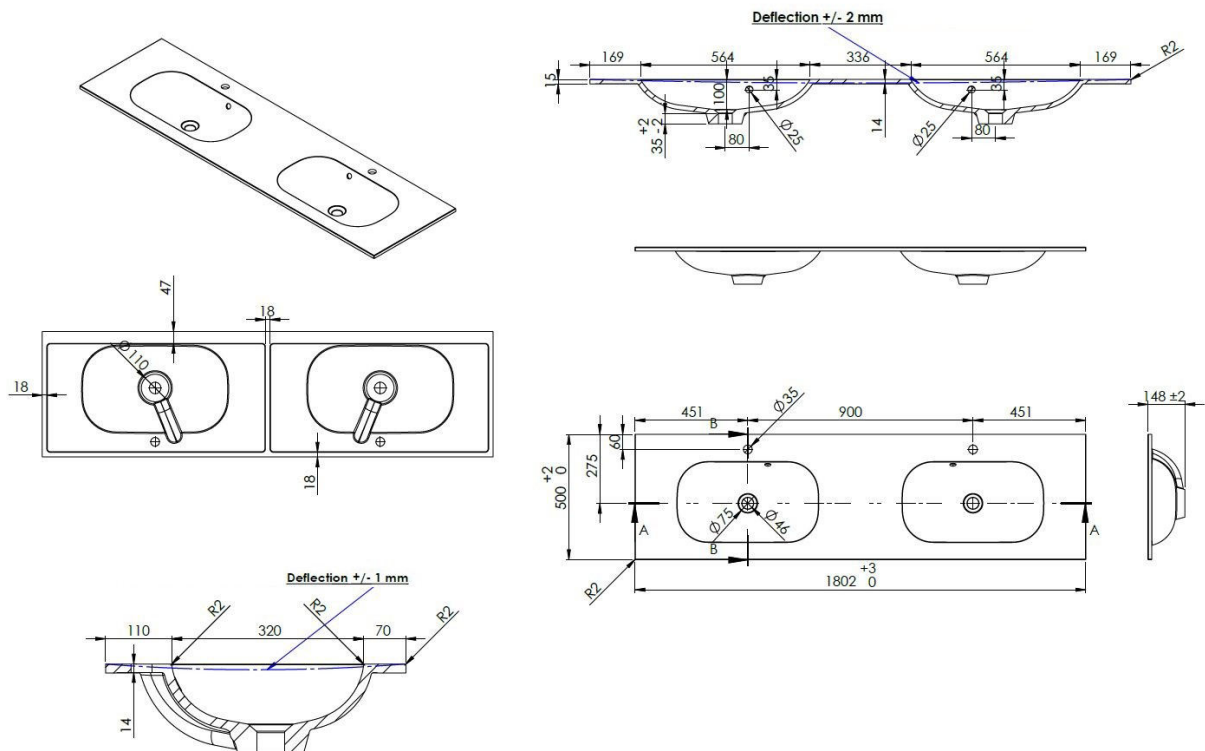

OVUM – LAVABO / TABLETTE INTEGRÉE - 1800 X 500 X 200 MM

SKU 930972

PHOTO

PLAN

Type de lavabo	Tablette rectangulaire intégrée
Nombre de cuvettes	Double
Matériel	Marbre artificiel
Couleur	Blanc
Finitions	Brillant
Epaisseur de la tablette	2 cm
Profondeur de la cuvette	10 cm
Avec trop-plein intégré	Oui
Avec trou de robinet intégré	Oui
Diamètre du trou de robinet	35 mm
Avec trou de siphon	Oui
Diamètre du trou de siphon	45 mm
Avec bague d'étanchéité	Non
Combinaison	peut être combinée avec tous les sous-meubles Van Marcke
Traitement	/
Poids	33 kg
Garantie	5 ans
Plus	/
Avec set de fixation	Oui