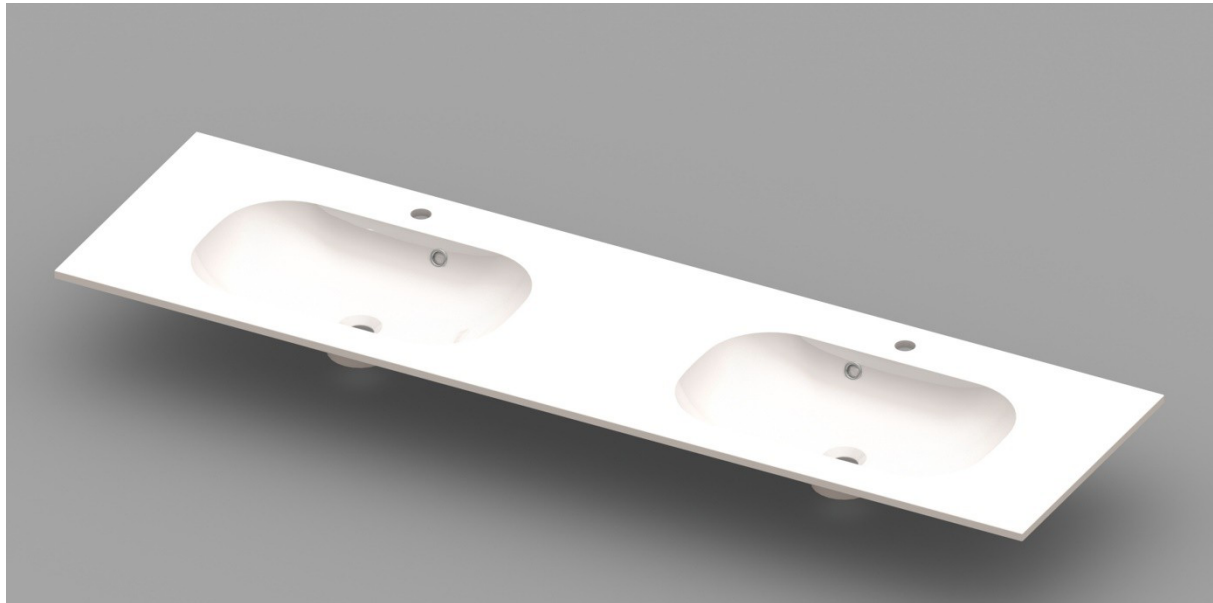

OVUM – LAVABO / TABLETTE INTEGRÉE - 1800 X 500 X 200 MM

SKU 930972

PHOTO

PLAN

Type de lavabo	Tablette rectangulaire intégrée
Nombre de cuvettes	Double
Matériel	Marbre artificiel
Couleur	Blanc
Finitions	Brillant
Epaisseur de la tablette	2 cm
Profondeur de la cuvette	10 cm
Avec trop-plein intégré	Oui
Avec trou de robinet intégré	Oui
Diamètre du trou de robinet	35 mm
Avec trou de siphon	Oui
Diamètre du trou de siphon	45 mm
Avec bague d'étanchéité	Non
Combinaison	peut être combinée avec tous les sous-meubles Van Marcke
Traitement	/
Poids	33 kg
Garantie	5 ans
Plus	/
Avec set de fixation	Oui