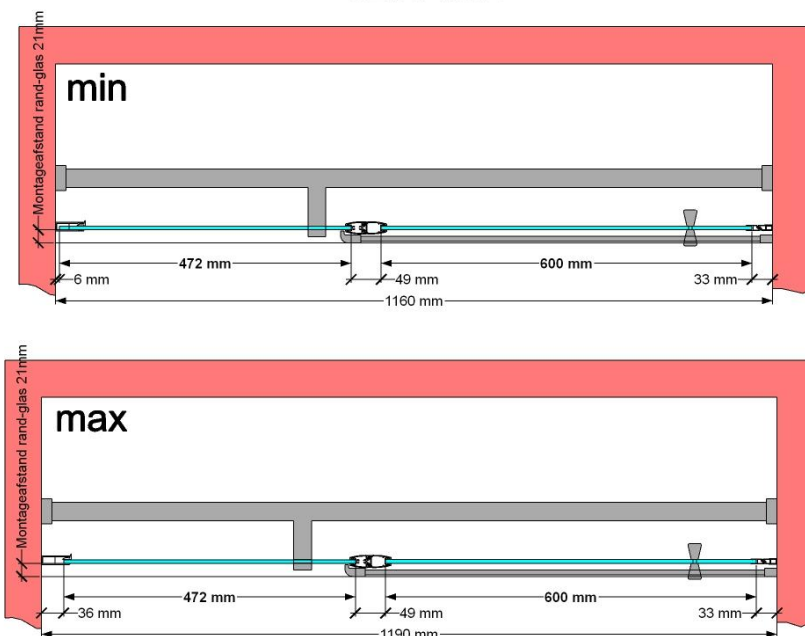

**VAN MARCKE – PINA XL – PORTE PIVOTANTE – 120 CM**

**SKU 224560**

**PHOTO**

**DIMENSIONS**

**1200 mm**

	<b>SKU 224560</b>
<b>Type de porte de douche</b>	Porte pivotante
<b>Hauteur</b>	200 cm
<b>Matériel profils</b>	Aluminium
<b>Finitions profils</b>	Chromé
<b>Finitions verre</b>	Verre de sécurité transparent
<b>Épaisseur verre</b>	6 mm
<b>Traitement verre</b>	Easy Clean
<b>Sens de rotation</b>	Extérieur
<b>Extensibilité</b>	1175 - 1195 mm
<b>Largeur d'accès</b>	600mm
<b>Réversible</b>	Oui
<b>Lift-système</b>	Oui
<b>Poignée</b>	Oui
<b>Fermeture magnétique</b>	Oui
<b>Certificats</b>	CE
<b>Garantie</b>	5 ans
<b>Sans cadre</b>	Non
<b>Avec set de fixation</b>	Oui