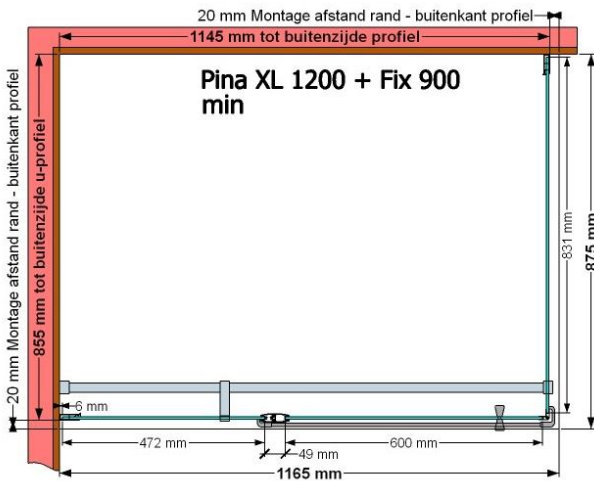

**VAN MARCKE – PINA XL – PORTE PIVOTANTE – 120 CM**

**SKU 224560**

**PHOTO**

**DIMENSIONS**

**1200 mm**

	<b>SKU 224560</b>
<b>Type de porte de douche</b>	Porte pivotante
<b>Hauteur</b>	200 cm
<b>Matériel profils</b>	Aluminium
<b>Finitions profils</b>	Chromé
<b>Finitions verre</b>	Verre de sécurité transparent
<b>Épaisseur verre</b>	6 mm
<b>Traitement verre</b>	Easy Clean
<b>Sens de rotation</b>	Extérieur
<b>Extensibilité</b>	1175 - 1195 mm
<b>Largeur d'accès</b>	600mm
<b>Réversible</b>	Oui
<b>Lift-système</b>	Oui
<b>Poignée</b>	Oui
<b>Fermeture magnétique</b>	Oui
<b>Certificats</b>	CE
<b>Garantie</b>	5 ans
<b>Sans cadre</b>	Non
<b>Avec set de fixation</b>	Oui