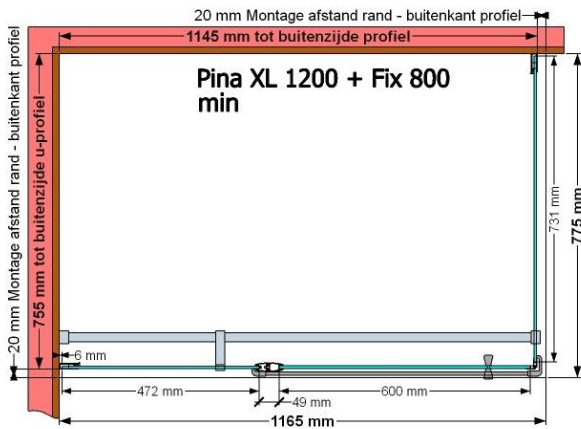

**VAN MARCKE – PINA XL – PORTE PIVOTANTE – 120 CM**

**SKU 224560**

**PHOTO**

**DIMENSIONS**

**1200 mm**

	<b>SKU 224560</b>
<b>Type de porte de douche</b>	Porte pivotante
<b>Hauteur</b>	200 cm
<b>Matériel profils</b>	Aluminium
<b>Finitions profils</b>	Chromé
<b>Finitions verre</b>	Verre de sécurité transparent
<b>Épaisseur verre</b>	6 mm
<b>Traitement verre</b>	Easy Clean
<b>Sens de rotation</b>	Extérieur
<b>Extensibilité</b>	1175 - 1195 mm
<b>Largeur d'accès</b>	600mm
<b>Réversible</b>	Oui
<b>Lift-système</b>	Oui
<b>Poignée</b>	Oui
<b>Fermeture magnétique</b>	Oui
<b>Certificats</b>	CE
<b>Garantie</b>	5 ans
<b>Sans cadre</b>	Non
<b>Avec set de fixation</b>	Oui