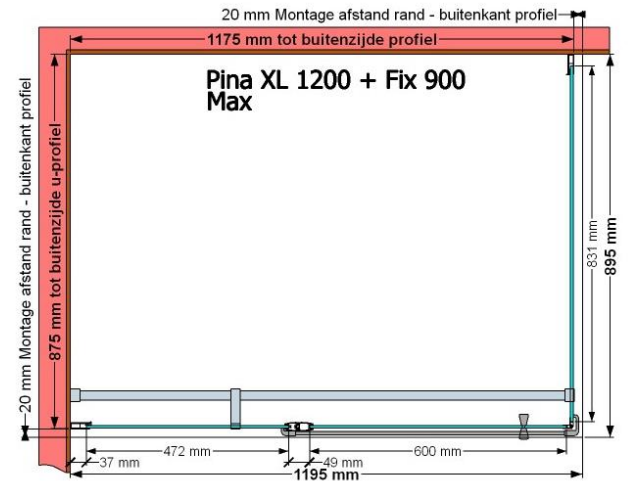

**VAN MARCKE – PINA XL – PORTE PIVOTANTE – 120 CM**

**SKU 224560**

**PHOTO**

**DIMENSIONS**

**1200 mm**

	<b>SKU 224560</b>
<b>Type de porte de douche</b>	Porte pivotante
<b>Hauteur</b>	200 cm
<b>Matériel profils</b>	Aluminium
<b>Finitions profils</b>	Chromé
<b>Finitions verre</b>	Verre de sécurité transparent
<b>Épaisseur verre</b>	6 mm
<b>Traitement verre</b>	Easy Clean
<b>Sens de rotation</b>	Extérieur
<b>Extensibilité</b>	1175 - 1195 mm
<b>Largeur d'accès</b>	600mm
<b>Réversible</b>	Oui
<b>Lift-système</b>	Oui
<b>Poignée</b>	Oui
<b>Fermeture magnétique</b>	Oui
<b>Certificats</b>	CE
<b>Garantie</b>	5 ans
<b>Sans cadre</b>	Non
<b>Avec set de fixation</b>	Oui