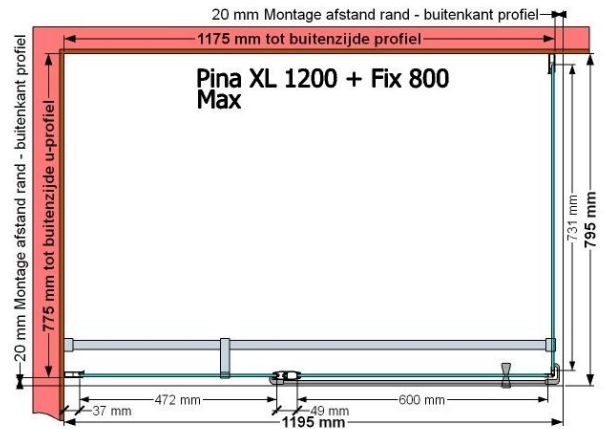

**VAN MARCKE – PINA XL – PORTE PIVOTANTE – 120 CM**

**SKU 224560**

**PHOTO**

**DIMENSIONS**

**1200 mm**

	<b>SKU 224560</b>
<b>Type de porte de douche</b>	Porte pivotante
<b>Hauteur</b>	200 cm
<b>Matériel profils</b>	Aluminium
<b>Finitions profils</b>	Chromé
<b>Finitions verre</b>	Verre de sécurité transparent
<b>Épaisseur verre</b>	6 mm
<b>Traitement verre</b>	Easy Clean
<b>Sens de rotation</b>	Extérieur
<b>Extensibilité</b>	1175 - 1195 mm
<b>Largeur d'accès</b>	600mm
<b>Réversible</b>	Oui
<b>Lift-système</b>	Oui
<b>Poignée</b>	Oui
<b>Fermeture magnétique</b>	Oui
<b>Certificats</b>	CE
<b>Garantie</b>	5 ans
<b>Sans cadre</b>	Non
<b>Avec set de fixation</b>	Oui