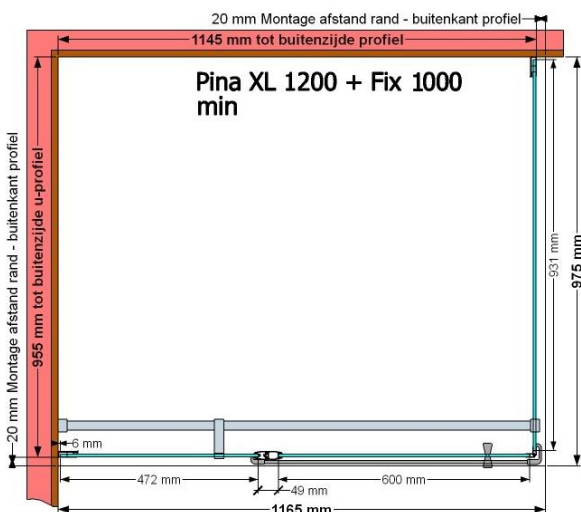

**VAN MARCKE – PINA XL – PORTE PIVOTANTE – 120 CM**

**SKU 224560**

**PHOTO**

**DIMENSIONS**

**1200 mm**

	<b>SKU 224560</b>
<b>Type de porte de douche</b>	Porte pivotante
<b>Hauteur</b>	200 cm
<b>Matériel profils</b>	Aluminium
<b>Finitions profils</b>	Chromé
<b>Finitions verre</b>	Verre de sécurité transparent
<b>Épaisseur verre</b>	6 mm
<b>Traitement verre</b>	Easy Clean
<b>Sens de rotation</b>	Extérieur
<b>Extensibilité</b>	1175 - 1195 mm
<b>Largeur d'accès</b>	600mm
<b>Réversible</b>	Oui
<b>Lift-système</b>	Oui
<b>Poignée</b>	Oui
<b>Fermeture magnétique</b>	Oui
<b>Certificats</b>	CE
<b>Garantie</b>	5 ans
<b>Sans cadre</b>	Non
<b>Avec set de fixation</b>	Oui