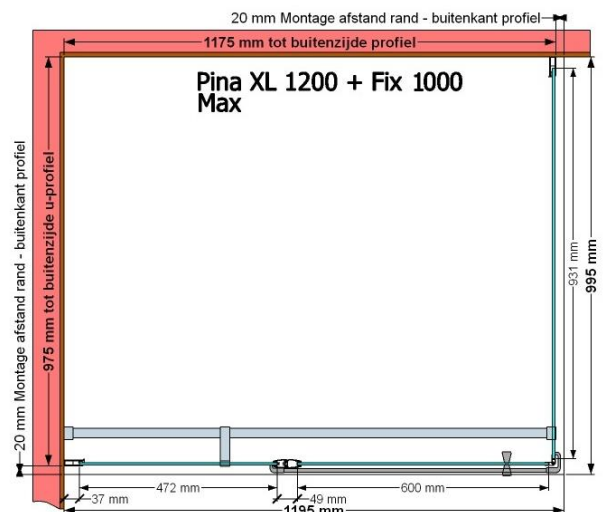

**VAN MARCKE – PINA XL – PORTE PIVOTANTE – 120 CM**

**SKU 224560**

**PHOTO**

**DIMENSIONS**

**1200 mm**

	<b>SKU 224560</b>
<b>Type de porte de douche</b>	Porte pivotante
<b>Hauteur</b>	200 cm
<b>Matériel profils</b>	Aluminium
<b>Finitions profils</b>	Chromé
<b>Finitions verre</b>	Verre de sécurité transparent
<b>Épaisseur verre</b>	6 mm
<b>Traitement verre</b>	Easy Clean
<b>Sens de rotation</b>	Extérieur
<b>Extensibilité</b>	1175 - 1195 mm
<b>Largeur d'accès</b>	600mm
<b>Réversible</b>	Oui
<b>Lift-système</b>	Oui
<b>Poignée</b>	Oui
<b>Fermeture magnétique</b>	Oui
<b>Certificats</b>	CE
<b>Garantie</b>	5 ans
<b>Sans cadre</b>	Non
<b>Avec set de fixation</b>	Oui