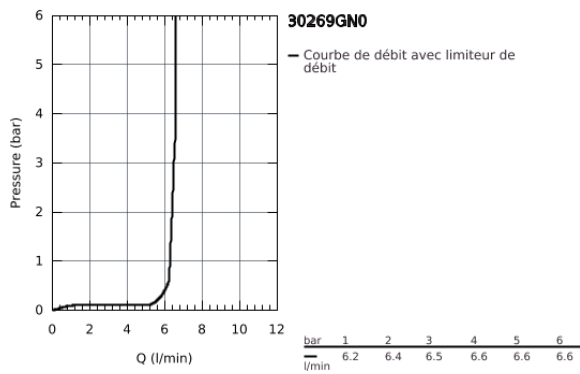

## 30 269 GN0 ESSENCE MITIGEUR ÉVIER

### DESCRIPTION DU PRODUIT

- bec haut
- monotrou
- GROHE Starlight chrom &eacute;clatant et durable
- GROHE SilkMove : cartouche en céramique 28 mm
- mousseur
- bec mobile
- zone de rotation réglable: 0° / 150° / 360°
- flexible(s) de raccordement souple(s)
- GROHE FastFixation
- limiteur de temperature intégré