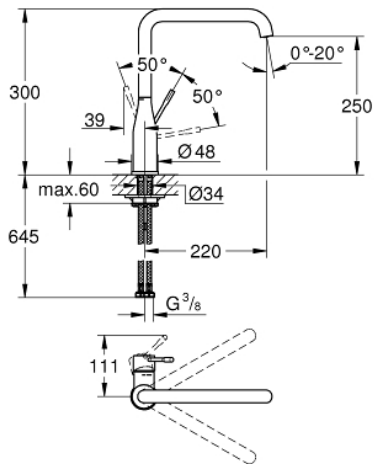

## 30 269 GN0 ESSENCE MITIGEUR ÉVIER

### DESCRIPTION DU PRODUIT

- bec haut
- monotrou
- GROHE Starlight chrom &eacute;clatant et durable
- GROHE SilkMove : cartouche en céramique 28 mm
- mousseur
- bec mobile
- zone de rotation réglable: 0° / 150° / 360°
- flexible(s) de raccordement souple(s)
- GROHE FastFixation
- limiteur de temperature intégré