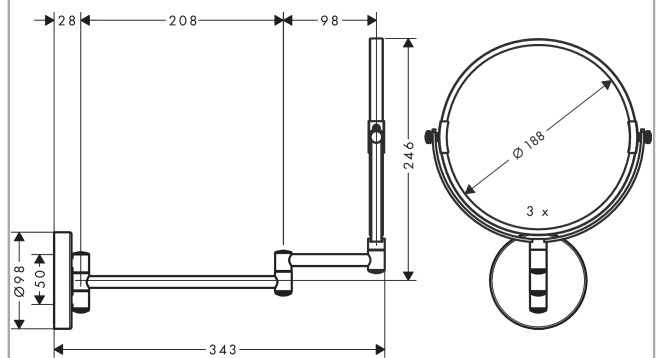

Maattekening