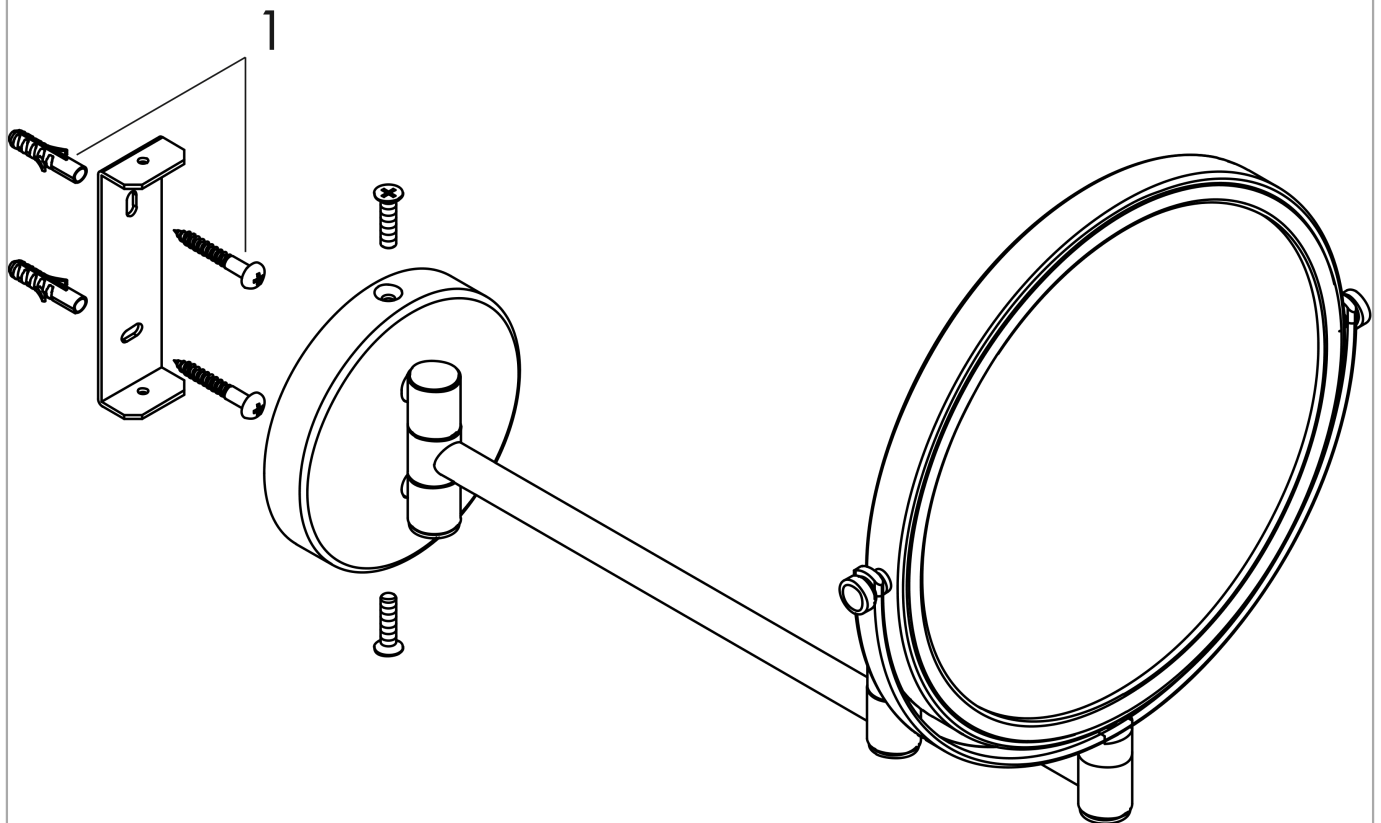

**Logis Universal  
scheerspiegel**Oppervlak: **chrom** Artikelnummer: **73561000****Beschrijving**

- van spiegelglas
- materiaal frame: metaal
- draaibaar
- vergrotingsfactor vergrotingsfactor 1, drievoudige versterking
- met bevestigingsmateriaal
- verborgen bevestiging
- boorafstand: 50 mm
- diameter boorgat: 6 mm
- wandmontage

**Explosietekening**

Bouwjaar: >05/18

**Logis Universal  
scheerspiegel**

Oppervlak: **chrom**    Artikelnummer: **73561000**

**Reserveonderdelenlijst**

Bouwjaar: **>05/18**

<b>Regel</b>	<b>Beschrijving</b>	<b>Artikelnummer</b>	<b>Prijs incl. BTW</b>	<b>VE</b>
1	bevestigingsmateriaal	96179000	12,34 €	1