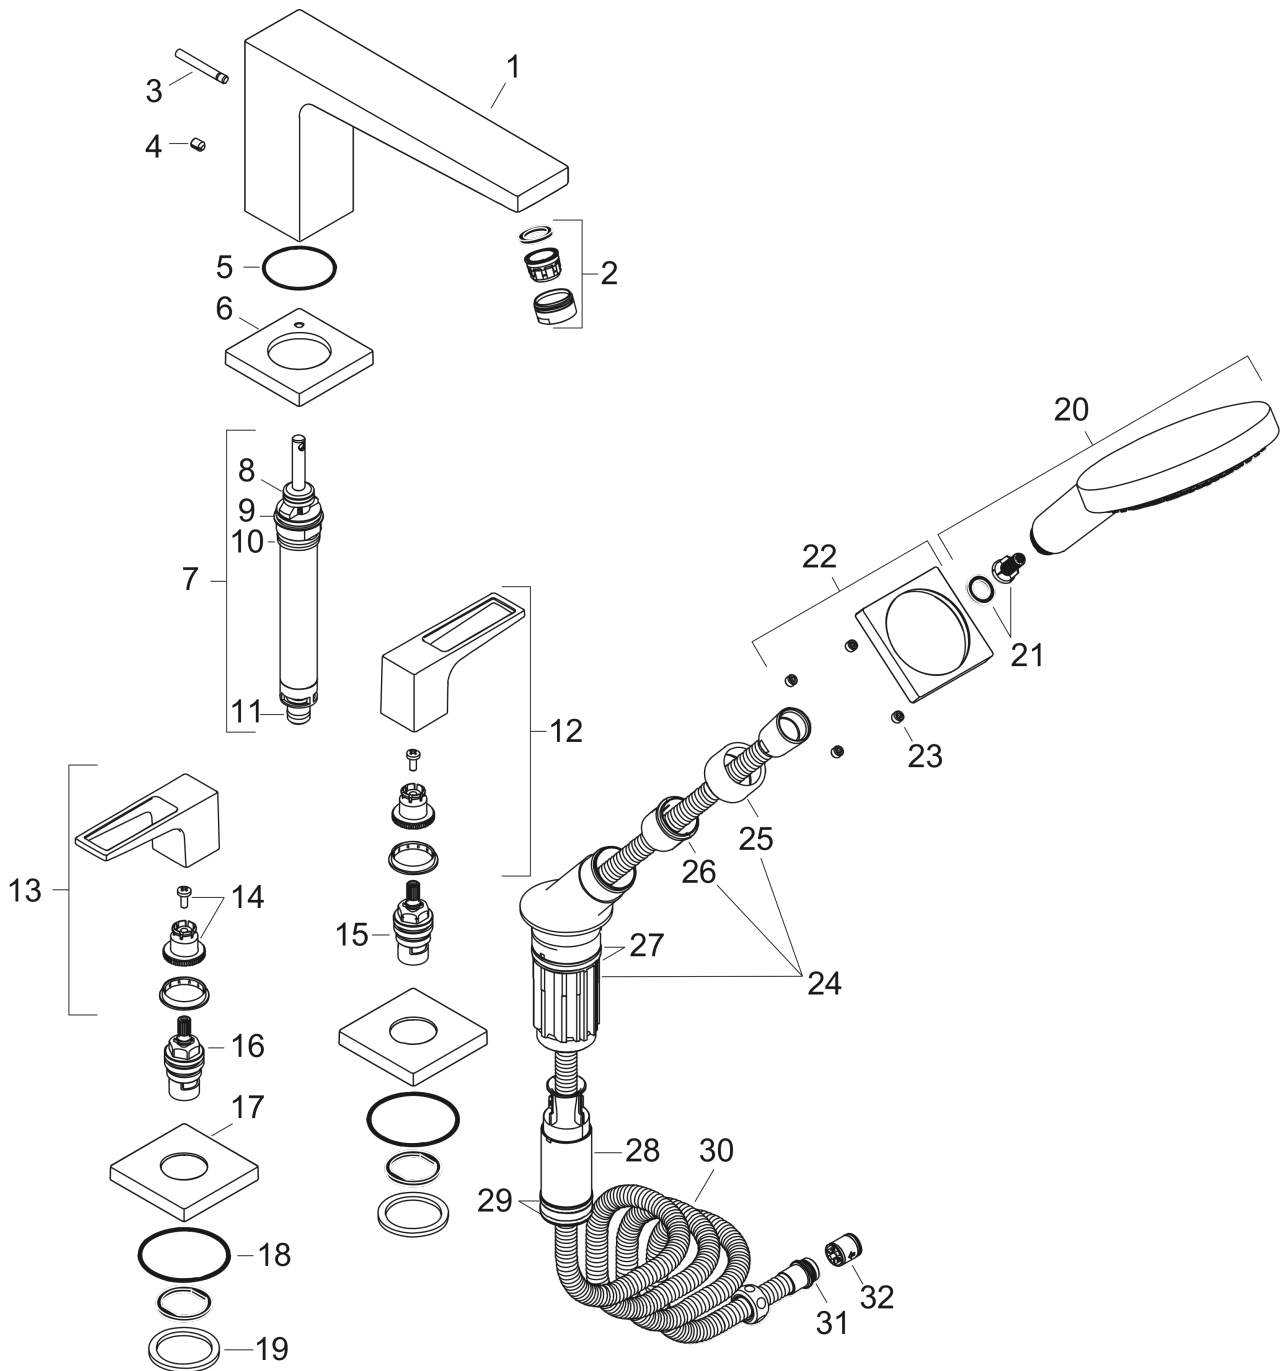

Artikeldetails

Vrijblijvende advies
 verkoopprijs excl. BTW 825,20 €

Vrijblijvende advies
 verkoopprijs incl. BTW 998,49 €

Technologie

Productfoto

Maattekening

Doorstroomdiagram

Metropol
4-gats badrandmengkraan afbouwdeel met beugelgreep
 Oppervlakte finish: **chrom** Artikelnummer: **74552000**

Explosietekening

Bouwjaar: >04/17

Metropol
4-gats badrandmengkraan afbouwdeel met beugelgreep
 Oppervlakte finish: **chrom** Artikelnummer: **74552000**

Reserveonderdelenlijst

Bouwjaar: >04/17

Regel	Beschrijving	Artikelnummer	Prijs incl. BTW	VE
1	uitloop compl.	93151000	-	1
2	perlator M24x1 (30 l/min)	96512000	-	1
3	trekknop	98707000	-	1
4	inbusschroef M6x8	98444000	-	1
5	O-ring 41x1,5	98168000	-	1
6	rozet voor uitloop	93152000	-	1
7	omstelling compl.	96775000	-	1
8	O-Ring 14x2,5	98189000	-	1
9	O-Ring 23x2,5	98183000	-	1
10	O-Ring 22x2	98185000	-	1
11	O-ring 9x2,5	98217000	-	1
12	greep koud	93177000	-	1
13	greep warm	93176000	-	1
14	greepadapter m. schroef	94184000	-	1
15	bovendeel links sluitend	94008000	-	1
16	bovendeel rechts sluitend	94009000	-	1
17	rozet voor greep	93169000	-	1
18	O-ring 56x2	98468000	-	1
19	vlakdichting	98749000	-	1
20	Handdouche	26530000	-	1
21	filter	97708000	-	1
22	rozet voor douchehouder	93154000	-	1
23	greepstop	95704000	-	1
24	douchehouder compl.	95996000	-	1
25	moer	97584000	-	1
26	inleg voor douchehouder	96942000	-	1
27	O-ring 38x2	98396000	-	1
28	slang rem	98656000	-	1
29	O-Ring 28x2	98194000	-	1
30	doucheslang 2,00 m	94148000	-	1
31	O-ring 11x2	98127000	-	1
32	terugslagklepset DW 15	94074000	-	1
a	Basisset	13444180	-	1