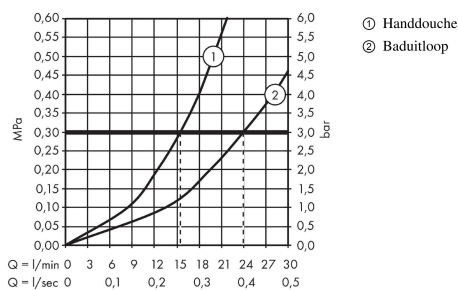

Artikeldetails

Vrijblijvende advies
 verkoopprijs excl. BTW 825,20 €

Vrijblijvende advies
 verkoopprijs incl. BTW 998,49 €

Technologie

Productfoto

Maattekening

Doorstroomdiagram

Metropol
4-gats badrandmengkraan afbouwdeel met beugelgreep
 Oppervlakte finish: **chrom** Artikelnummer: **74552000**