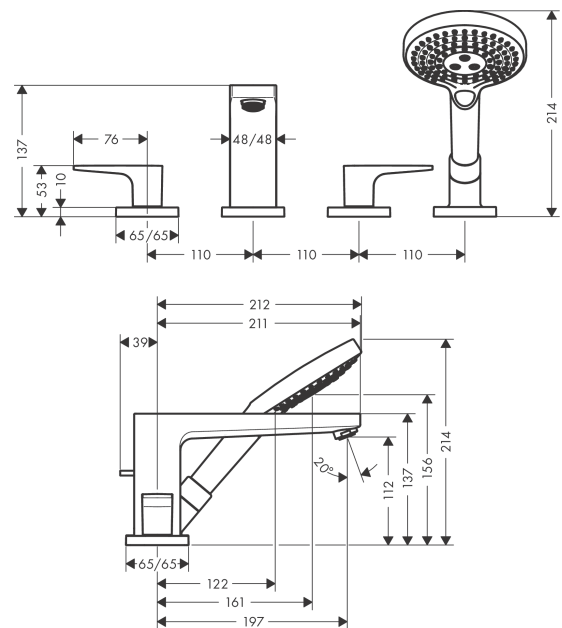

Maattekening