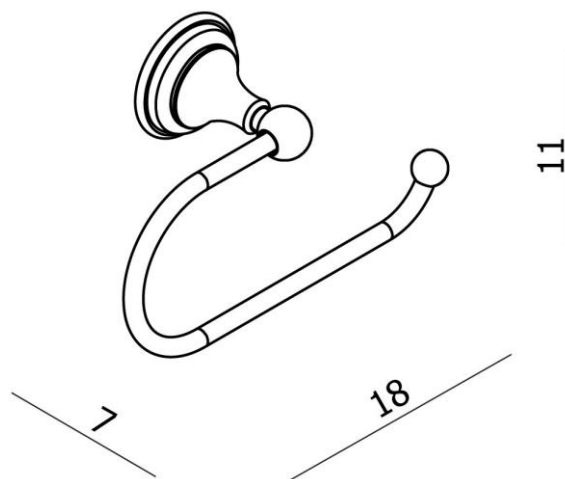

ORLA – TOILETROLHOUDER

SKU 215510

- Afmetingen:** Lengte: 180 mm
Hoogte: 110 mm
Diepte: 70 mm
- Materiaal:** Messing
- Kleur:** Chroom
- Bevestiging:** Wandmontage
- Kenmerken:**
- Bevestigingsmateriaal inbegrepen
 - Zonder deksel
 - Compatibel met de glue set SKU 215518