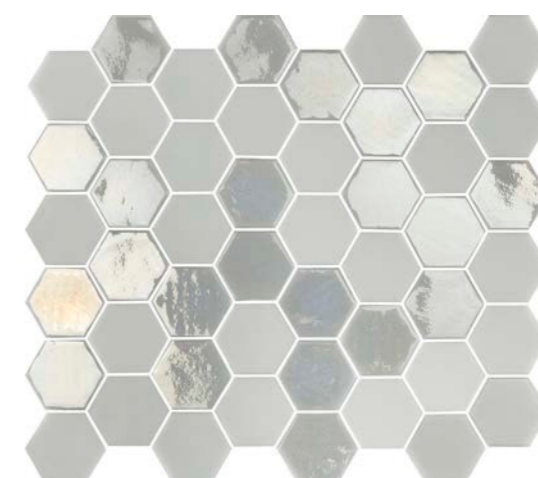

Mix

De Valencia-mozaïek is beschikbaar in twee varianten, waaronder een mix van matte en glanzende tegels. Deze mix zorgt voor een stralende wand – letterlijk, want het juiste licht geeft de glanzende tegels bijzondere kleuren. De mozaïek heeft een afmeting van 43x49x5 millimeter.

VAL008 Mix
Roze

VAL012 Mix
Bordeaux

VAL035 Mix
Mosterd Geel

VAL100 Mix
Wit

VAL125 Mix
Turquoise

Val182 Mix
Khaki

VAL650 Mix
Blauw

Mat

De matte variant van de Valencia-mozaïek is beschikbaar in dezelfde prachtige kleuren als de mix, alleen heeft deze geen glanzende tegels. Deze mozaïek is daarom ook geschikt als vloertegel in licht-betreedbare ruimtes, zoals de slaap- of badkamer.

Opmerkingen:

Gemaakt van gerecycled glas en bestand tegen chemicaliën. Beschikbaar in een mix van mat en glanzend of alleen matte tegels. De mix is geschikt als wandtegel, de matte variant kan ook als vloertegel in licht-betreedbare ruimtes.