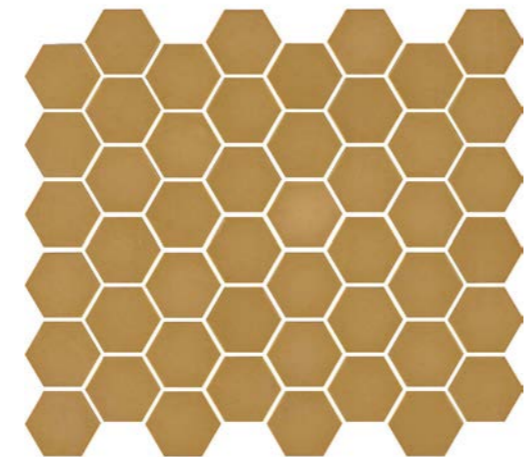

VAL35M Mat
Mosterd Geel