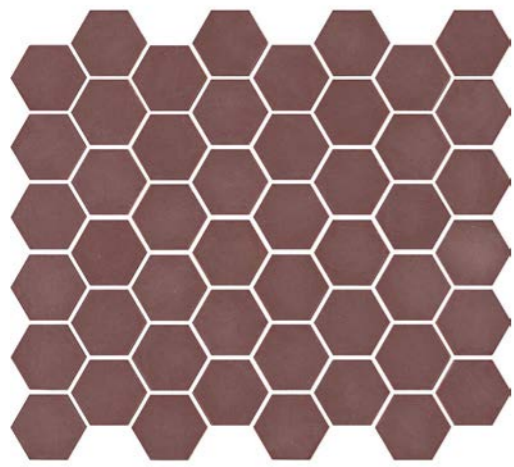

Mix

De Valencia-mozaïek is beschikbaar in twee varianten, waaronder een mix van matte en glanzende tegels. Deze mix zorgt voor een stralende wand – letterlijk, want het juiste licht geeft de glanzende tegels bijzondere kleuren. De mozaïek heeft een afmeting van 43x49x5 millimeter.

VAL008 Mix
Roze

VAL012 Mix
Bordeaux

VAL035 Mix
Mosterd Geel

VAL100 Mix
Wit

VAL125 Mix
Turquoise

Val182 Mix
Khaki

VAL650 Mix
Blauw

Mat

De matte variant van de Valencia-mozaïek is beschikbaar in dezelfde prachtige kleuren als de mix, alleen heeft deze geen glanzende tegels. Deze mozaïek is daarom ook geschikt als vloertegel in licht-betreedbare ruimtes, zoals de slaap- of badkamer.