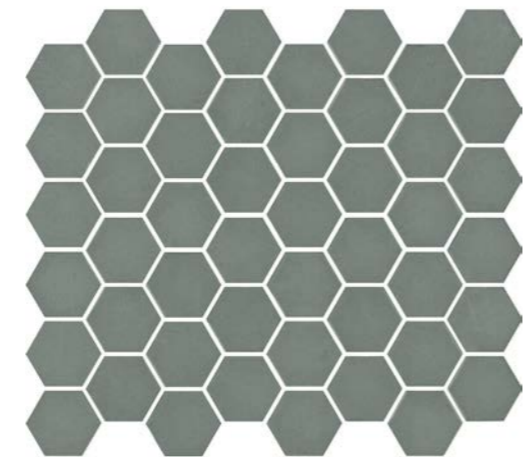

De matte variant van de Valencia-mozaïek is beschikbaar in dezelfde prachtige kleuren als de mix, alleen heeft deze geen glanzende tegels. Deze mozaïek is daarom ook geschikt als vloertegel in licht-betreedbare ruimtes, zoals de slaap- of badkamer.

VAL12M Mat
Bordeaux

VAL18M Mat
Roze

VAL25M Mat
Turquoise

VAL35M Mat
Mosterd Geel

VAL65M Mat
Blauw

VAL82M Mat
Khaki

Factsheet

| Type | Afmeting (mm) | Voeg (mm) | Vel (mm) | M2 in verpakking | Vellen in verpakking | Gewicht per verpakking (kg) |
|---------|---------------|-----------|----------|------------------|----------------------|-----------------------------|
| Hexagon | 43x49x5 | 3 | 278x325 | 1 | 11 | 11 |