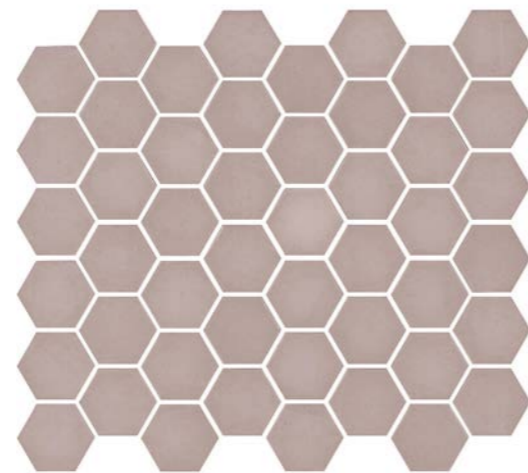

VAL18M Mat
Roze