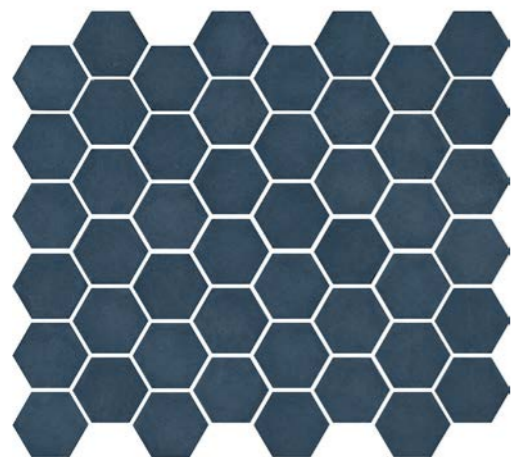

De matte variant van de Valencia-mozaïek is beschikbaar in dezelfde prachtige kleuren als de mix, alleen heeft deze geen glanzende tegels. Deze mozaïek is daarom ook geschikt als vloertegel in licht-betreedbare ruimtes, zoals de slaap- of badkamer.

VAL12M Mat
Bordeaux

VAL18M Mat
Roze

VAL25M Mat
Turquoise

VAL35M Mat
Mosterd Geel

VAL65M Mat
Blauw

VAL82M Mat
Khaki

Factsheet

| Type | Afmeting (mm) | Voeg (mm) | Vel (mm) | M2 in verpakking | Vellen in verpakking | Gewicht per verpakking (kg) |
|---------|---------------|-----------|----------|------------------|----------------------|-----------------------------|
| Hexagon | 43x49x5 | 3 | 278x325 | 1 | 11 | 11 |