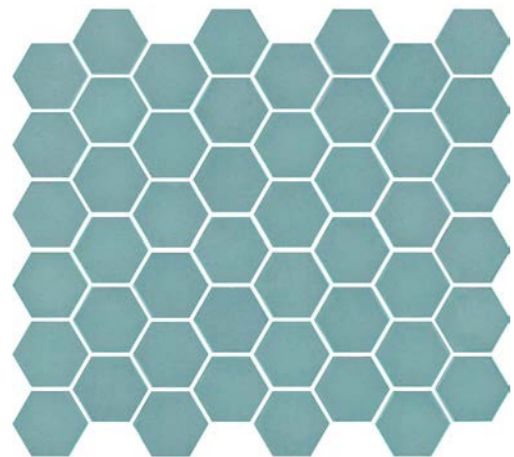

VAL25M Mat
Turquoise