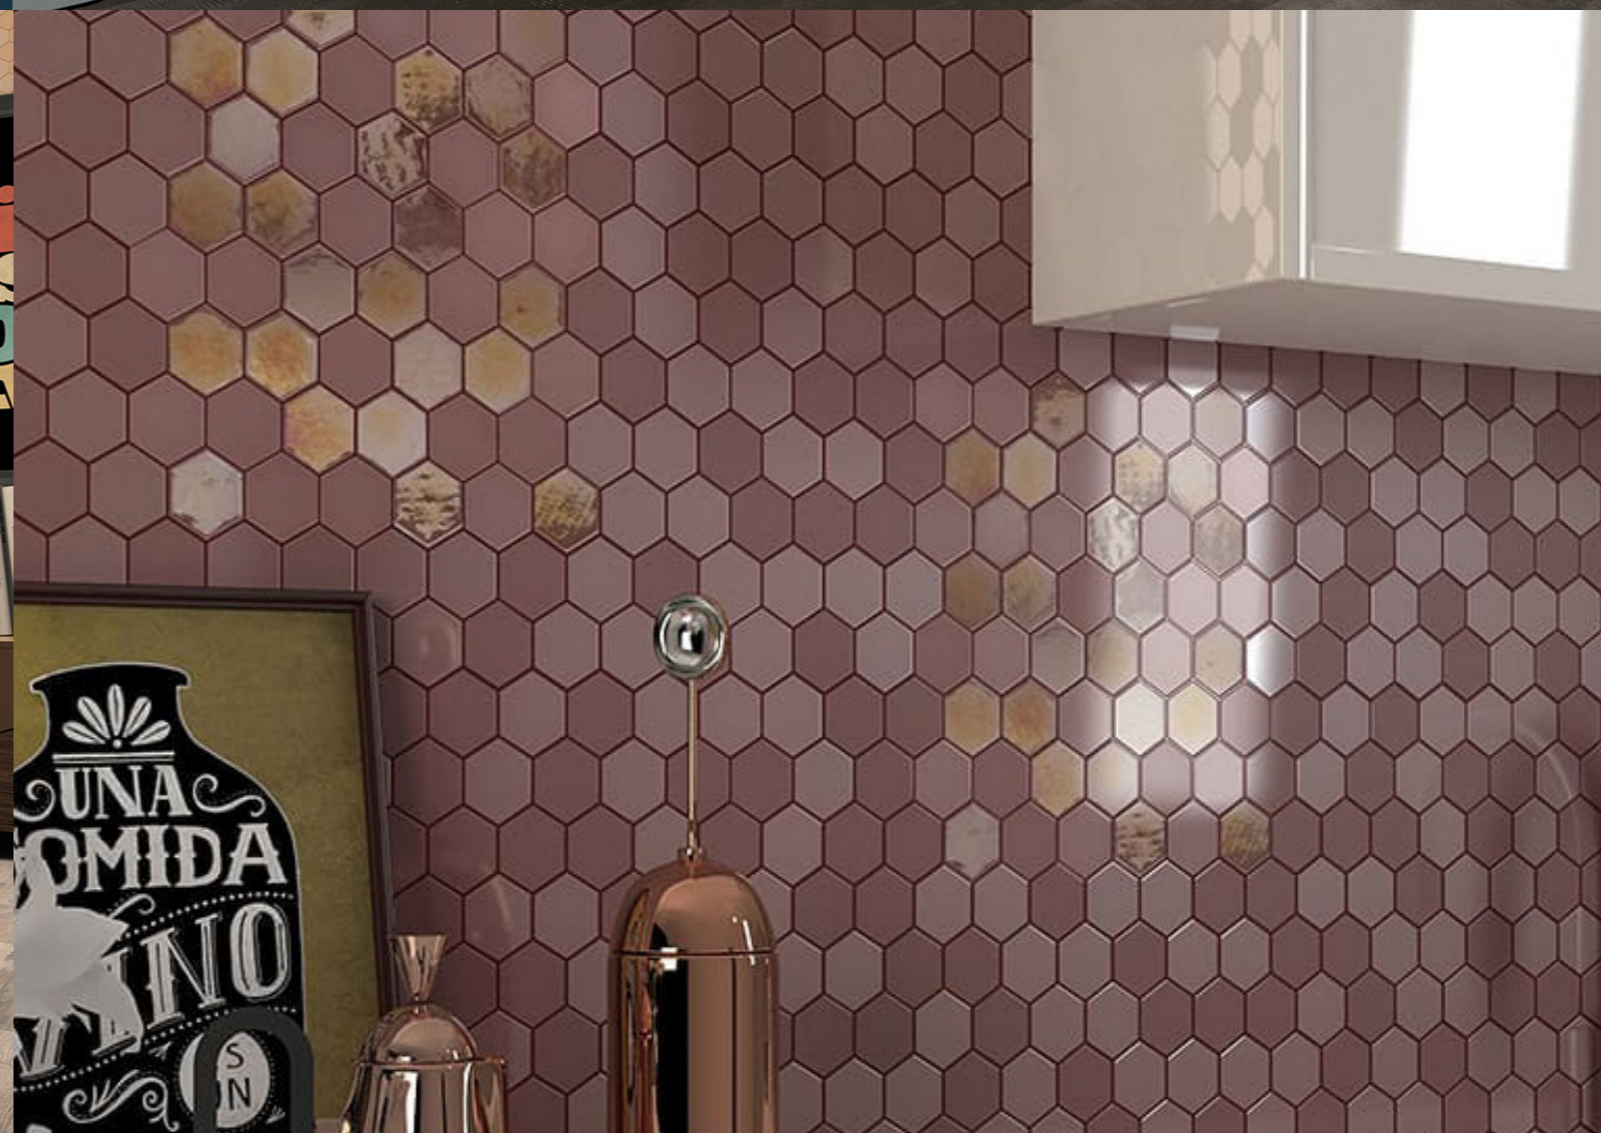

THE
MOSAIC
FACTORY

Valencia

LET'S MAKE SOMETHING BEAUTIFUL

Valencia

Speelser dan vierkant, strakker dan rond – Hexagon mozaïek is een fraaie toevoeging aan elk interieur, zeker in de prachtige kleuren van de Valencia-collectie. Deze collectie is gemaakt van gerecycled vensterglas en daarom bijzonder duurzaam. Dit materiaal vereist wel enige voorzichtigheid tijdens het verwerken: de Valencia-mozaïek dient met een watergekoelde diamantzaag geslepen te worden, want knippen of zagen kan leiden tot breuk. De Valencia-mozaïek is beschikbaar in zeven kleuren, zoals turquoise, roze en kaki.

Mix

De Valencia-mozaïek is beschikbaar in twee varianten, waaronder een mix van matte en glanzende tegels. Deze mix zorgt voor een stralende wand – letterlijk, want het juiste licht geeft de glanzende tegels bijzondere kleuren. De mozaïek heeft een afmeting van 43x49x5 millimeter.

De matte variant van de Valencia-mozaïek is beschikbaar in dezelfde prachtige kleuren als de mix, alleen heeft deze geen glanzende tegels. Deze mozaïek is daarom ook geschikt als vloertegel in licht-betreedbare ruimtes, zoals de slaap- of badkamer.