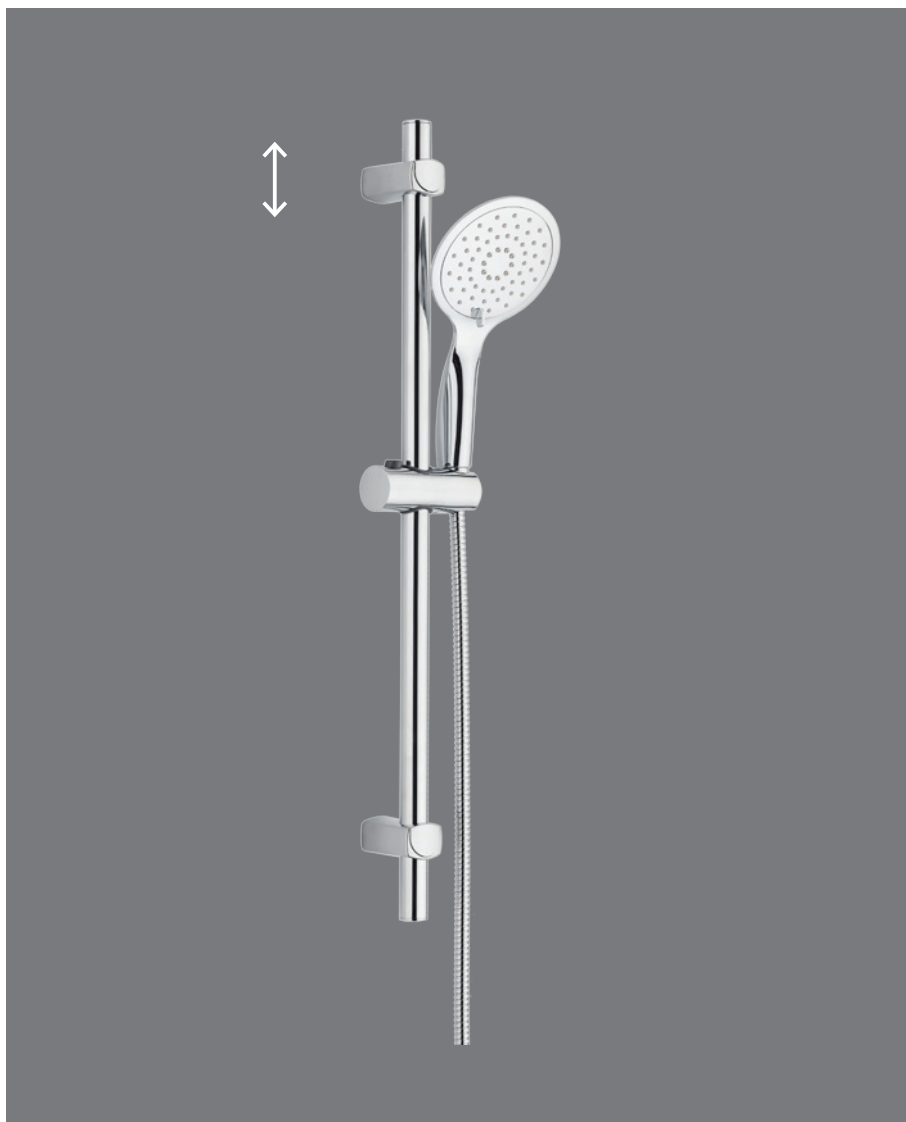

# IONA

DOUCHESET | ENSEMBLE DE DOUCHE

complete doucheset  
ensemble de douche complet  
L 70 cm

**3**  
jet

**3**  
jaar/ans  
garantie

**SKU 191343**

### Uitvoering

glijstang met verstelbare  
handdouchehouder 70 cm  
verchromd  
anti-kalk  
handdouche 3 jets  
flexibel 150cm

### Finition

barre de douche avec support douche  
à main réglable 70 cm  
chromé  
anti-calcaire  
douche à main 3 jets  
flexible 150cm

### Inhoud van de verpakking

lona, complete doucheset