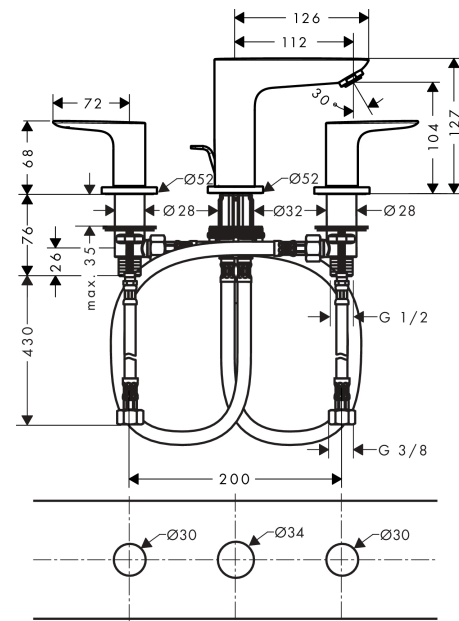

Maattekening