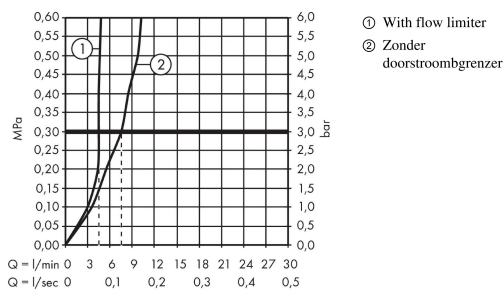

Doorstroomdiagram