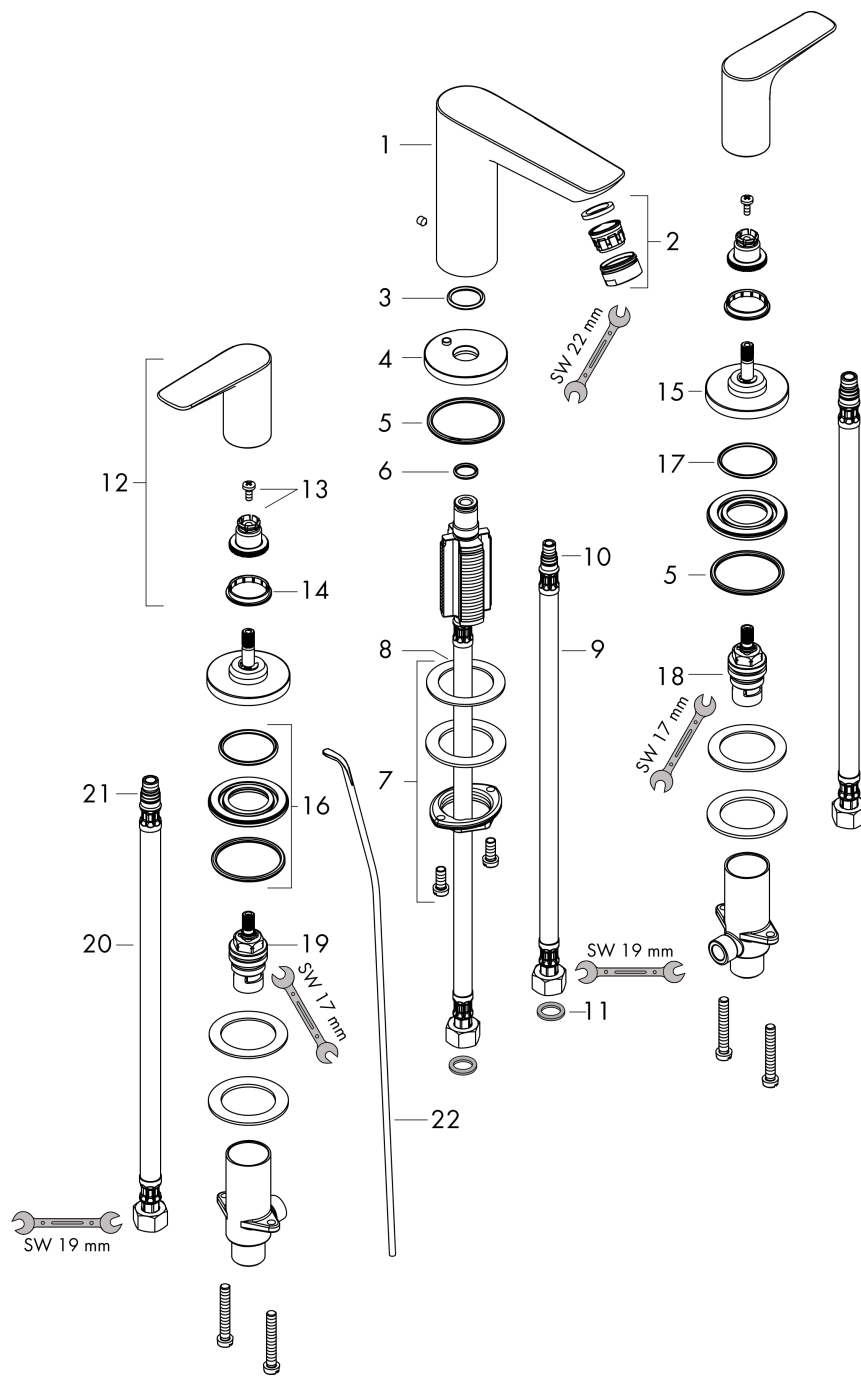

Talis E

3-gats wastafelmengkraan met trekwaste

Oppervlakte finish: **Brushed Black Chrome**

Artikelnummer: **71733340**

Beschrijving

- ComfortZone 150
- voorsprong uitloop 112 mm
- uitloophoogte: 104 mm
- vaste uitloop
- maximale doorstroomhoeveelheid bij 3 bar: 5 l/min
- keramische kranen warm/koud 90°
- pop-up afvoergarnituur G 1¼
- materiaal afvoergarnituur: Metaal
- EU taxonomie: max 6l/min - substantiële bijdrage (SC) mogelijk

Talis E

3-gats wastafelmengkraan met trekwaste

Oppervlakte finish: **Brushed Black Chrome**

Artikelnummer: **71733340**

Explosietekening

Bouwjaar: >11/19

Talis E**3-gats wastafelmengkraan met trekwaste**Oppervlakte finish: **Brushed Black Chrome**Artikelnummer: **71733340****Reserveonderdelenlijst**

Bouwjaar: >11/19

Regel	Beschrijving	Artikelnummer	Prijs incl. BTW	VE
1	uitloop compl.	92785340	-	1
2	perlator M24x1 (5 l/min)	13185340	-	1
3	O-ring 18x2,5	98139000	-	1
4	rozet Ø 53 mm	95272340	-	1
5	O-ring 40x3	92634000	-	1
6	O-ring 11x2	98127000	-	1
7	schachtbevestigingsset compl. (Ø 32)	13961000	-	1
8	stelring	97548000	-	1
9	aansluitslang 450 mm M8x0,75 G3/8	97206000	-	1
10	O-ring 7x1,5	98422000	-	1
11	dichtingsset	95581000	-	1
12	greep	92779340	-	1
13	greepadapter m. schroef	94184000	-	1
14	kleurringset, koud / warm	95819000	-	1
15	rozet Ø 52 mm	97285340	-	1
16	moer	92854000	-	1
17	O-Ring 32x2,5	96364000	-	1
18	bovendeel links sluitend	94008000	-	1
19	bovendeel rechts sluitend	94009000	-	1
20	aansluitslang 450 mm M10x1 G3/8	96507000	-	1
21	O-ring 8x1,75	97827000	-	1
22	trekstang	96657340	-	1
a	afvoergarnituur	94139340	-	1
b	schachtverlenging	13898000	-	1