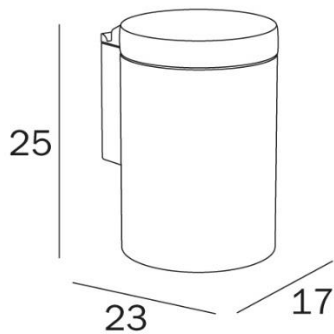

**SANO – VUILBAKJE 3L WANDMONTAGE**

**SKU 215724**

**DIMENSIONS:**

**Lengte: 250 mm**

**Breedte: 170 mm**

**Diepte: 230 mm**

<b>Materiaal</b>	<b>Roestvrij staal</b>
<b>Kleur</b>	<b>Chroom</b>
<b>Bevestiging</b>	<b>Wandmontage</b>
<b>Kenmerken</b>	<b>Bevestigingsmateriaal inbegrepen</b>