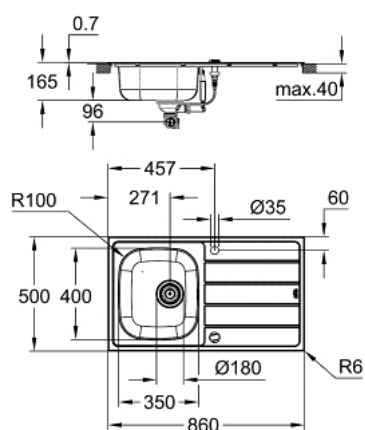

31 565 SD1 K200 KEUKENPOELBAK EN EENGREEPSMENGKRAAN BUNDEL

PRODUCTOMSCHRIJVING

- bestaande uit:
- K200 Spoelbak (31 552 SD1)
- Eurosmart single lever sink mixer (33 281 003)
- lage uitloop
- ééngatsmontage
- **GROHE StarLight** schitterende chroomafwerking
- **GROHE SilkMove** 35 mm cartouche met keramische schijven
- met geïntegreerde koersbegrenzer
- variabel instelbare debietbegrenzer
- draaibare gegoten uitloop
- draaibereik 140°
- **GROHE Zero** gescheiden waterwegen – **lood- en nikkelvrij**
- makkelijk te (de)monteren mousseur met een muntstuk
- flexibele aansluitslangen
- buitenste straal: R6 (opbouw), straal binnenbak: R100
- **GROHE FastFixation** snelle en eenvoudige montage

- optioneel: automatische push-open lediging (40 986 SD0)

- aantal bevestigingen inbegrepen (opbouw): 14

31 565 SD1 K200 KEUKENSPOELBAK EN EENGREPSMENGKRAAN BUNDEL

RESERVEONDERDELEN

1: Stop voor waste-garnituur (Bestelnummer 42588SD0)

2: draaiknop (Bestelnummer 42587SD0)