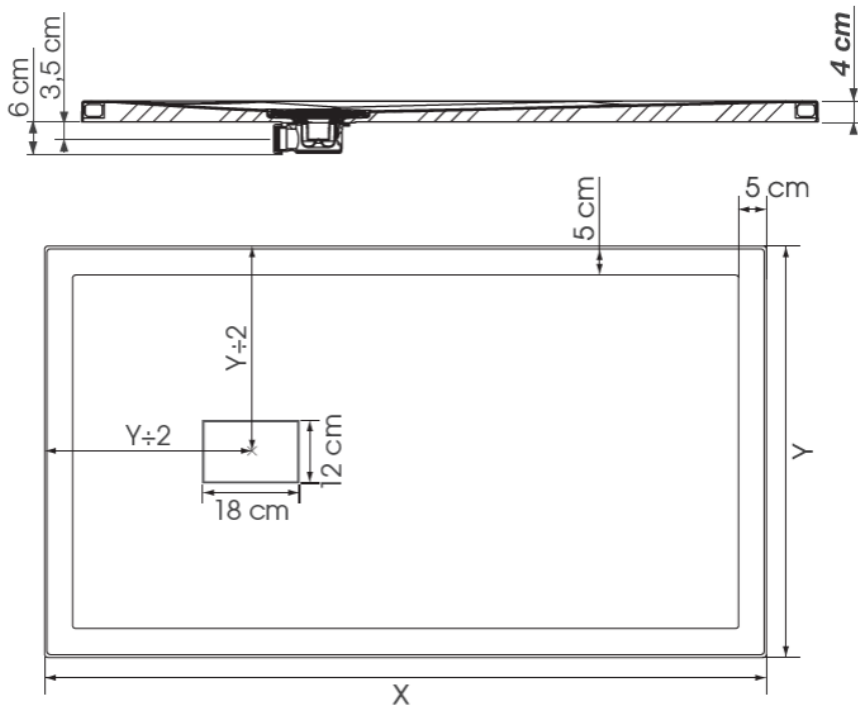

ICARUS – DOUCHEBAK – 140X90

SKU 122131

X	Y
120	90
140	90
160	90
180	90
Tolerantie X & Y = +/- 0.5cm	

ICARUS – DOUCHEBAK – 140X90
SKU 122131

Type douchebak	Rechthoekig
Breedte	1400 mm
Diepte	900 mm
Hoogte	40 mm
Materiaal	Acryl – met PUR aan de onderkant
Dikte	3 mm
Kleur	Wit blinkend – effen structuur
Montage	Zelfdragend
Potenstel	Niet nodig voor de montage
Antislip	Neen
Afdekplaatje	Inbegrepen
Afvoer	Inbegrepen
Ø afvoer	D 90 mm
Bevestiging	Voor montage op de vloer of gelijk met de vloer
Netto gewicht	22.5 kg
Garantie	5 jaar