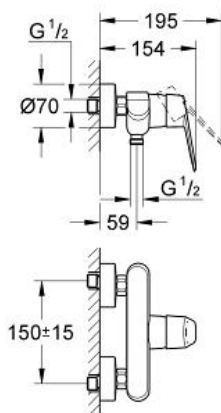

EURODISC COSMOPOLITAN

Mitigeur monocommande 1/2" douche

Référence : 33569002

GROHE nv - sa | Diependaalweg 4a | 3020 Winksele
Tel: +32 (0) 16 23 06 60 | Fax: +32 (0) 16 23 90 70
Mail: info.be@grohe.com

Pure Freude
an Wasser

GROHE