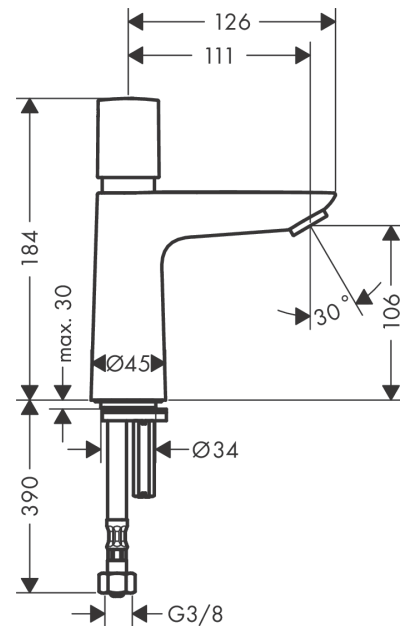

Talis E
wastafelmengkraan zelfsluitend koud water
 Oppervlakte finish: **chrom** Artikelnummer: **71719000**

Beschrijving

- ComfortZone 110
- voorsprong uitloop 111 mm
- uitloophoogte: 106 mm
- greepvariant: met cilinder greep
- vaste uitloop
- straalsoort: normale straal
- maximale doorstroomhoeveelheid bij 3 bar: 5 l/min
- zelfsluitend kardoos
- looptijd: 3 - 20 seconden instelbaar (7 seconden vooraf ingesteld)
- voor koudwateraansluiting
- duurspoeling mogelijk
- voor thermische desinfectie is de montagehulp #93913000 nodig
- EU taxonomie: max 6l/min - substantiële bijdrage (SC) mogelijk
- Kiwa K109347_Pillar Taps EN816

Artikeldetails

Vrijblijvende advies verkoopprijs excl. BTW	172,00 €
Vrijblijvende advies verkoopprijs incl. BTW	208,12 €

Technologie

Productfoto

Maattekening

Talis E
wastafelmengkraan zelfsluitend koud water
 Oppervlakte finish: **chrom** Artikelnummer: **71719000**

Doorstroomdiagram

Talis E
wastafelmengkraan zelfsluitend koud water
 Oppervlakte finish: **chrom** Artikelnummer: **71719000**

Explosietekening

Bouwjaar: >04/21

Talis E
wastafelmengkraan zelfsluitend koud water
 Oppervlakte finish: **chrom** Artikelnummer: **71719000**

Reserveonderdelenlijst

Bouwjaar: >04/21

Regel	Beschrijving	Artikelnummer	Prijs incl. BTW	VE
1	greep	94408000	-	1
2	serviceset	93913000	-	1
3	bovendeel	94397000	-	1
4	O-ring 3x1	98384000	-	1
5	moer	92528000	-	1
6	O-ring 27x1,5	92527000	-	1
7	bovendeel	94374000	-	1
8	kardoesadapter	94407000	-	1
9	O-ring 23x2	98398000	-	1
10	perlator M24x1 (5 l/min)	92372000	-	1
11	schroef M8 x 68	97736000	-	1
12	dichting Ø 42	98722000	-	1
13	schachtbevestigingsset compl.	96016000	-	1
14	aansluitslang 450 mm M8x0,75 G3/8	93405000	-	1
15	O-ring 7x1,5	98422000	-	1
16	zeefdichting	95291000	-	1