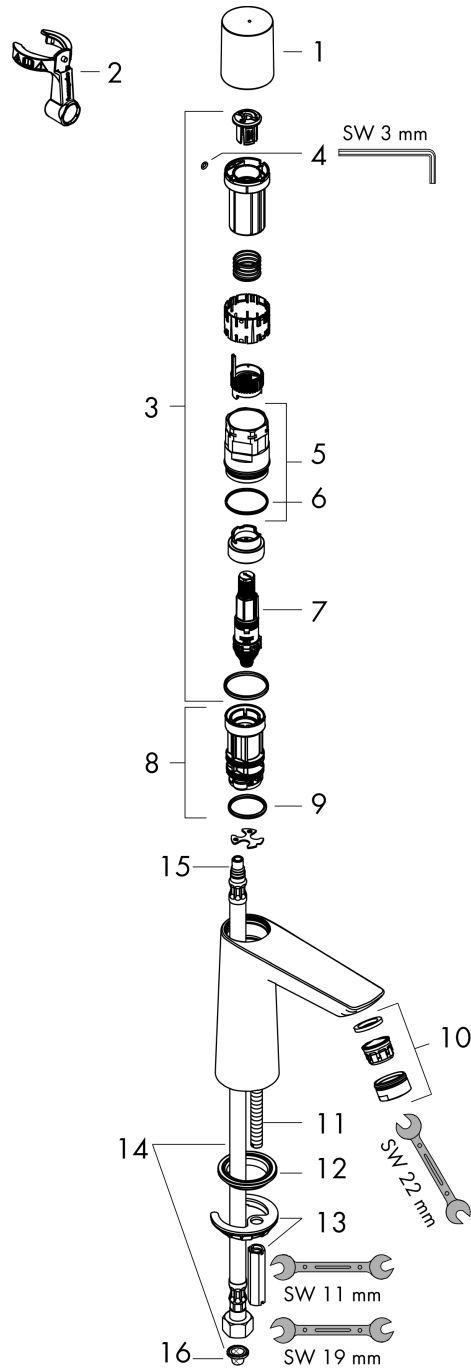

Talis E
wastafelmengkraan zelfsluitend koud water
 Oppervlakte finish: **chrom** Artikelnummer: **71719000**

Beschrijving

- ComfortZone 110
- voorsprong uitloop 111 mm
- uitloophoogte: 106 mm
- greepvariant: met cilinder greep
- vaste uitloop
- straalsoort: normale straal
- maximale doorstroomhoeveelheid bij 3 bar: 5 l/min
- zelfsluitend kardoos
- looptijd: 3 - 20 seconden instelbaar (7 seconden vooraf ingesteld)
- voor koudwateraansluiting
- duurspoeling mogelijk
- voor thermische desinfectie is de montagehulp #93913000 nodig
- EU taxonomie: max 6l/min - substantiële bijdrage (SC) mogelijk
- Kiwa K109347_Pillar Taps EN816

Doorstroomdiagram

Talis E
wastafelmengkraan zelfsluitend koud water
 Oppervlakte finish: **chrom** Artikelnummer: **71719000**

Explosietekening

Bouwjaar: >04/21

Talis E
wastafelmengkraan zelfsluitend koud water
 Oppervlakte finish: **chrom** Artikelnummer: **71719000**

Reserveonderdelenlijst

Bouwjaar: >04/21

Regel	Beschrijving	Artikelnummer	Prijs incl. BTW	VE
1	greep	94408000	-	1
2	serviceset	93913000	-	1
3	bovendeel	94397000	-	1
4	O-ring 3x1	98384000	-	1
5	moer	92528000	-	1
6	O-ring 27x1,5	92527000	-	1
7	bovendeel	94374000	-	1
8	kardoesadapter	94407000	-	1
9	O-ring 23x2	98398000	-	1
10	perlator M24x1 (5 l/min)	92372000	-	1
11	schroef M8 x 68	97736000	-	1
12	dichting Ø 42	98722000	-	1
13	schachtbevestigingsset compl.	96016000	-	1
14	aansluitslang 450 mm M8x0,75 G3/8	93405000	-	1
15	O-ring 7x1,5	98422000	-	1
16	zeefdichting	95291000	-	1