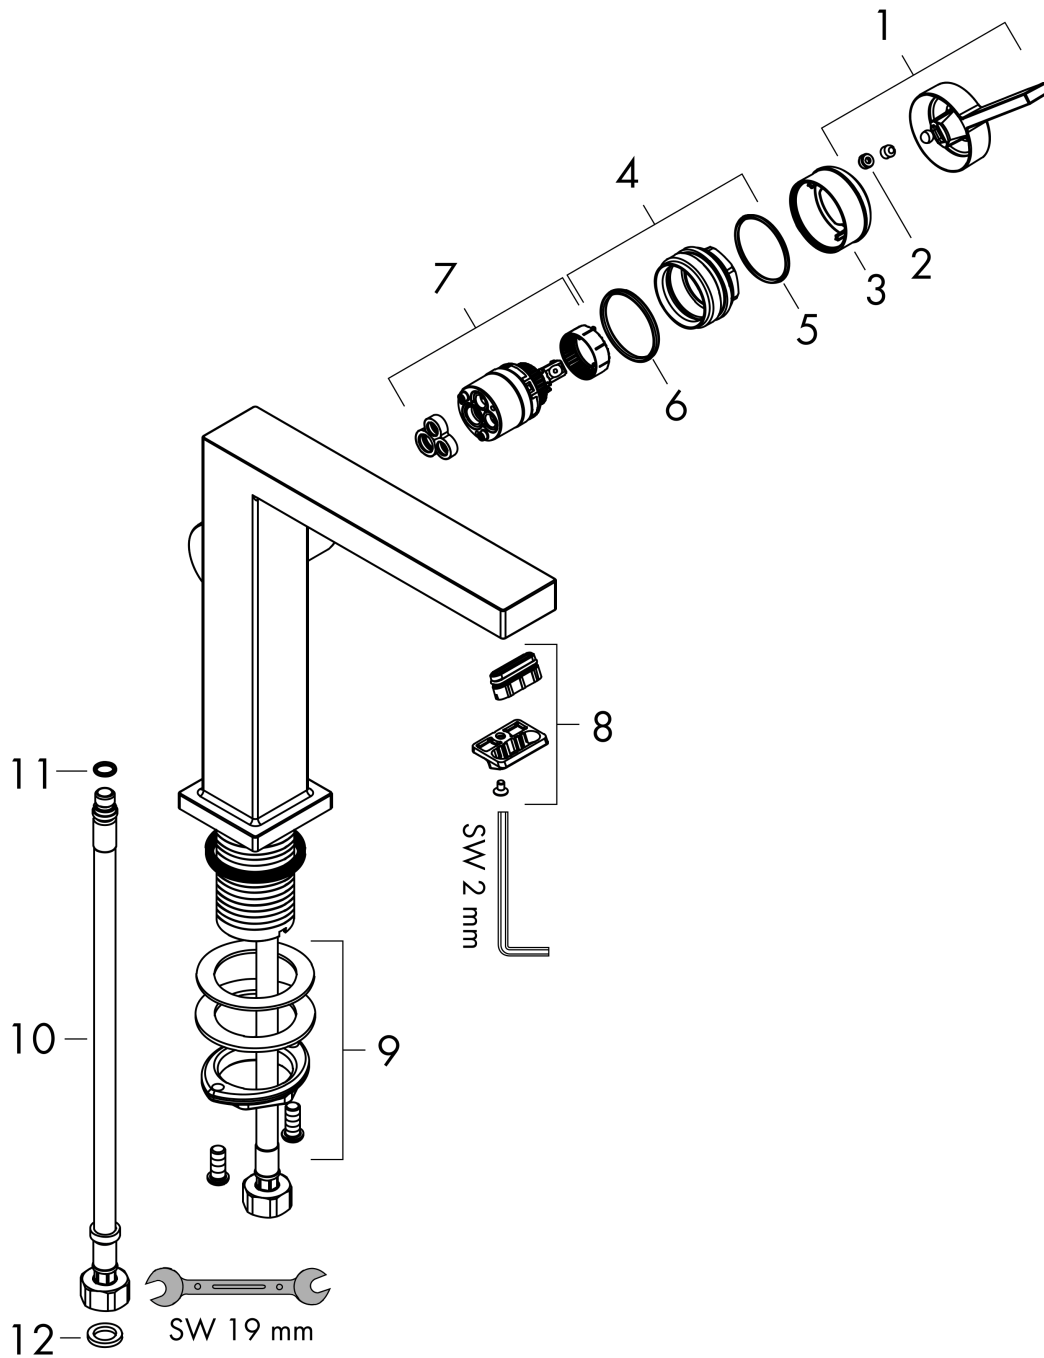

#### Maattekening

#### Doorstroomdiagram

**Tecturis E**  
**ééngreeps wastafelkraan 110 Fine CoolStart met afvoerplug**  
 Oppervlakte finish: **mat wit**    Artikelnummer: **73020700**

**Explosietekening**

Bouwjaar: >06/23

**Tecturis E****ééngreeps wastafelkraan 110 Fine CoolStart met afvoerplug**Oppervlakte finish: **mat wit** Artikelnummer: **73020700****Reserveonderdelenlijst**

Bouwjaar: &gt;06/23

<b>Regel</b>	<b>Beschrijving</b>	<b>Artikelnummer</b>	<b>Prijs incl. BTW</b>	<b>VE</b>
1	greep	94997700	-	1
2	greepstop	93735700	-	1
3	rozet	94987700	-	1
4	moer	94996000	-	1
5	O-ring 28x1,5	98421000	-	1
6	O-ring 29x2	98391000	-	1
7	kardoes compl.	93760000	-	1
8	perlator compl.	94994700	-	-
9	schachtbevestigingsset compl. (Ø 32)	13961000	-	1
10	aansluitslang 450 mm M8x0,75 G3/8	97206000	-	1
11	O-ring 7x1,5	98422000	-	1
12	dichtingsset	95581000	-	1
a	-	87494700	-	1
b	Afvoerplug Push-Open	50100700	-	1