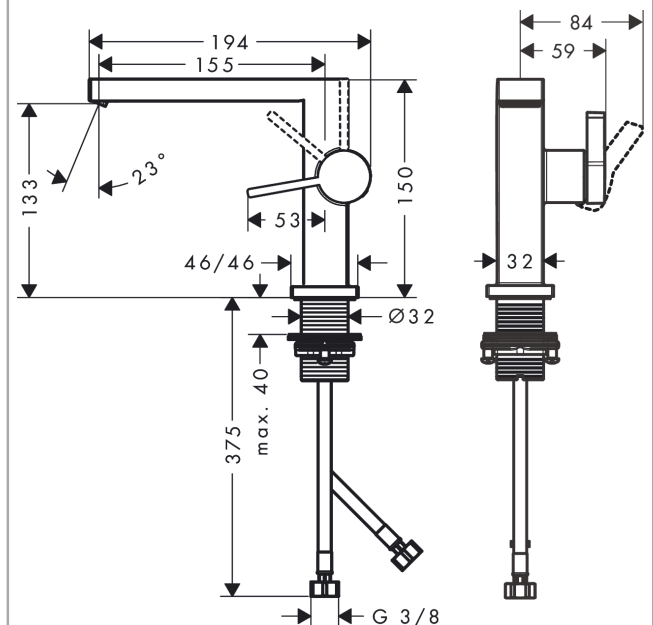

#### Beschrijving

- ComfortZone 110
- voorsprong uitloop 155 mm
- uitloophoogte: 133 mm
- greepvariant: rechte greep
- vaste uitloop
- straalsoort: WaterfallStream
- maximale doorstroomhoeveelheid bij 3 bar: 4 l/min
- keramisch kardoes
- incl. PushOpen G 1 ¼ wastegarnituur
- materiaal afvoergarnituur: Metaal
- koud water met de greep in de middenpositie, bespaart energie en kosten
- EU taxonomie: max 6l/min - substantiële bijdrage (SC) mogelijk

#### Maattekening