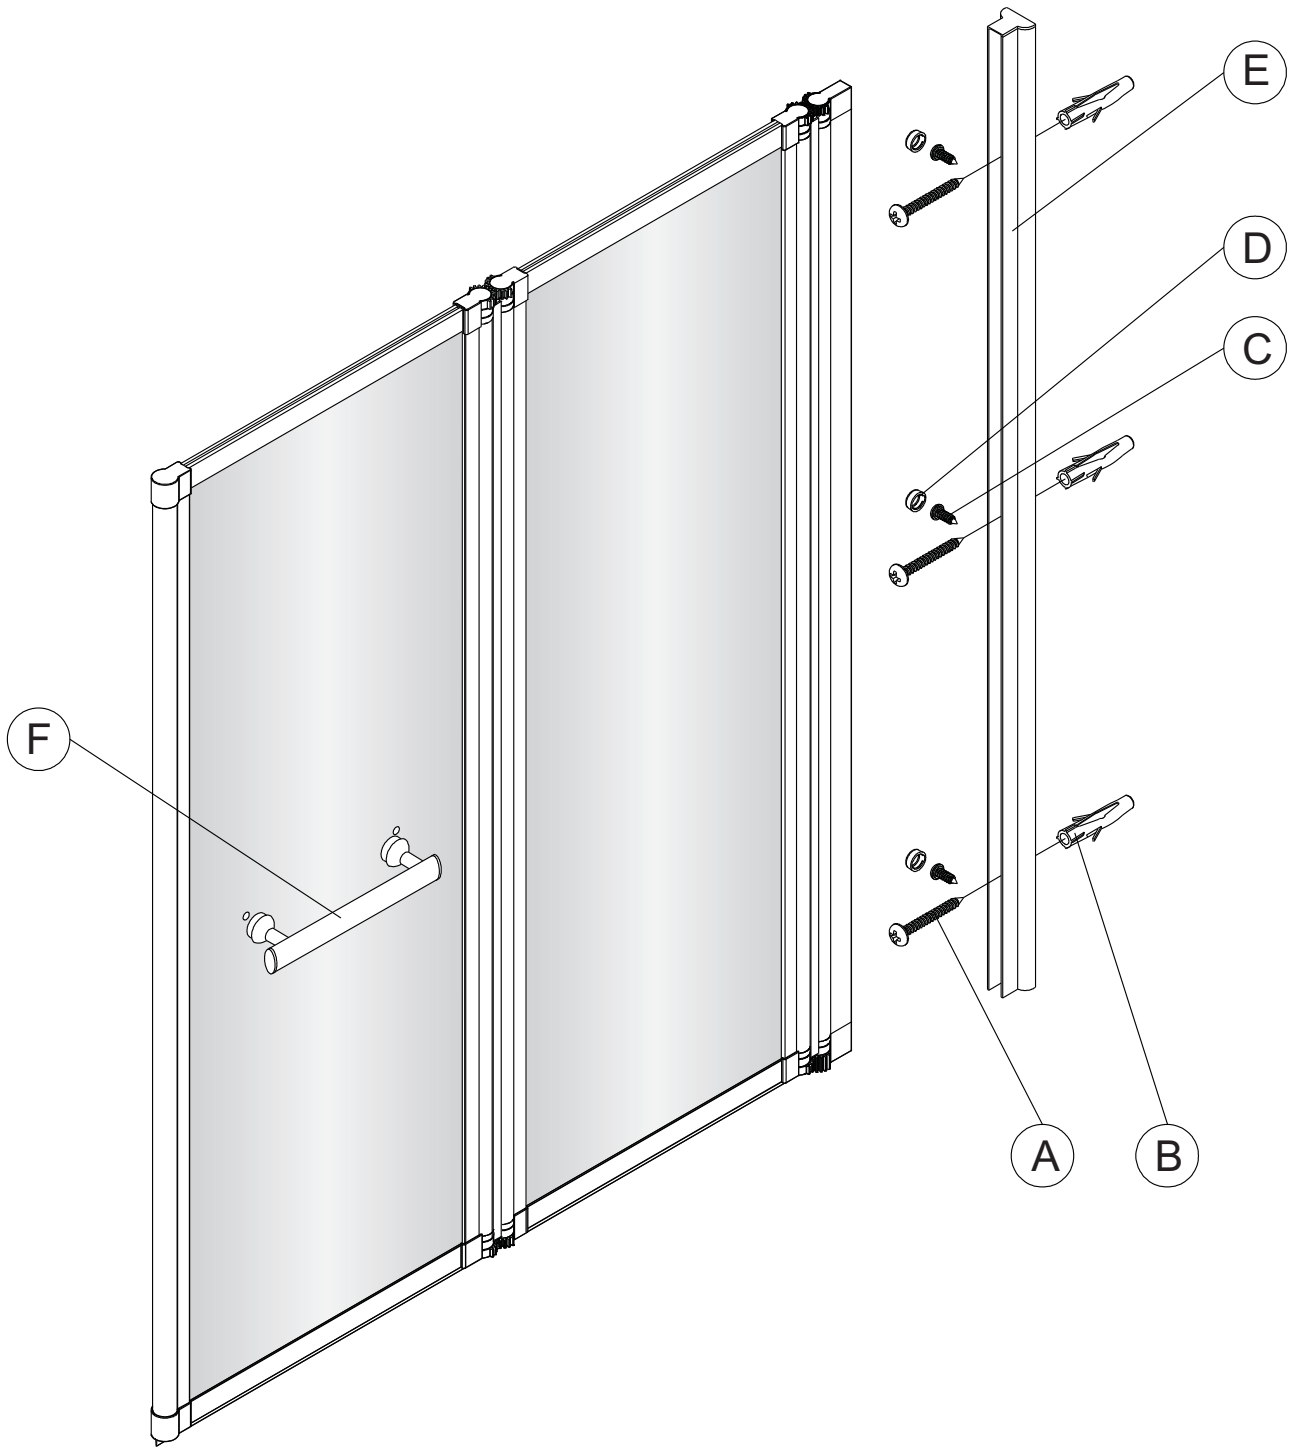

Van Marcke

MONTAGEHANDLEIDING
INSTRUCTION DE MONTAGE
MONTAGEANLEITUNG

PANNELLO

224123

BADWAND 2-delig / PAROI DE BAIN 2-volets / BADEWANNENFALTWAND 2-teilig

A

 ST4x40
 x3

B

 x3

C

 ST3.5x10
 x3

D

 x3

E

 x1

F

 x1

Ø 6.0 mm
 Ø 2.8 mm

 R / D  L / G

1

2

3

Ø2.8 mm

4