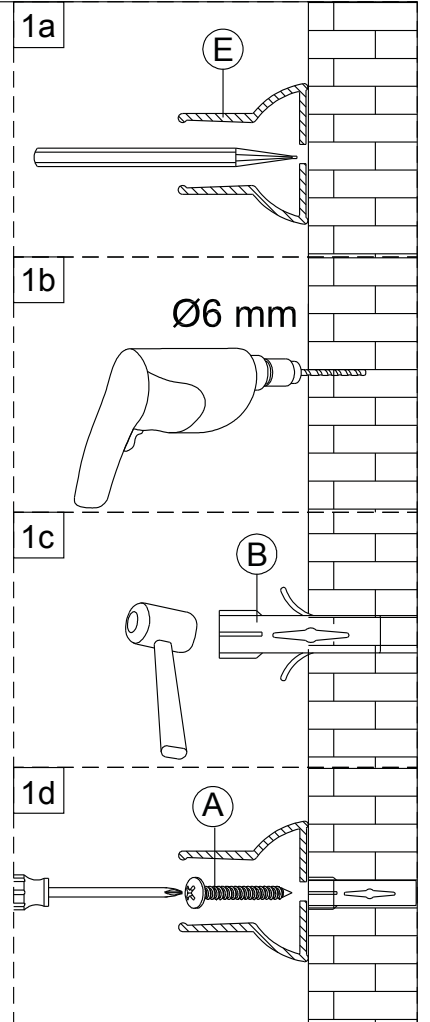

Van Marcke

MONTAGEHANDLEIDING
INSTRUCTION DE MONTAGE
MONTAGEANLEITUNG

PANNELLO

224123

BADWAND 2-delig / PAROI DE BAIN 2-volets / BADEWANNENFALTWAND 2-teilig

A

 ST4x40
 x3

B

 x3

C

 ST3.5x10
 x3

D

 x3

E

 x1

F

 x1

Ø 6.0 mm
 Ø 2.8 mm

 R / D  L / G

1

2

3

Ø2.8 mm

4