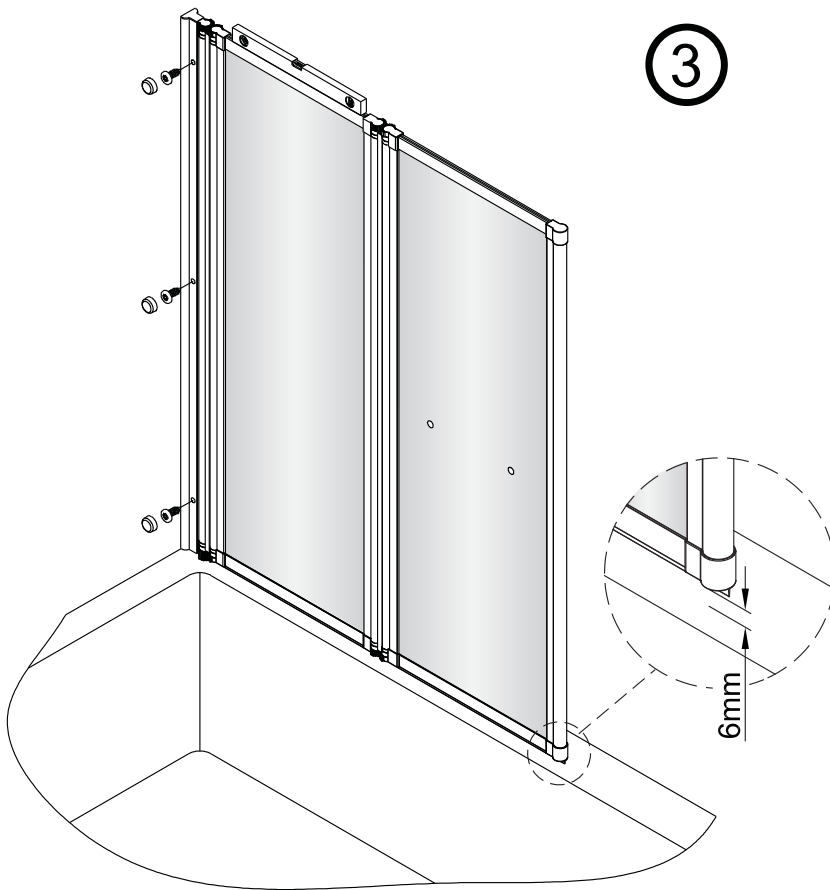

Van Marcke

MONTAGEHANDLEIDING
INSTRUCTION DE MONTAGE
MONTAGEANLEITUNG

PANNELLO

224123

BADWAND 2-delig / PAROI DE BAIN 2-volets / BADEWANNENFALTWAND 2-teilig

A

 ST4x40
 x3

B

 x1

Ø 6.0 mm
 Ø 2.8 mm

 R / D  L / G

1

2

3

Ø2.8 mm

4