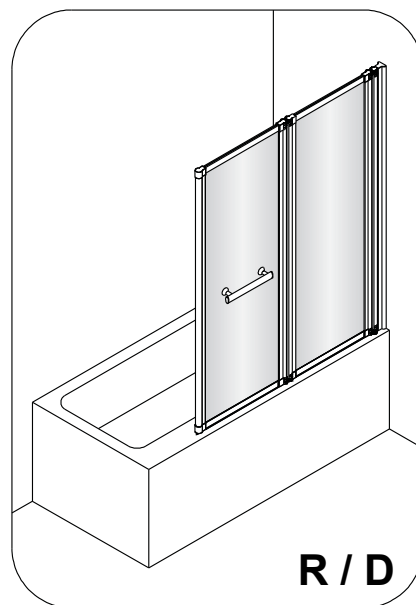

Van Marcke

MONTAGEHANDLEIDING
INSTRUCTION DE MONTAGE
MONTAGEANLEITUNG

PANNELLO

224123

BADWAND 2-delig / PAROI DE BAIN 2-volets / BADEWANNENFALTWAND 2-teilig

A

 ST4x40
 x3

B

 x3

C

 ST3.5x10
 x3

D

 x3

E

 x1

F

 x1

Ø 6.0 mm
 Ø 2.8 mm

 R / D  L / G

1

2

3

Ø2.8 mm

4