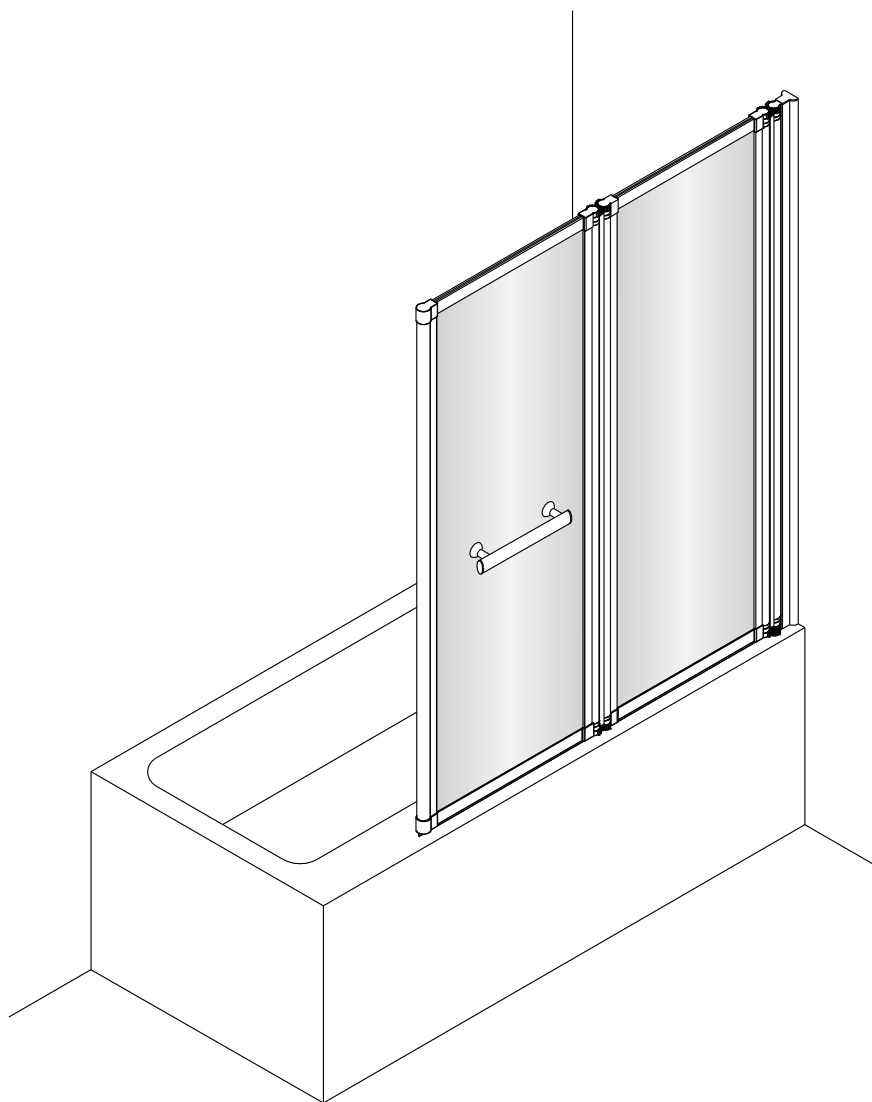

Van Marcke

MONTAGEHANDLEIDING
INSTRUCTION DE MONTAGE
MONTAGEANLEITUNG

PANNELLO

224123

BADWAND 2-delig / PAROI DE BAIN 2-volets / BADEWANNENFALTWAND 2-teilig

A

 ST4x40
 x3

B

 x3

C

 ST3.5x10
 x3

D

 x3

E

 x1

F

 x1

Ø 6.0 mm
 Ø 2.8 mm

 R / D  L / G

1

2

3

Ø2.8 mm

4