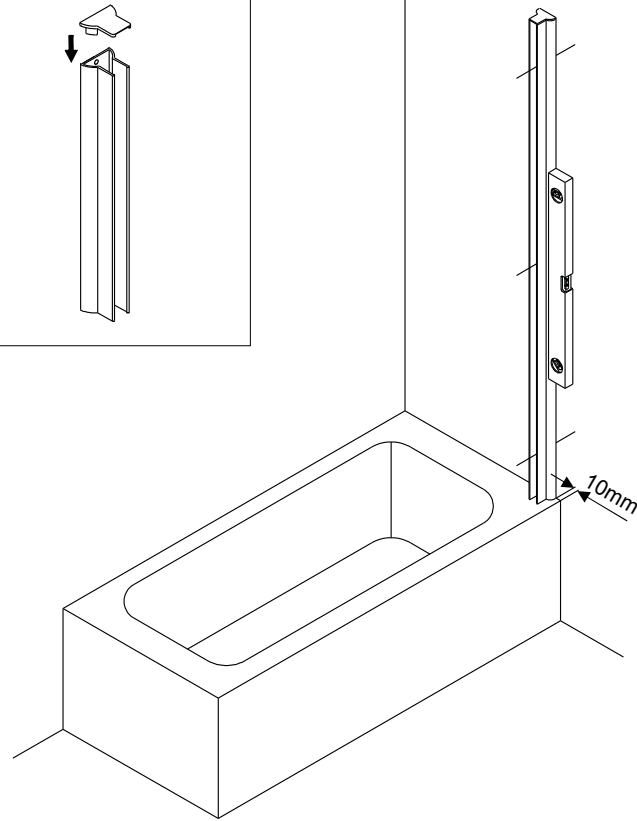

Van Marcke

MONTAGEHANDLEIDING
INSTRUCTION DE MONTAGE
MONTAGEANLEITUNG

PANNELLO

224123

BADWAND 2-delig / PAROI DE BAIN 2-volets / BADEWANNENFALTWAND 2-teilig

A

 ST4x40
 x3

B

 x1

Ø 6.0 mm
 Ø 2.8 mm

 R / D  L / G

1

2

3

Ø2.8 mm

4