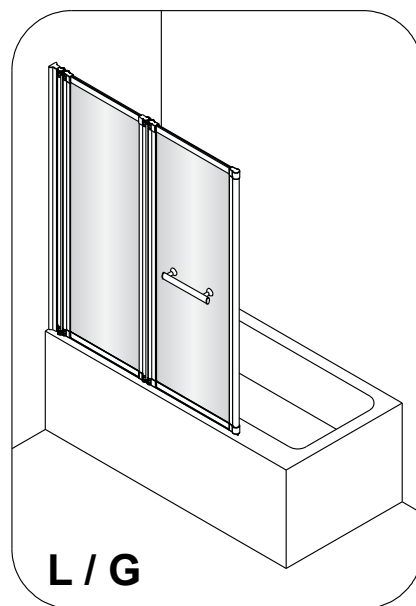

Van Marcke

MONTAGEHANDLEIDING
INSTRUCTION DE MONTAGE
MONTAGEANLEITUNG

PANNELLO

224123

BADWAND 2-delig / PAROI DE BAIN 2-volets / BADEWANNENFALTWAND 2-teilig

A

 ST4x40
 x3

B

 x3

C

 ST3.5x10
 x3

D

 x3

E

 x1

F

 x1

Ø 6.0 mm
 Ø 2.8 mm

 R / D  L / G

1

2

3

Ø2.8 mm

4