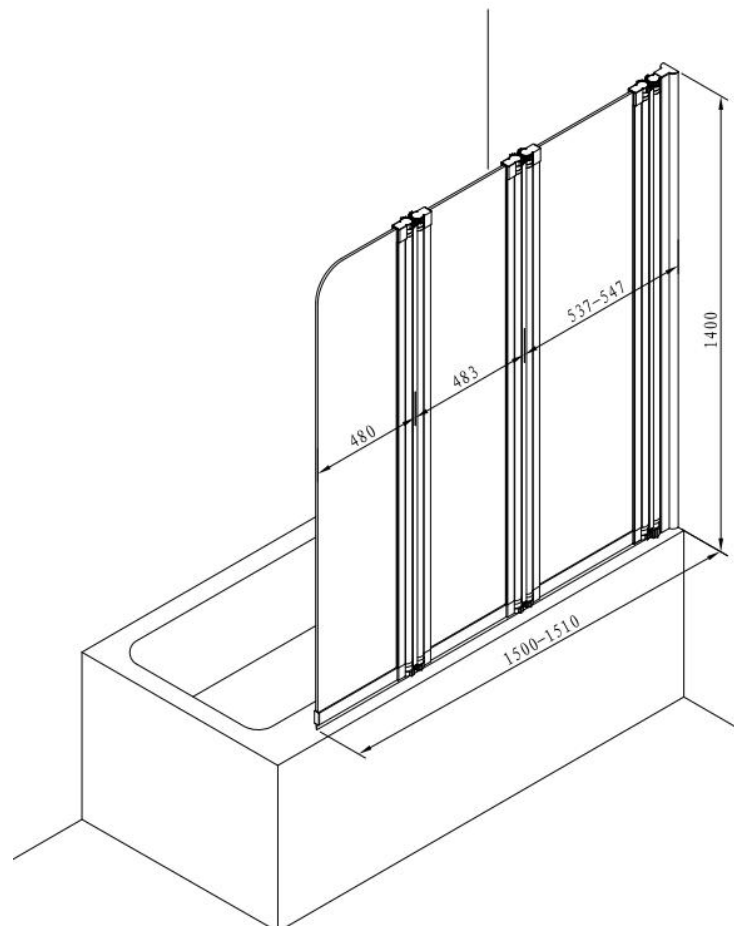

**PANNELLO – PAROI DE BAIN - 150X140 - 3 VOILETS**

**SKU 224122**

**PHOTO**

**PLAN**

<b>Type de porte de douche</b>	Paroi de bain – 3 volets
<b>Matériel profils</b>	Aluminium poli
<b>Finitions profils</b>	Chrome
<b>Finitions verre</b>	Verre de sécurité transparent
<b>Épaisseur verre</b>	5 mm
<b>Traitement verre</b>	/
<b>Combinaisons</b>	Sur baignoire
<b>Sens de rotation</b>	180°
<b>Extensibilité</b>	1500 - 1510 mm
<b>Largeur d'accès</b>	/
<b>Radius</b>	/
<b>Réversible</b>	Oui
<b>Lift-système</b>	Non
<b>Poignée</b>	Non
<b>Charnières / roulettes</b>	Charnières
<b>Matériel charnières/glissières</b>	/
<b>Panneaux démontables</b>	Non
<b>Fermeture magnétique</b>	Non
<b>Profil de compensation</b>	/
<b>Certificats</b>	CE
<b>Poids net</b>	21 kg
<b>Garantie</b>	5 ans
<b>Avantages de cette option</b>	/
<b>Sans cadre</b>	Oui
<b>Avec set de fixation</b>	Oui