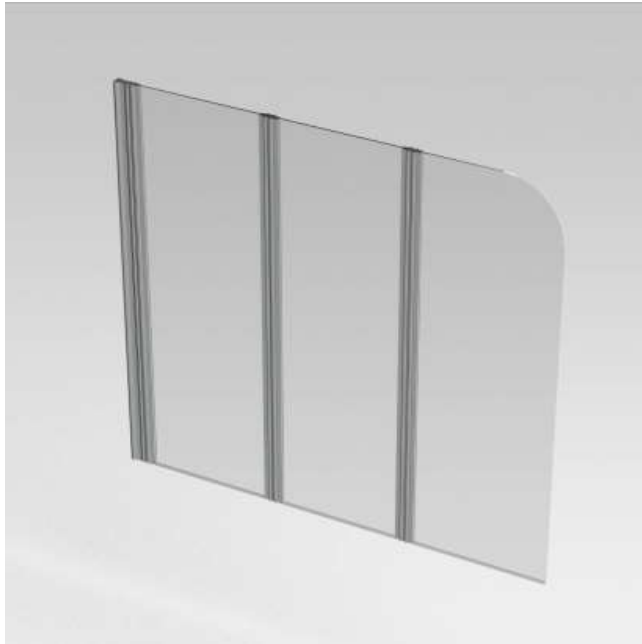

**PANNELLO – PAROI DE BAIN - 150X140 - 3 VOILETS**

**SKU 224122**

**PHOTO**

**PLAN**

<b>Type de porte de douche</b>	Paroi de bain – 3 volets
<b>Matériel profils</b>	Aluminium poli
<b>Finitions profils</b>	Chrome
<b>Finitions verre</b>	Verre de sécurité transparent
<b>Épaisseur verre</b>	5 mm
<b>Traitement verre</b>	/
<b>Combinaisons</b>	Sur baignoire
<b>Sens de rotation</b>	180°
<b>Extensibilité</b>	1500 - 1510 mm
<b>Largeur d'accès</b>	/
<b>Radius</b>	/
<b>Réversible</b>	Oui
<b>Lift-système</b>	Non
<b>Poignée</b>	Non
<b>Charnières / roulettes</b>	Charnières
<b>Matériel charnières/glissières</b>	/
<b>Panneaux démontables</b>	Non
<b>Fermeture magnétique</b>	Non
<b>Profil de compensation</b>	/
<b>Certificats</b>	CE
<b>Poids net</b>	21 kg
<b>Garantie</b>	5 ans
<b>Avantages de cette option</b>	/
<b>Sans cadre</b>	Oui
<b>Avec set de fixation</b>	Oui