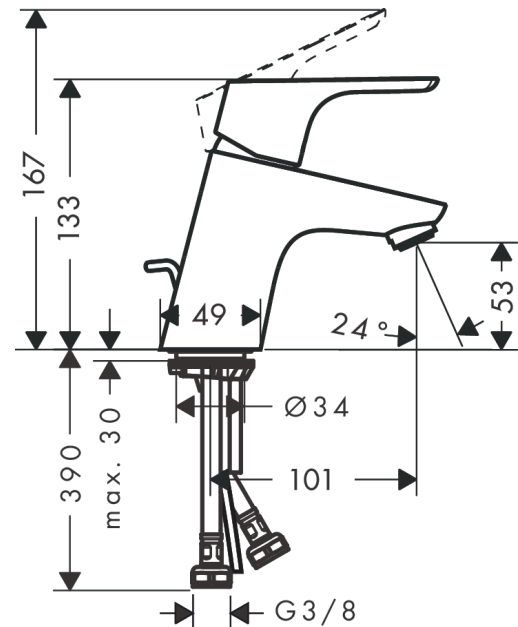

#### Beschrijving

- ComfortZone 70
- voorsprong uitloop 101 mm
- uitloophoogte: 53 mm
- greepvariant: rechte greep
- vaste uitloop
- straalsoort: normale straal
- maximale doorstroomhoeveelheid bij 3 bar: 5 l/min
- keramisch kardoes
- pop-up afvoergarnituur G 1¼
- materiaal afvoergarnituur: Metaal
- EU taxonomie: max 6l/min - substantiële bijdrage (SC) mogelijk
- Kiwa K6161\_Mechanical Mixers EN817
- EPD Basin Faucets

#### Maattekening

**Focus**

**ééngreeps wastafelmengkraan 70 met trekwaste**

Oppervlakte finish: **chrom**    Artikelnummer: **31730000**

**Doorstroomdiagram**