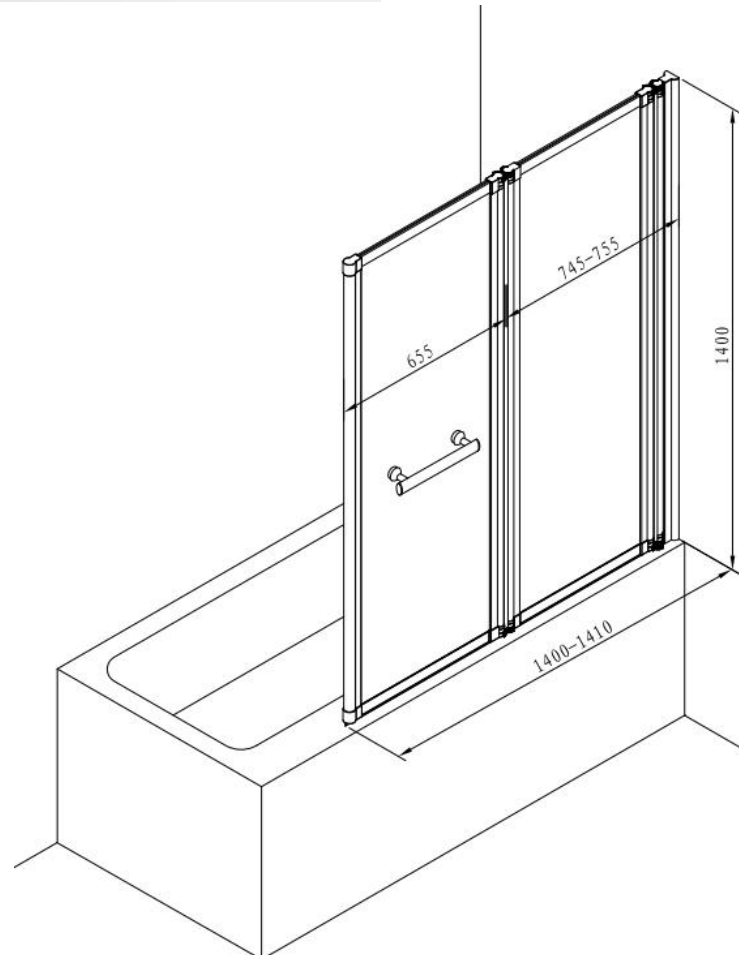

**PANNELLO – BADWAND - 140X140 - 2-DELIG**

**SKU 224123**

**AFBEELDING**

**MAATTEKENING**

06.2016

F224123N

Afmetingen en assortiment kunnen worden gewijzigd zonder voorafgaandelijk bericht

<b>Type douchedeur</b>	Badwand - 2-delig
<b>Materiaal profiel</b>	Gepolijste aluminium
<b>Uitvoering profiel</b>	Chroom
<b>Uitvoering glas</b>	Helder veiligheidsglas
<b>Dikte glas</b>	4 mm
<b>Behandeling glas</b>	Easyclean – anti-kalk
<b>Mogelijke opstellingen</b>	Op bad
<b>Draairichting</b>	Inwendig 180°
<b>Inbouwmaat</b>	1400-1410 mm
<b>Instapbreedte</b>	/
<b>Radius</b>	/
<b>Omkeerbaar</b>	Ja
<b>Liftfunctie</b>	Nee
<b>Greep</b>	Ja
<b>Type scharnier / wieltjes</b>	Scharnieren
<b>Materiaal scharnier/wieltjes</b>	/
<b>Wegklapbare deur</b>	Nee
<b>Magnetische sluiting</b>	Nee
<b>Verbredingsprofiel</b>	/
<b>Keuringen</b>	CE
<b>Netto gewicht</b>	23 kg
<b>Garantie</b>	5 jaar
<b>Extra's</b>	Met handdoekdrager
<b>Frameloze</b>	Ja
<b>Met bevestigingsmateriaal</b>	Ja