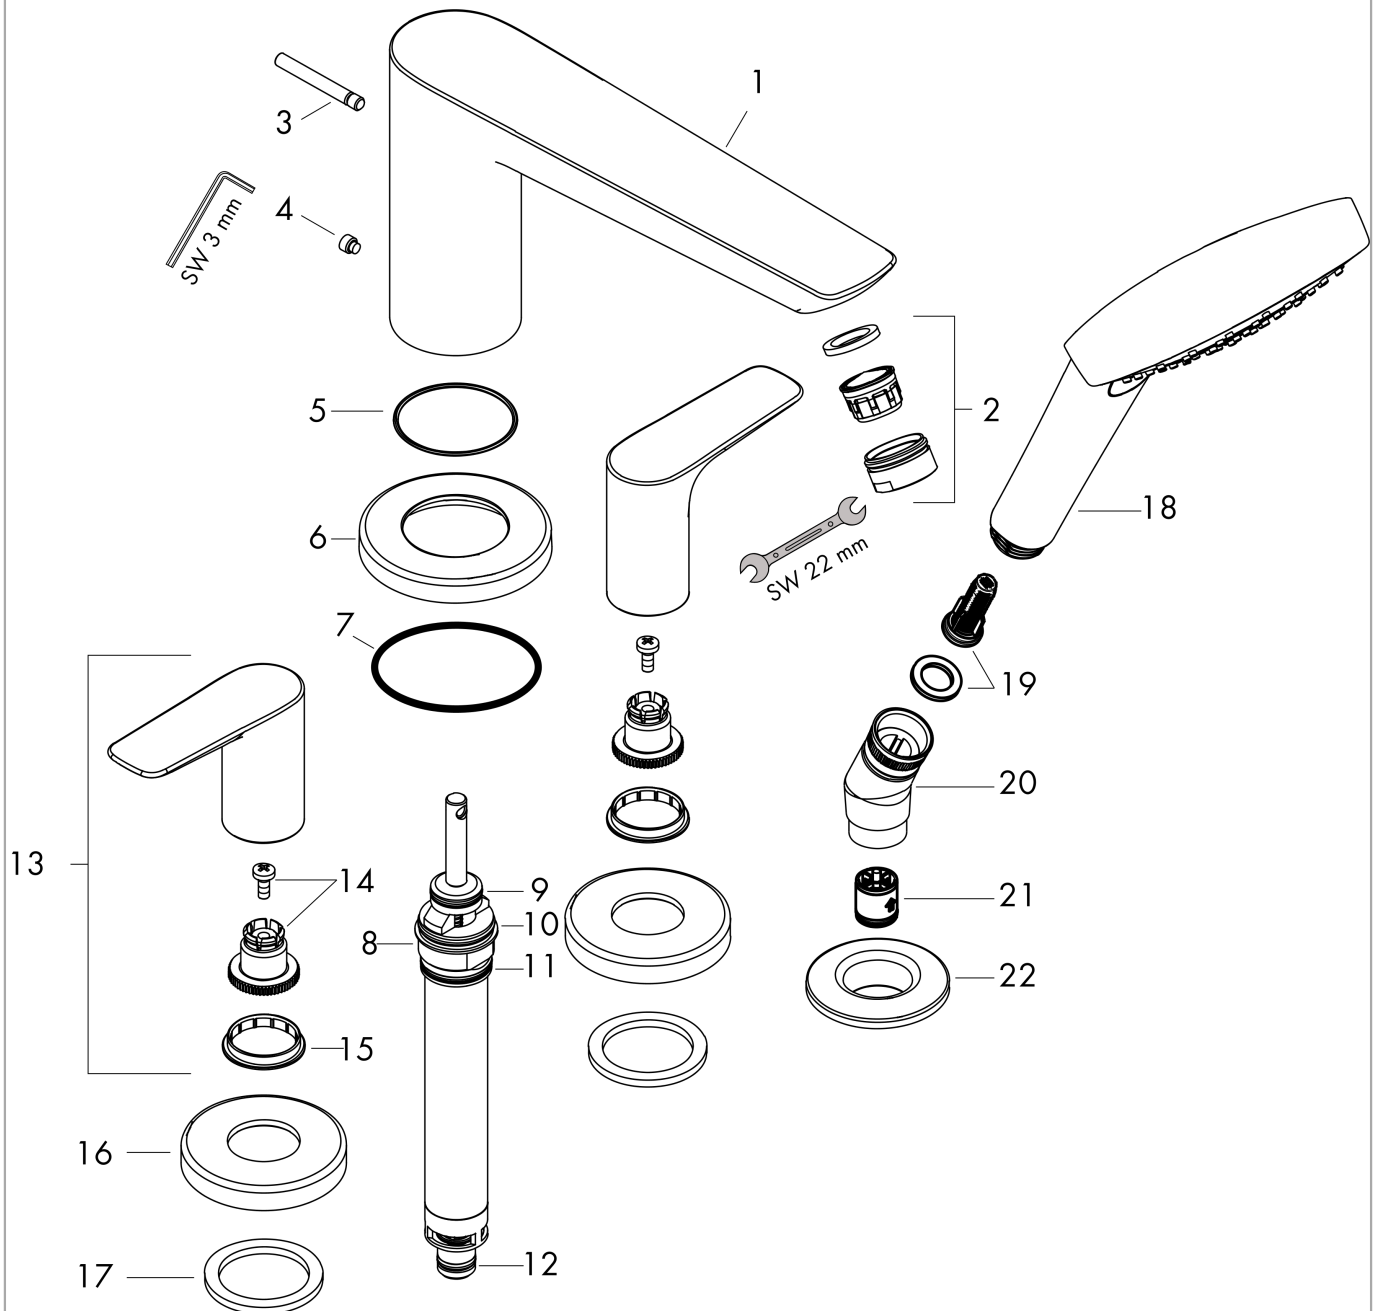

Talis E

4-gats badrandmengkraan afbouwdeel voor inbouwdeel 13244180

Oppervlak: **Brushed Bronze** Artikelnummer: 71748140

Explosietekening

Bouwjaar: >07/19

Talis E**4-gats badrandmengkraan afbouwdeel voor inbouwdeel 13244180**Oppervlak: **Brushed Bronze** Artikelnummer: **71748140****Reserveonderdelenlijst**

Bouwjaar: >07/19

Regel	Beschrijving	Artikelnummer	Prijs incl. BTW	VE
1	uitloop compl.	92780140	361,19 €	1
2	perlator M24x1 (25 l/min)	92512140	82,28 €	1
3	trekknop	98707140	32,79 €	1
4	inbusschroef M6x6	97660000	2,90 €	1
5	O-ring 41x1,5	98168000	2,90 €	1
6	rozet Ø 70 mm	97779140	102,49 €	1
7	O-ring 58x3	98202000	2,90 €	1
8	omstelling compl.	96775000	70,30 €	1
9	O-Ring 14x2,5	98189000	2,90 €	1
10	O-Ring 23x2,5	98183000	2,90 €	1
11	O-Ring 22x2	98185000	2,90 €	1
12	O-ring 9x2,5	98217000	2,90 €	1
13	greep	92779140	82,28 €	1
14	greepadapter m. schroef	94184000	4,96 €	1
15	kleurringset, koud / warm	95819000	11,13 €	1
16	rozet	31098140	51,79 €	1
17	vlakdichting	98749000	4,96 €	1
18	Handdouche	26814XXX	> 50,94 €	-
19	filter	97708000	4,96 €	1
20	douchehouder	28071140	51,79 €	1
21	terugslagklepset DW 15	94074000	14,04 €	1
22	rozet Ø 52 mm	97159140	64,61 €	1
a	Basisset	13244180	388,65 €	1
b	Kranenvet	90920000	14,04 €	1