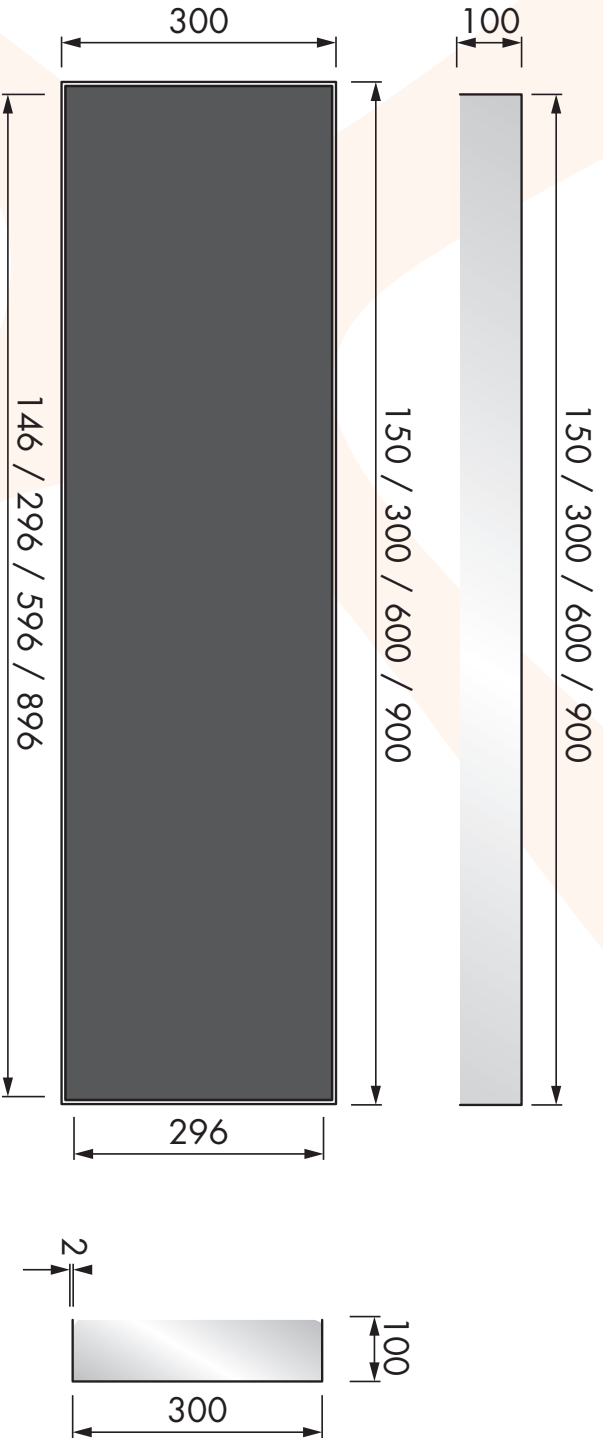

SPECIAL COLLECTION COLOUR BOX

Plus d'informations

La LooX Colour BoX est une armoire de rangement élégante pour salle de bain. Son point fort : sa flexibilité et la possibilité d'adapter la profondeur d'encastrement. Intégrez-la totalement dans votre mur ou laissez-la ressortir pour un rendu plus original. Pratique et moderne, la LooX Colour BoX est un accessoire qui attire tous les regards et trouve sa place dans tous les styles de salle de bain. Cette boîte de rangement est conçue en inox de qualité, ce qui lui donne à la fois un air épuré et un caractère polyvalent.

La LooX Colour BoX s'associe très bien avec les articles de la collection [LooX Wood](#). Elle est disponible dans différentes dimensions et dans 4 coloris modernes : blanc, gris clair, anthracite, **noir mat** et inox brossé.

Technische specificaties

Colour BoX

Matériau Inox

Couleur Noir mat, anthracite, blanc ou inox brossé

Profondeur 10 cm

Extra Convient pour la douche

Code

Version	15 cm	30 cm	60 cm	90 cm
Blanc	CBOX15W	CBOX30W	CBOX60W	CBOX90W
Anthracite	CBOX15A	CBOX30A	CBOX60A	CBOX90A
Noir mat	CBOX15MZ	CBOX30MZ	CBOX60MZ	CBOX90MZ
Inox brossé	CBOX15RVS	CBOX30RVS	CBOX60RVS	CBOX90RVS