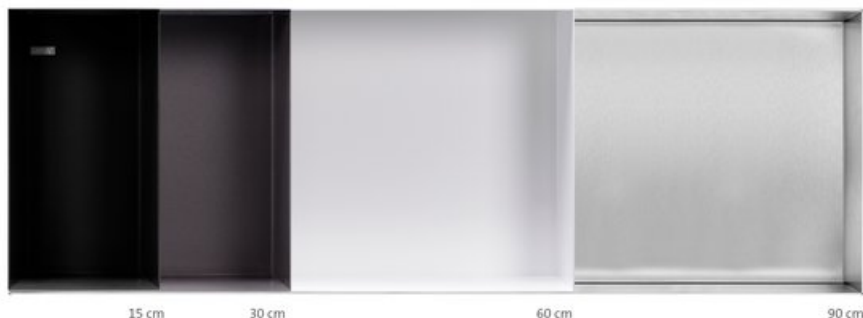

SPECIAL COLLECTION COLOUR BOX

Plus d'informations

La LooX Colour BoX est une armoire de rangement élégante pour salle de bain. Son point fort : sa flexibilité et la possibilité d'adapter la profondeur d'encastrement. Intégrez-la totalement dans votre mur ou laissez-la ressortir pour un rendu plus original. Pratique et moderne, la LooX Colour BoX est un accessoire qui attire tous les regards et trouve sa place dans tous les styles de salle de bain. Cette boîte de rangement est conçue en inox de qualité, ce qui lui donne à la fois un air épuré et un caractère polyvalent.

La LooX Colour BoX s'associe très bien avec les articles de la collection [LooX Wood](#). Elle est disponible dans différentes dimensions et dans 4 coloris modernes : blanc, gris clair, anthracite, **noir mat** et inox brossé.

Technische specificaties

Colour BoX

Matériau Inox

Couleur Noir mat, anthracite, blanc ou inox brossé

Profondeur 10 cm

Extra Convient pour la douche

Code

Version	15 cm	30 cm	60 cm	90 cm
Blanc	CBOX15W	CBOX30W	CBOX60W	CBOX90W
Anthracite	CBOX15A	CBOX30A	CBOX60A	CBOX90A
Noir mat	CBOX15MZ	CBOX30MZ	CBOX60MZ	CBOX90MZ
Inox brossé	CBOX15RVS	CBOX30RVS	CBOX60RVS	CBOX90RVS